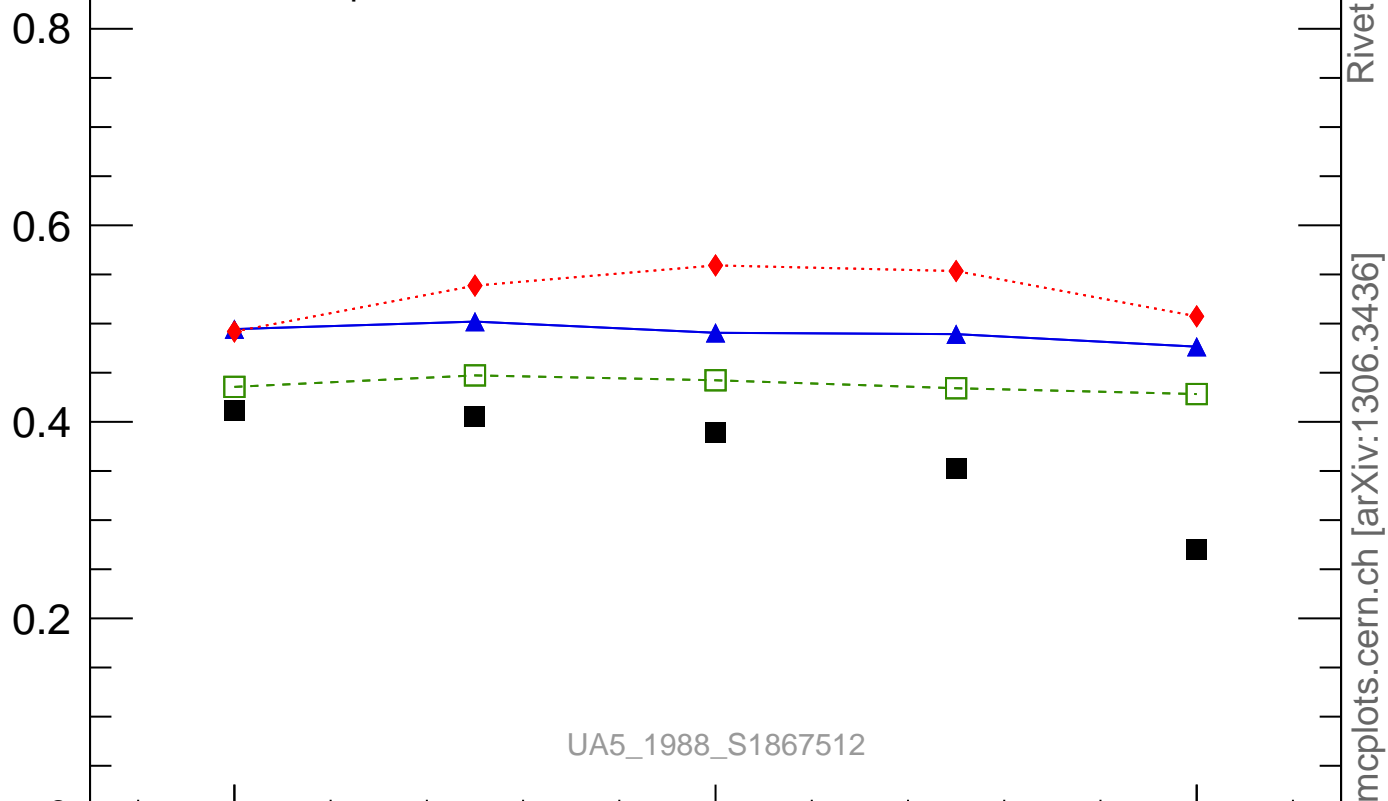

546 GeV ppbar

Soft QCD

b

- UA5
- Herwig 7.1.0 default
- ▲— Pythia 8.201 default
- ...◆... Sherpa 1.4.3 default

UA5\_1988\_S1867512

a

Ratio to UA5