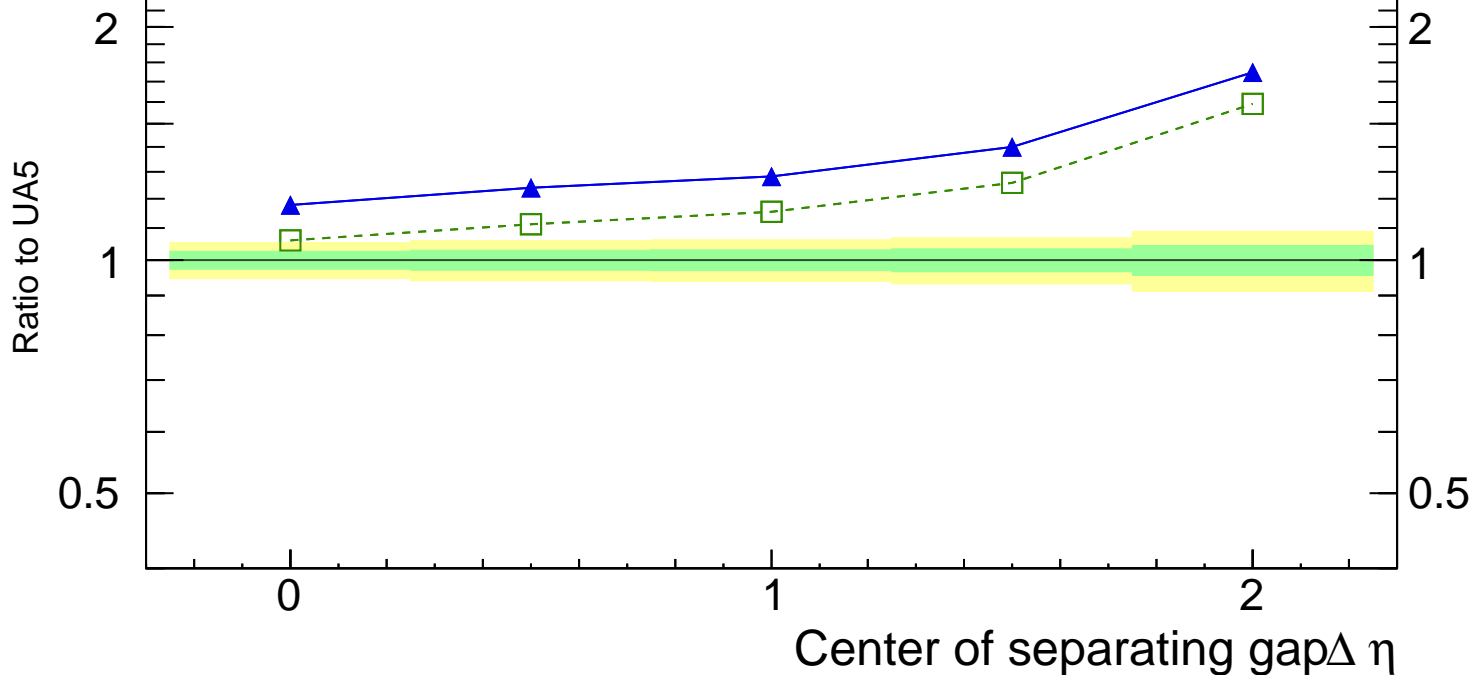

546 GeV ppbar

Soft QCD

b

- UA5
- - □ Herwig 7.1.1 default
- - ▲ Pythia 8.180 default
- - ◆ Sherpa 2.2.8 default

Rivet 3.1.0, $\geq 100k$ events

mcplots.cern.ch [arXiv:1306.3436]

a

2