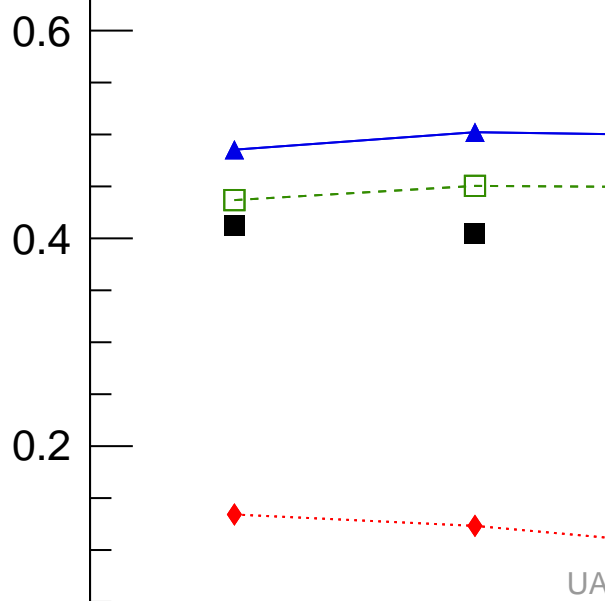

546 GeV ppbar

Soft QCD

b

- UA5
- - □ Herwig 7.1.1 default
- - ▲ Pythia 8.180 default
- - ◆ Sherpa 2.2.8 default

Rivet 3.1.0, $\geq 100k$ events

mcplots.cern.ch [arXiv:1306.3436]

a

2

0.5