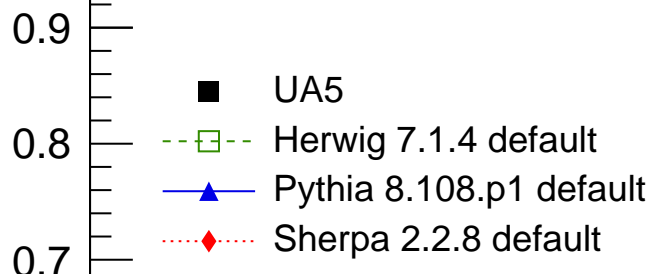

546 GeV ppbar

Soft QCD

b

Rivet 3.1.0,  $\geq 100k$  events

mcplots.cern.ch [arXiv:1306.3436]

a