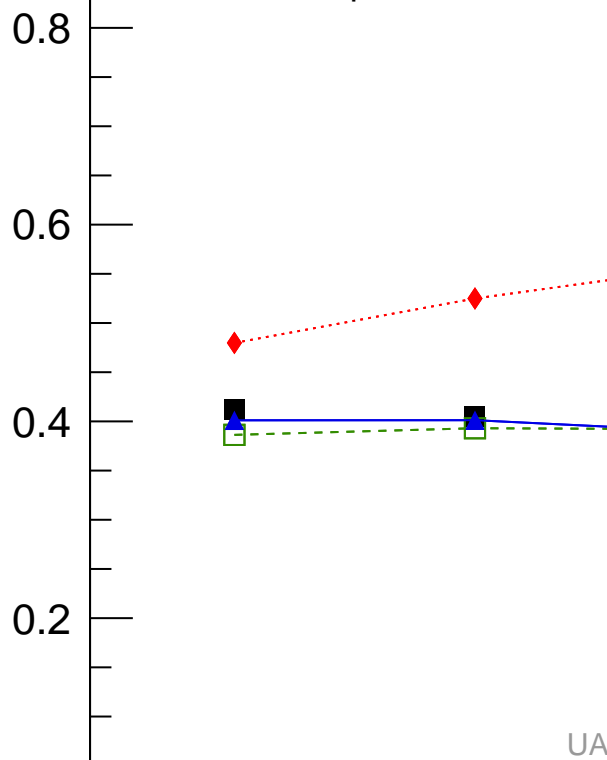

546 GeV ppbar

Soft QCD

b

- UA5
- Herwig 7.2.0 default
- ▲--- Pythia 8.135 default
- ◆--- Sherpa 1.4.2 default

Rivet 3.1.0,  $\geq 100k$  events

mcplots.cern.ch [arXiv:1306.3436]

c

2

0.5