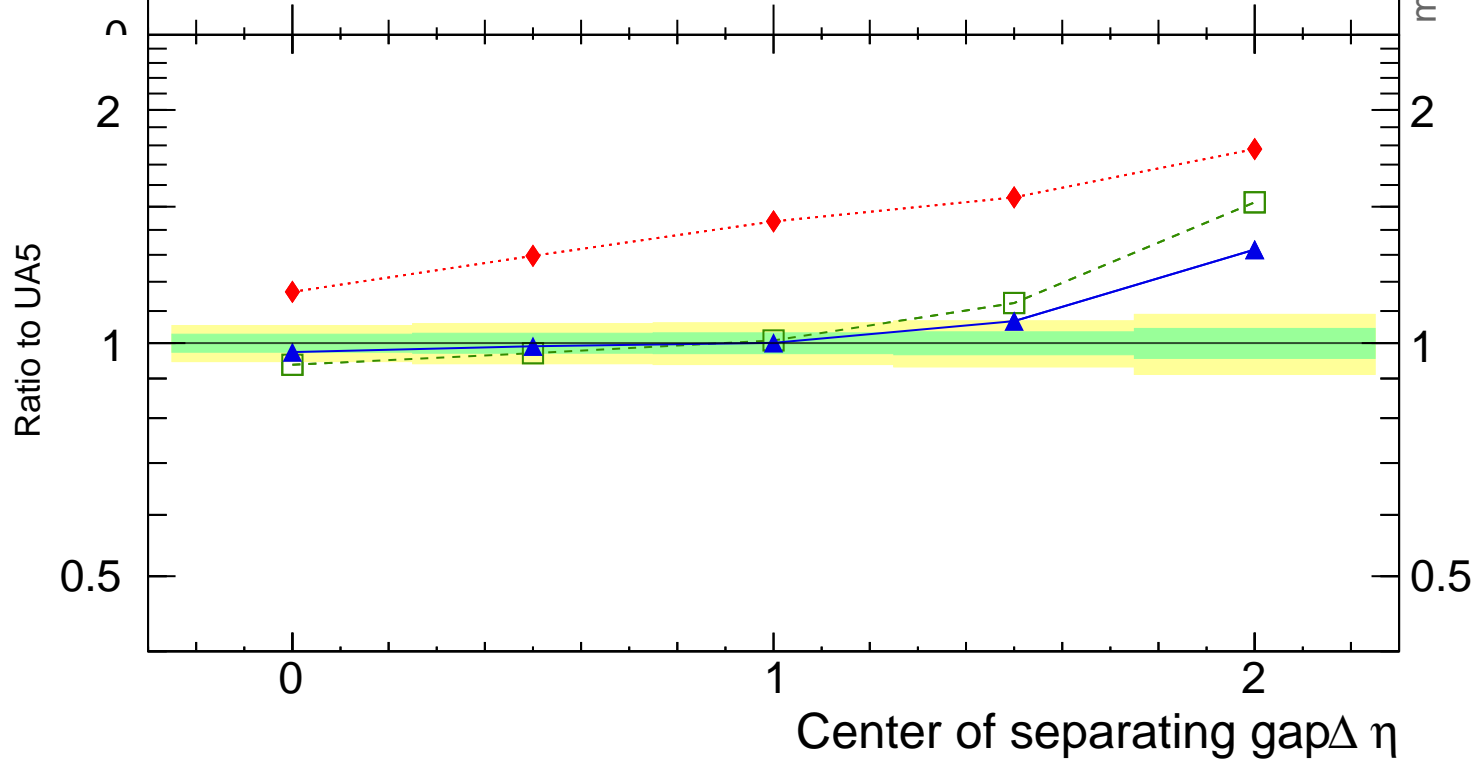

546 GeV ppbar

Soft QCD

b

- UA5
- Herwig 7.2.0 default
- ▲--- Pythia 8.135 default
- ◆--- Sherpa 1.4.2 default

Rivet 3.1.0,  $\geq 100k$  events

mcplots.cern.ch [arXiv:1306.3436]

c

2