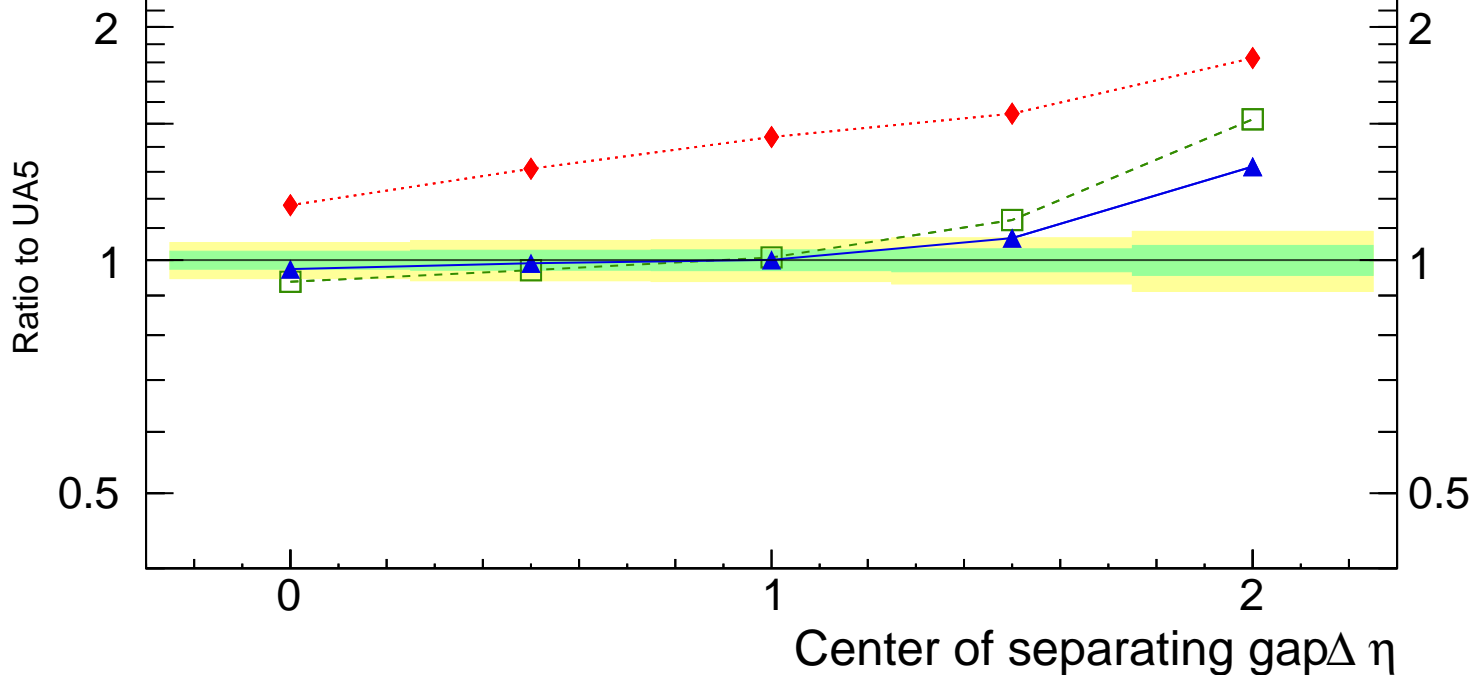

546 GeV ppbar

Soft QCD

b

- UA5
- Herwig 7.2.0 default
- ▲--- Pythia 8.135 default
- ◆--- Sherpa 1.4.5 default

UA5\_1988\_S1867512

c

Rivet 3.1.0,  $\geq 100k$  events  
mcplots.cern.ch [arXiv:1306.3436]