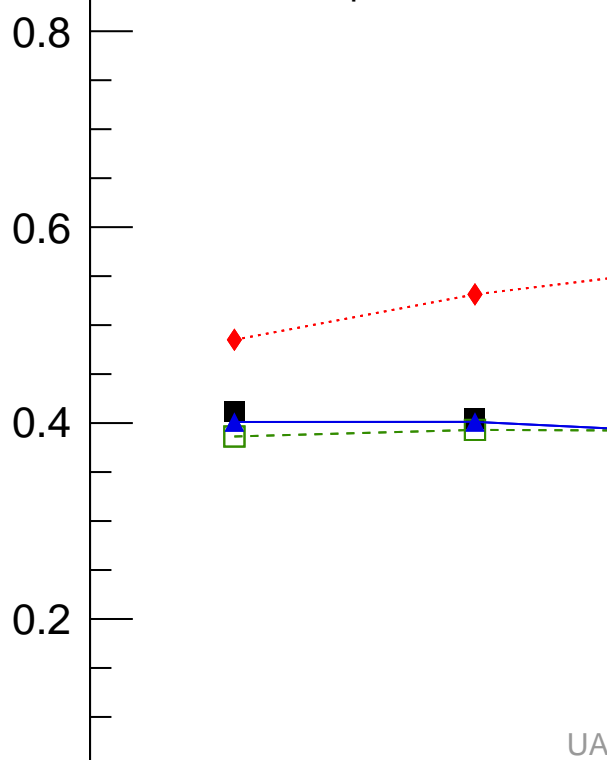

546 GeV ppbar

Soft QCD

b

- UA5
- Herwig 7.2.0 default
- ▲--- Pythia 8.135 default
- ◆--- Sherpa 1.4.5 default

UA5\_1988\_S1867512

c

Rivet 3.1.0,  $\geq 100k$  events  
mcplots.cern.ch [arXiv:1306.3436]