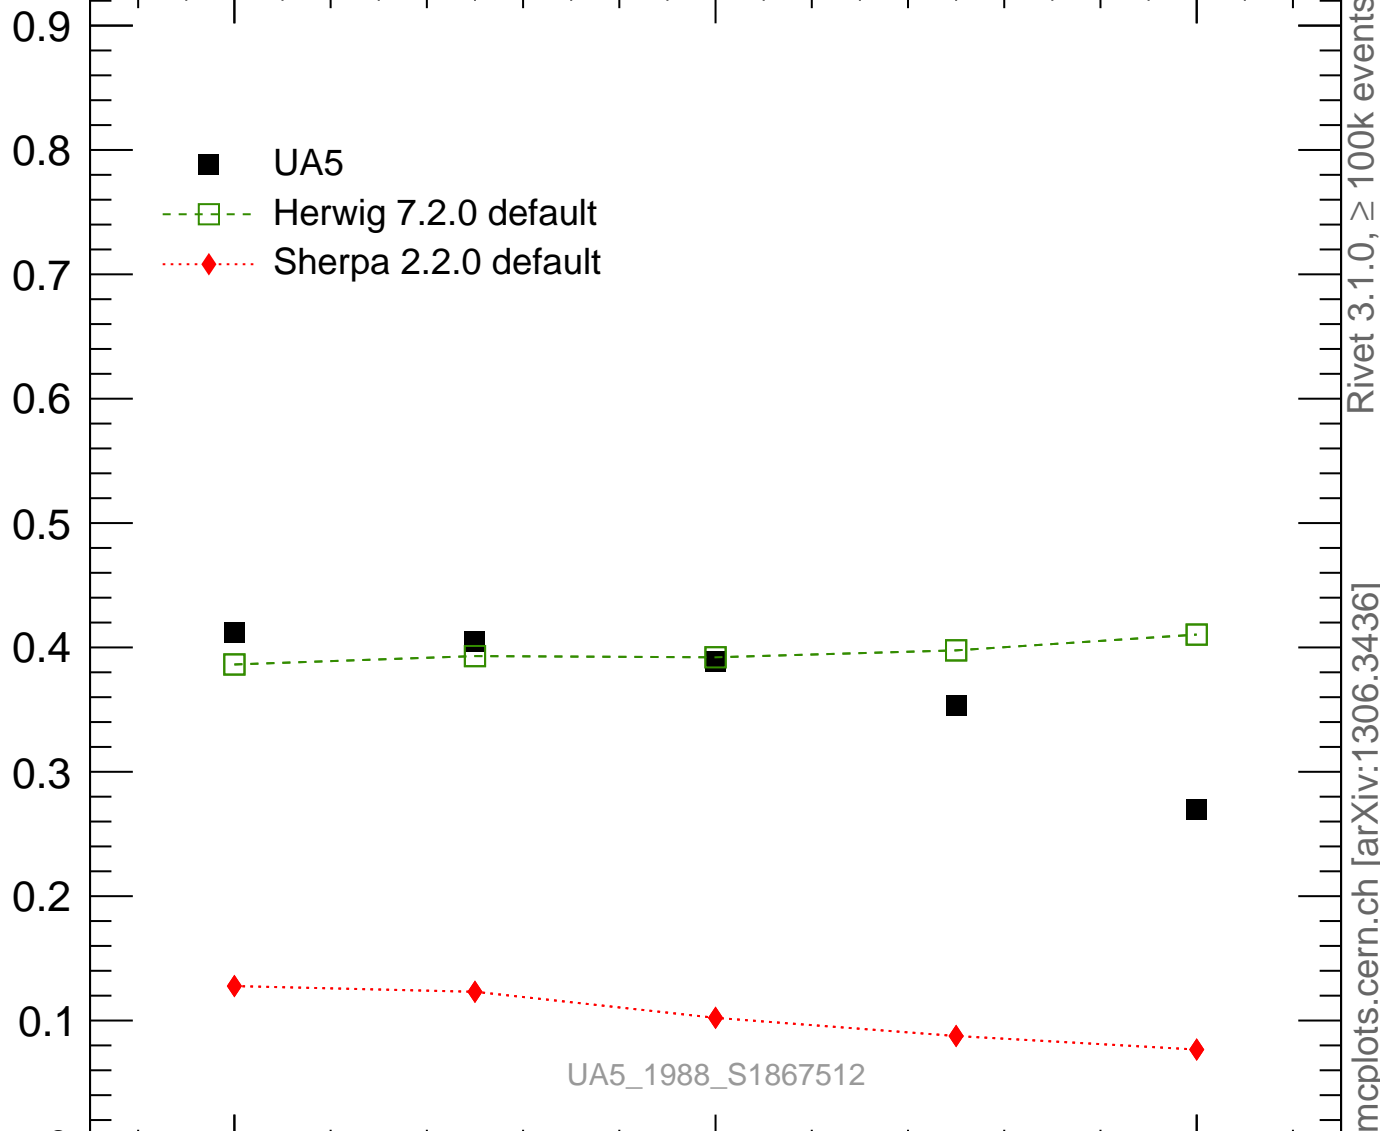

546 GeV ppbar

Soft QCD

b

Rivet 3.1.0,  $\geq 100k$  events

mcplots.cern.ch [arXiv:1306.3436]

a