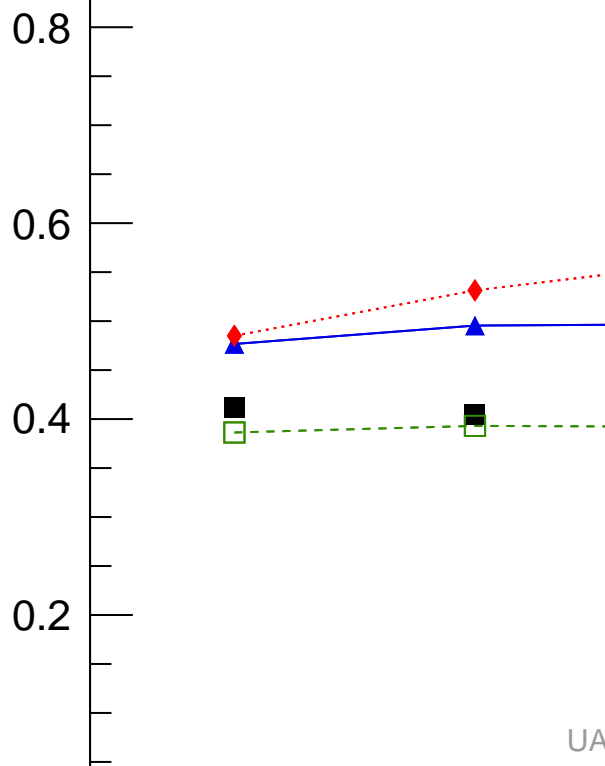

546 GeV ppbar

Soft QCD

b

- UA5
- Herwig 7.2.0 default
- ▲— Pythia 8.165 default
- ◆···· Sherpa 1.4.5 default

UA5_1988_S1867512

Rivet 3.1.0, $\geq 100k$ events

mcplots.cern.ch [arXiv:1306.3436]

c