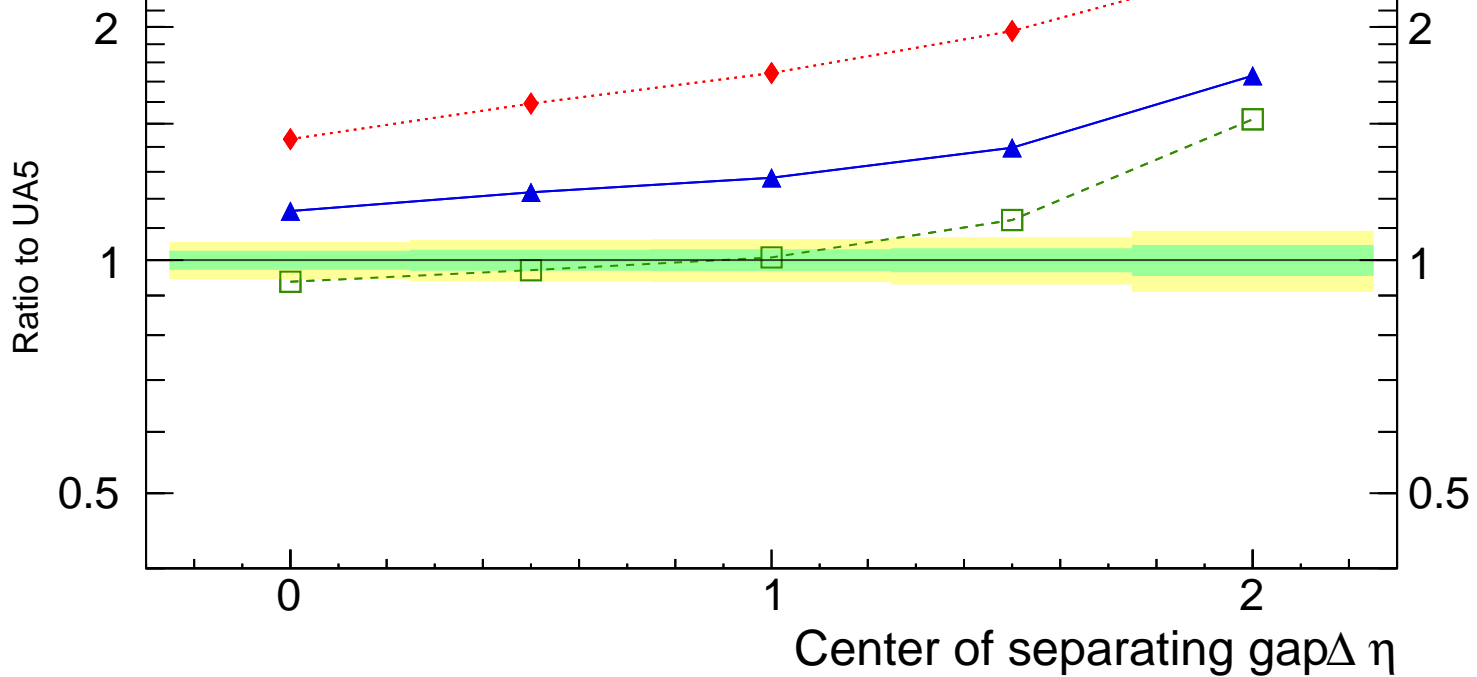

546 GeV ppbar

Soft QCD

b

UA5_1988_S1867512

a

Rivet 3.1.0, $\geq 100k$ events

mcplots.cern.ch [arXiv:1306.3436]