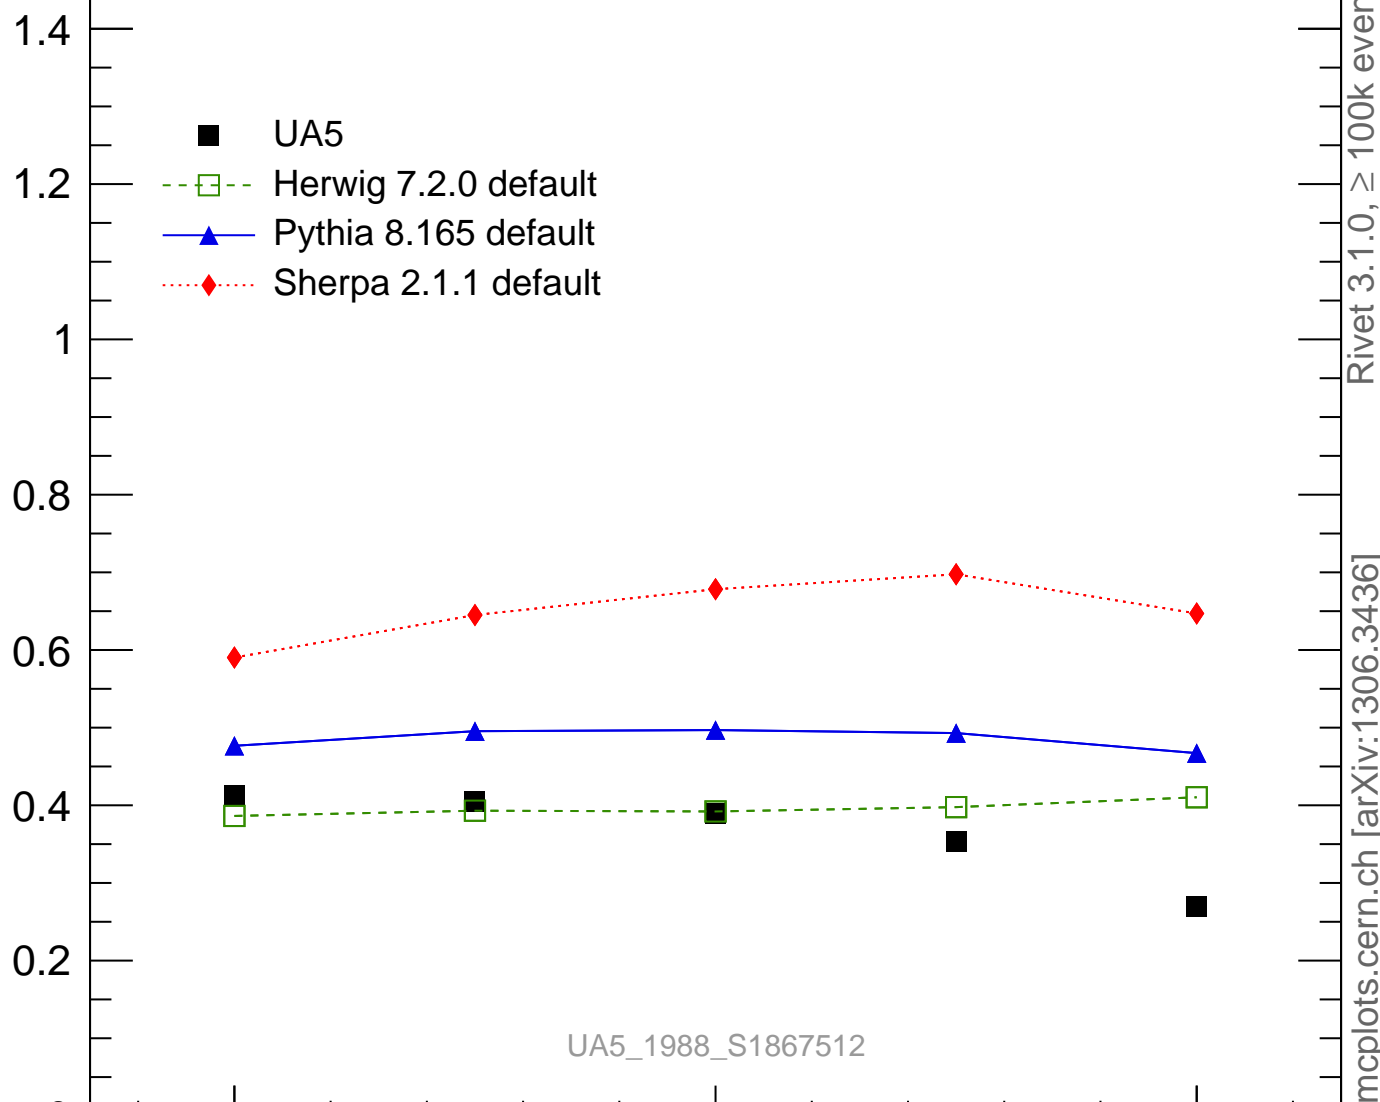

546 GeV ppbar

Soft QCD

b

UA5_1988_S1867512

a

Rivet 3.1.0, $\geq 100k$ events

mcplots.cern.ch [arXiv:1306.3436]