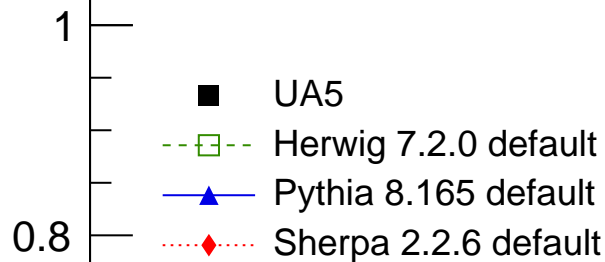

546 GeV ppbar

Soft QCD

b

Rivet 3.1.0, $\geq 100k$ events

mcplots.cern.ch [arXiv:1306.3436]

UA5_1988_S1867512

a