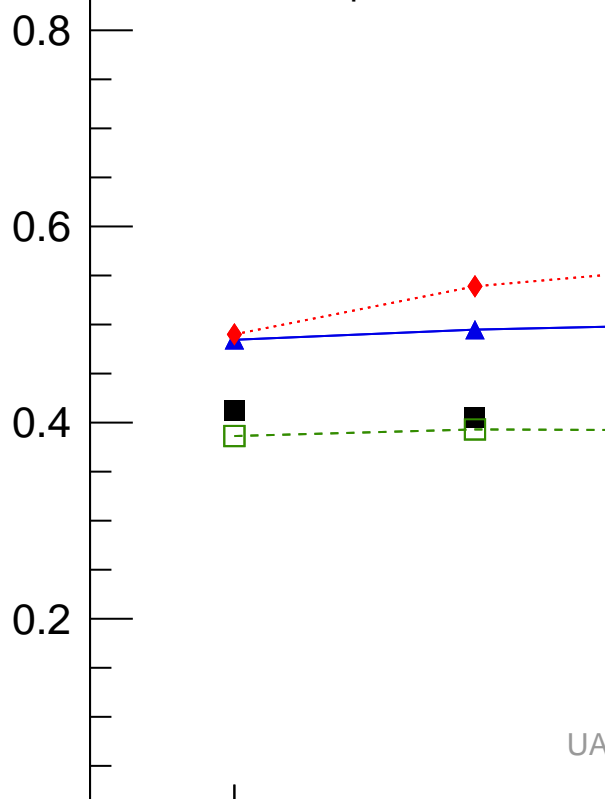

546 GeV ppbar

Soft QCD

b

- UA5
- Herwig 7.2.0 default
- ▲— Pythia 8.170 default
- ◆···· Sherpa 1.4.1 default

UA5_1988_S1867512

c