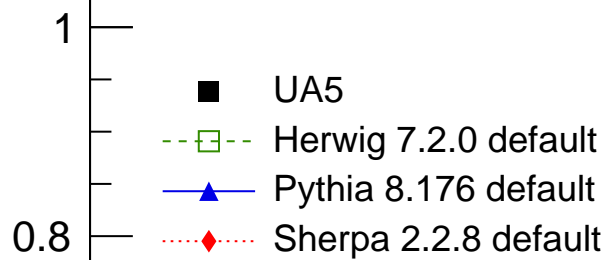

546 GeV ppbar

Soft QCD

b

Rivet 3.1.0, $\geq 100k$ events

mcplots.cern.ch [arXiv:1306.3436]

UA5_1988_S1867512

a