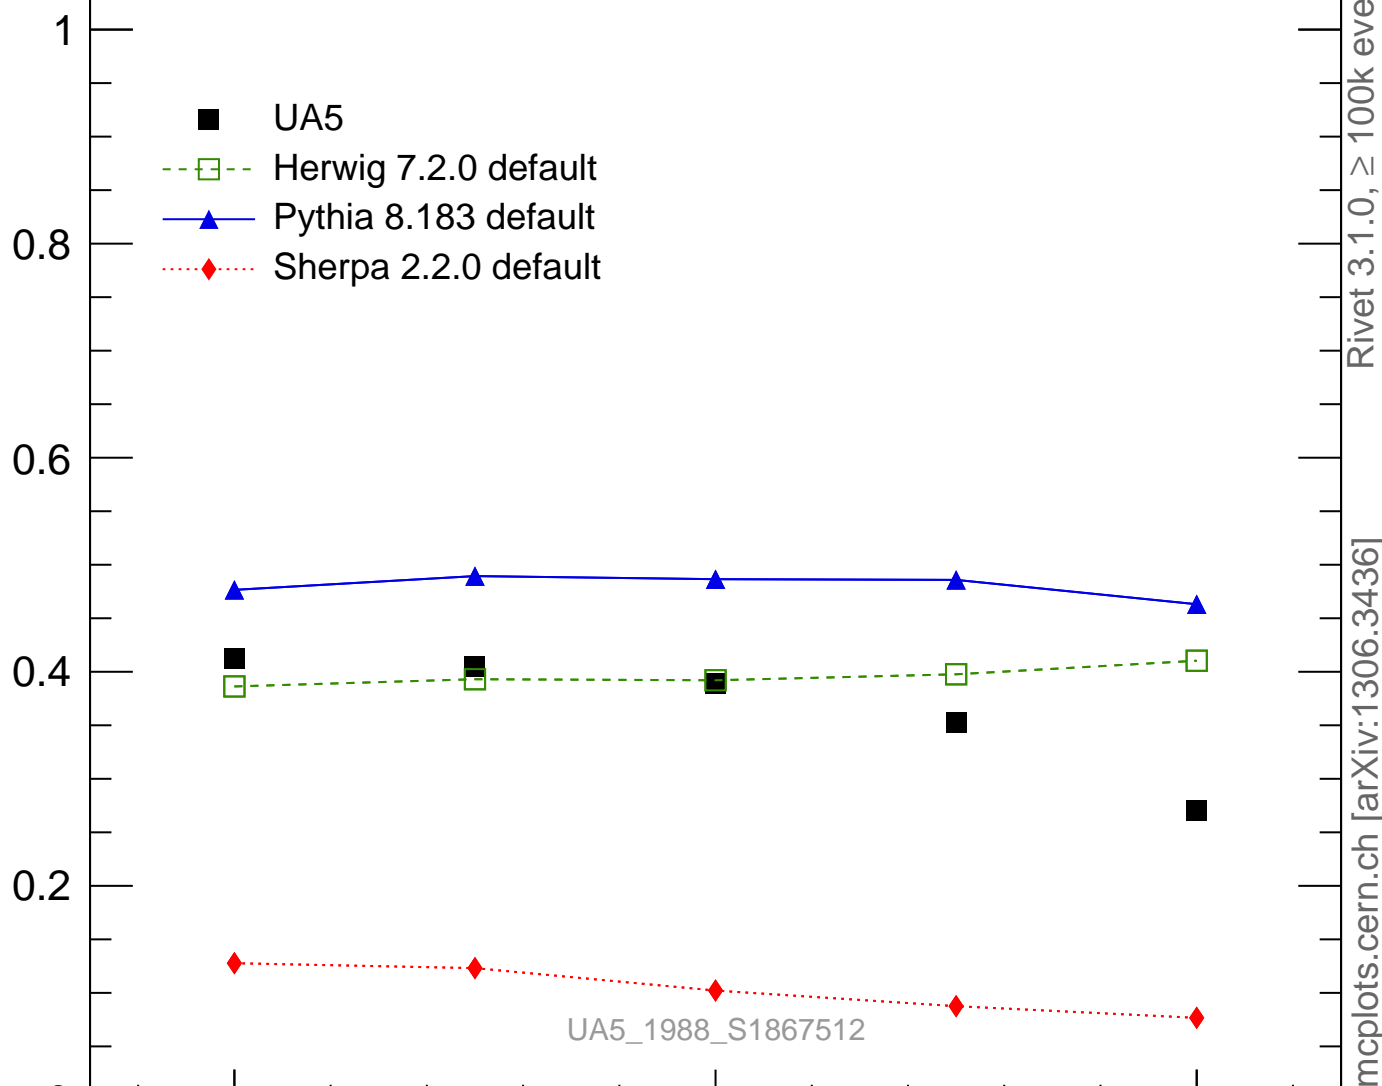

546 GeV ppbar

Soft QCD

b

Rivet 3.1.0, $\geq 100k$ events

mcplots.cern.ch [arXiv:1306.3436]

a