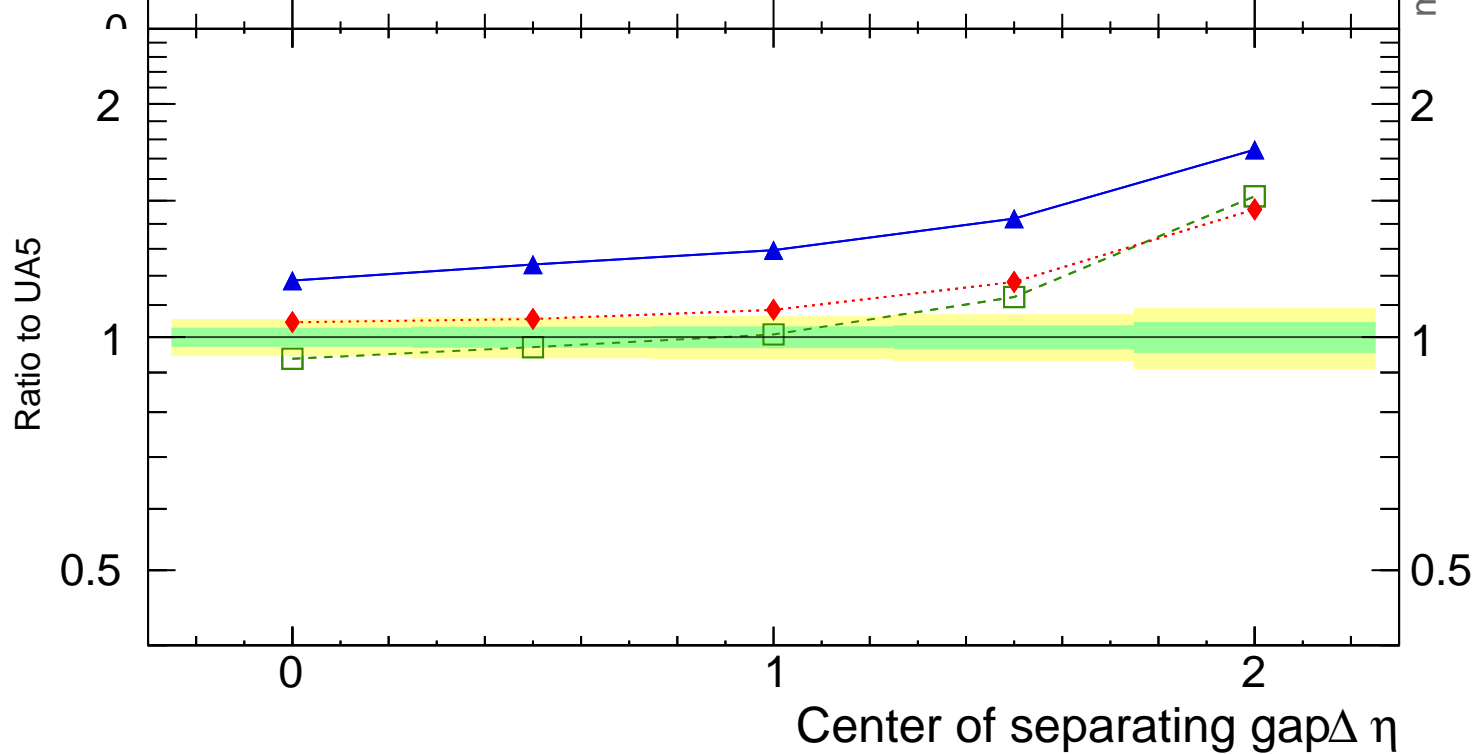

546 GeV ppbar

Soft QCD

b

UA5_1988_S1867512

c

Rivet 3.1.0, $\geq 100k$ events

mcplots.cern.ch [arXiv:1306.3436]