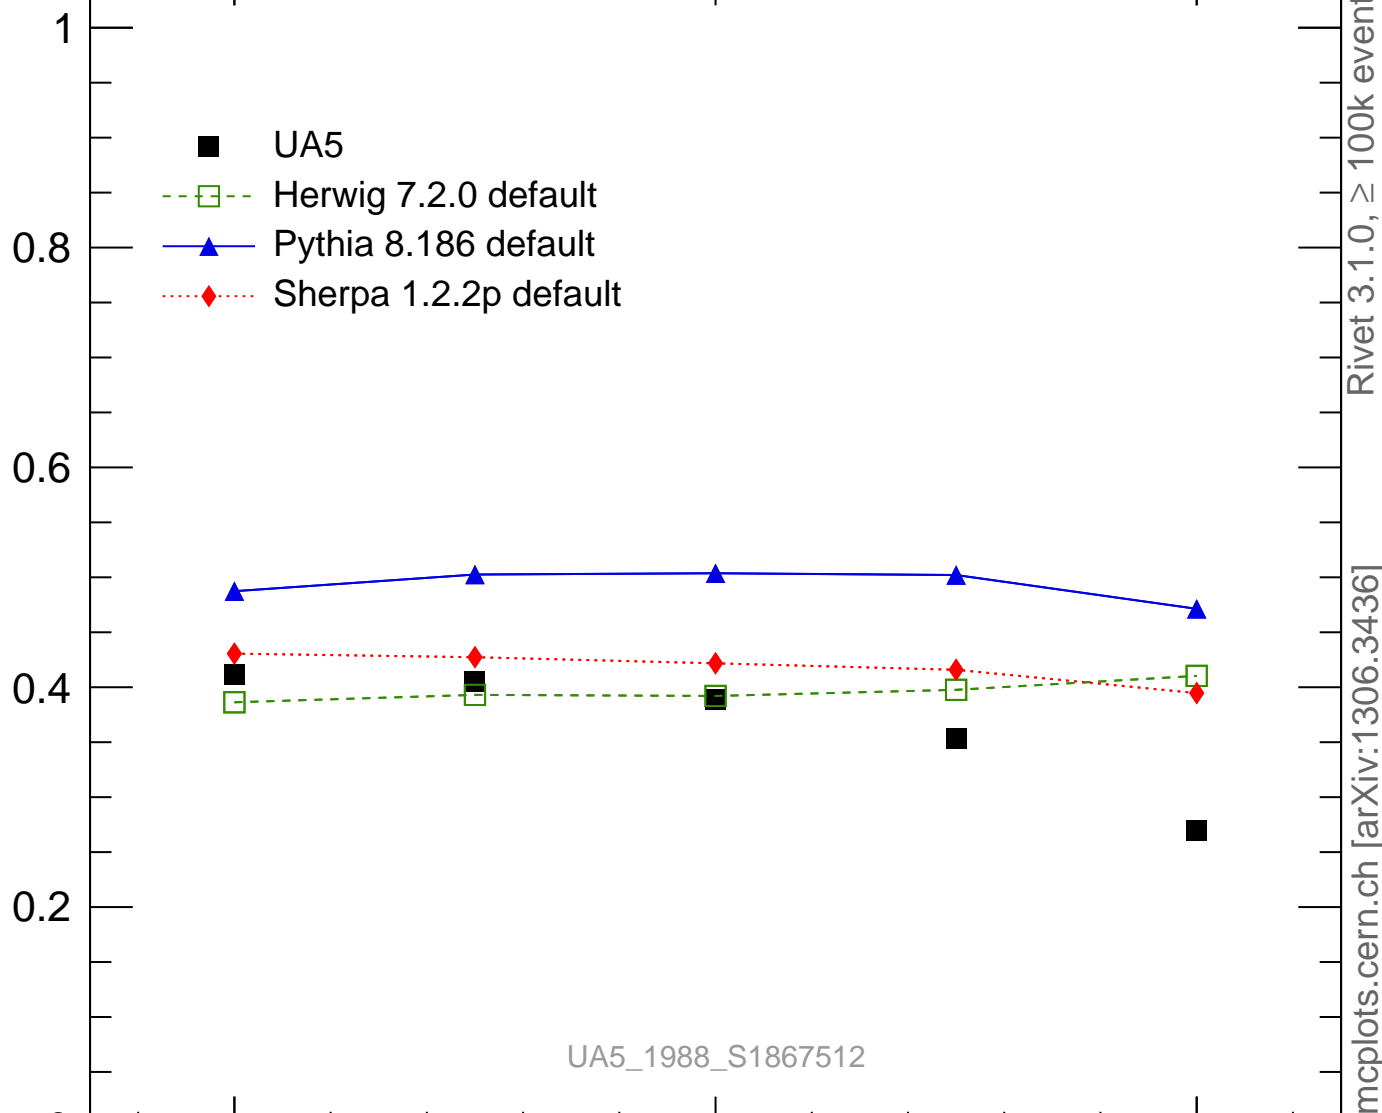

546 GeV ppbar

Soft QCD

b

UA5_1988_S1867512

c

Rivet 3.1.0, $\geq 100k$ events

mcplots.cern.ch [arXiv:1306.3436]