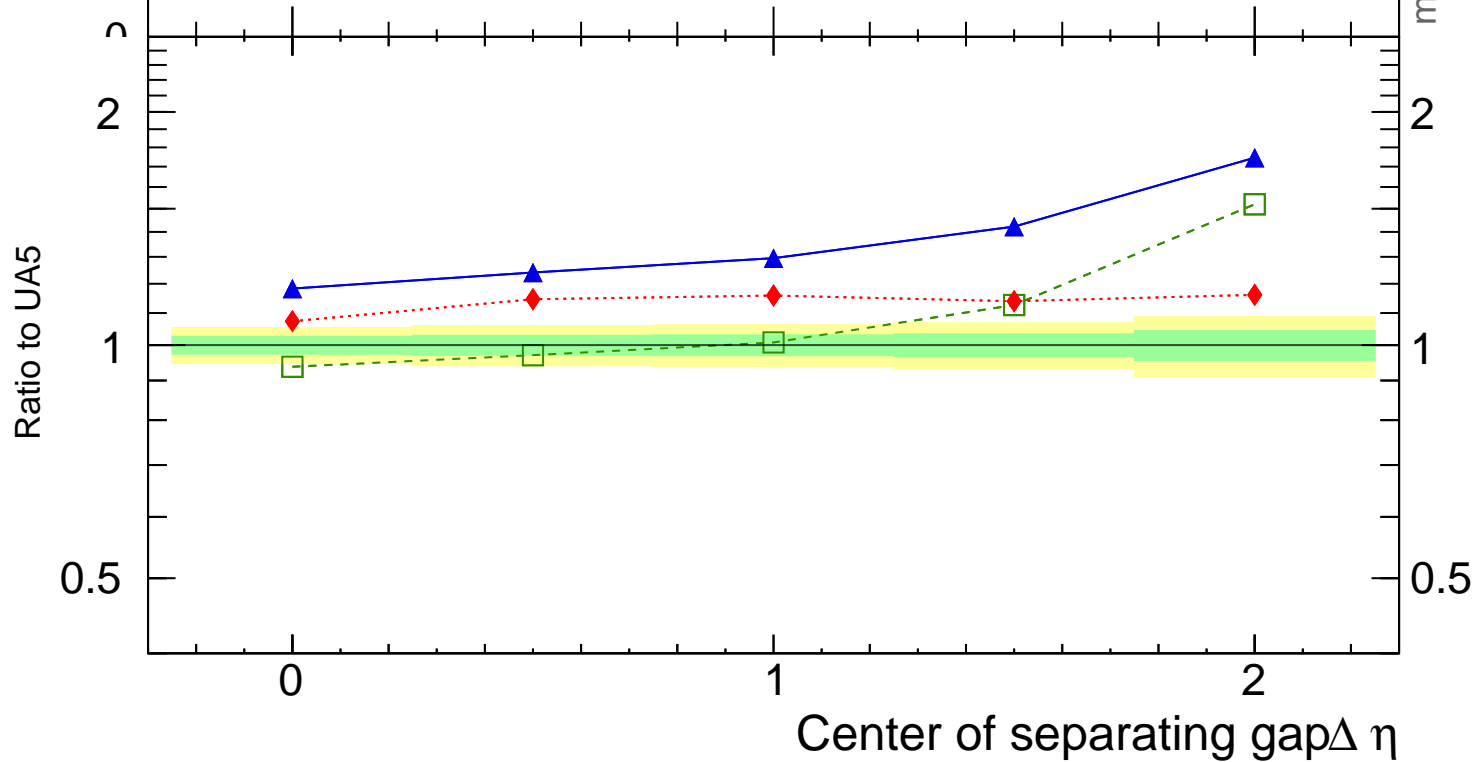

546 GeV ppbar

Soft QCD

b

UA5_1988_S1867512

c

Rivet 3.1.0, $\geq 100k$ events

mcplots.cern.ch [arXiv:1306.3436]