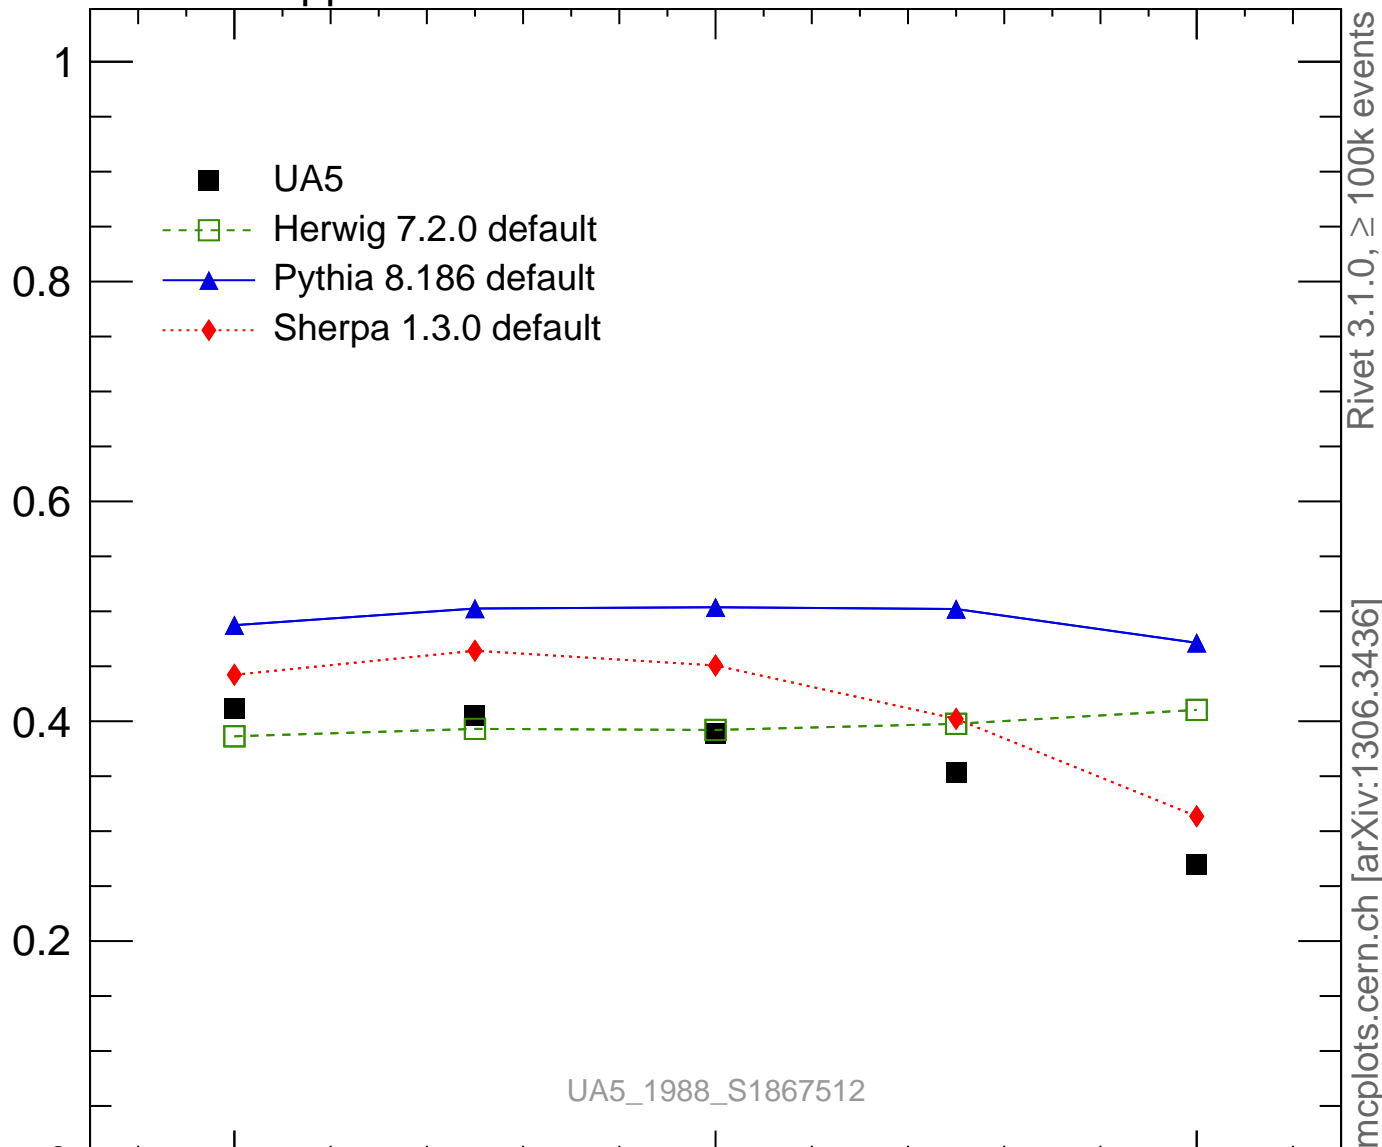

546 GeV ppbar

Soft QCD

b

UA5_1988_S1867512

c

Rivet 3.1.0, $\geq 100k$ events

mcplots.cern.ch [arXiv:1306.3436]