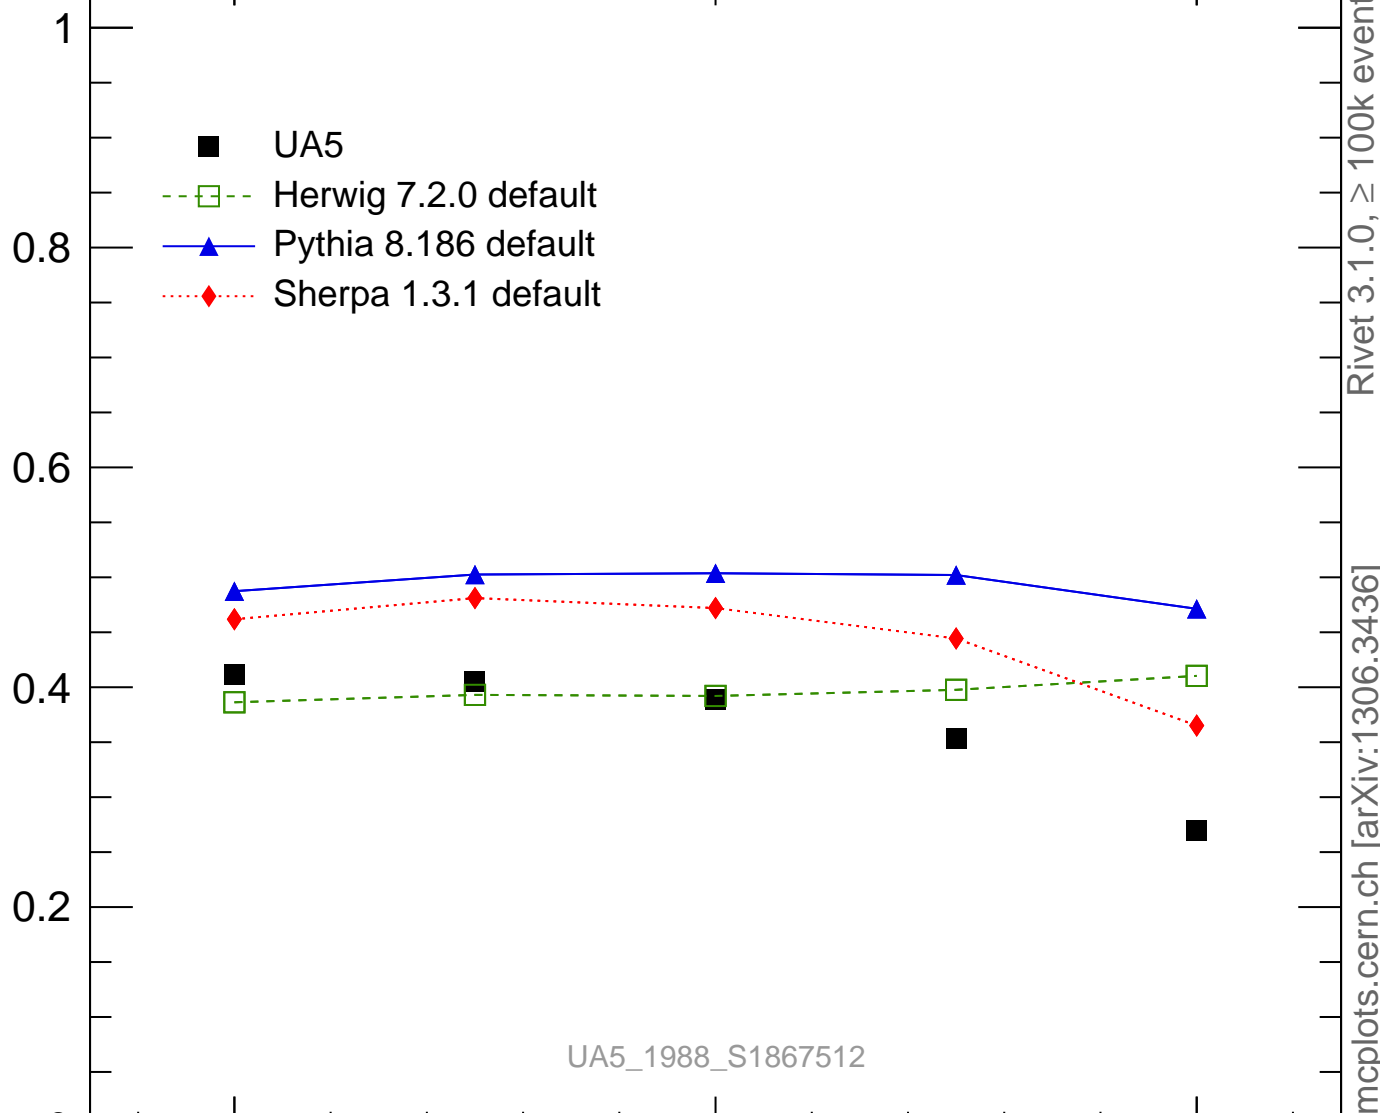

546 GeV ppbar

Soft QCD

b

- UA5
- Herwig 7.2.0 default
- ▲— Pythia 8.186 default
- ...◆... Sherpa 1.3.1 default

a

Ratio to UA5