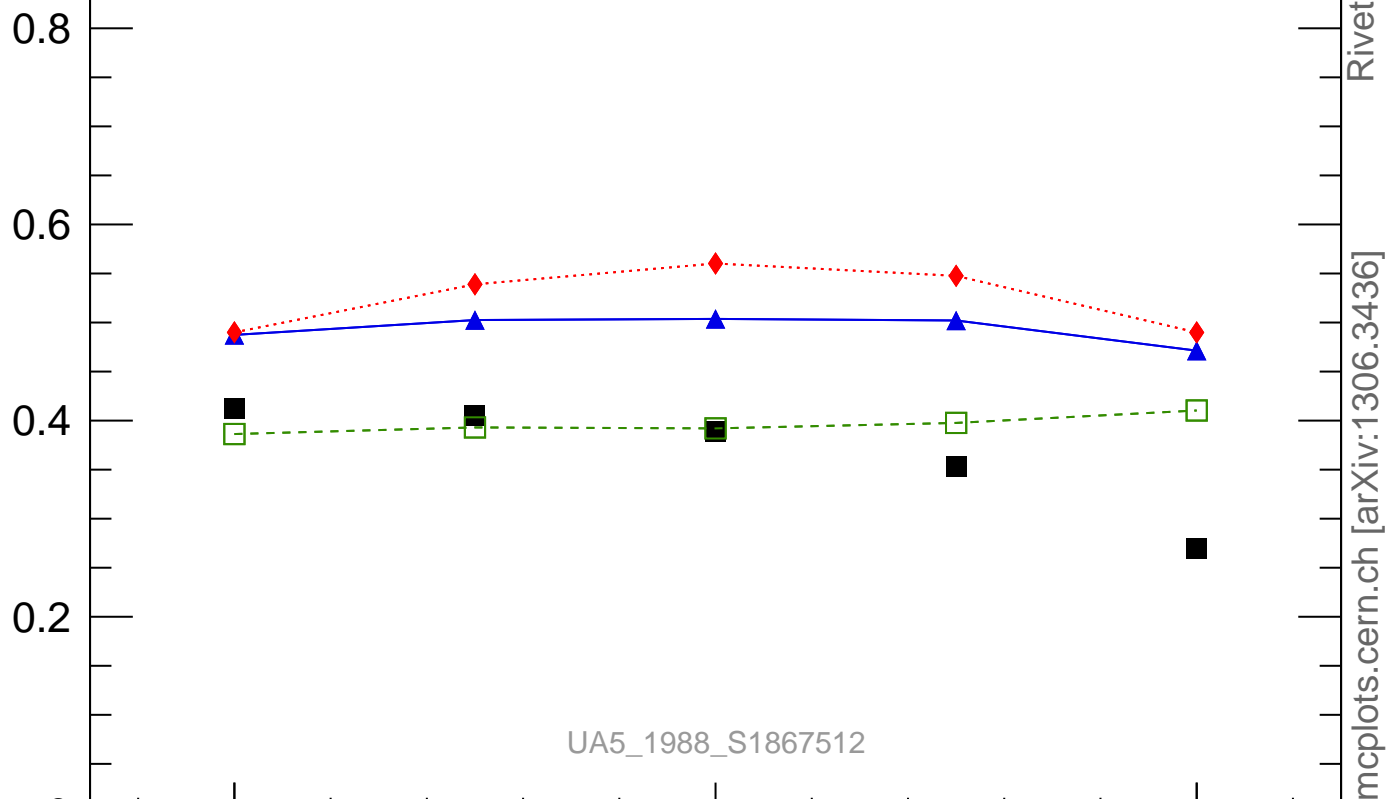

546 GeV ppbar

Soft QCD

b

- UA5
- Herwig 7.2.0 default
- ▲— Pythia 8.186 default
- ◆···· Sherpa 1.4.1 default

UA5_1988_S1867512