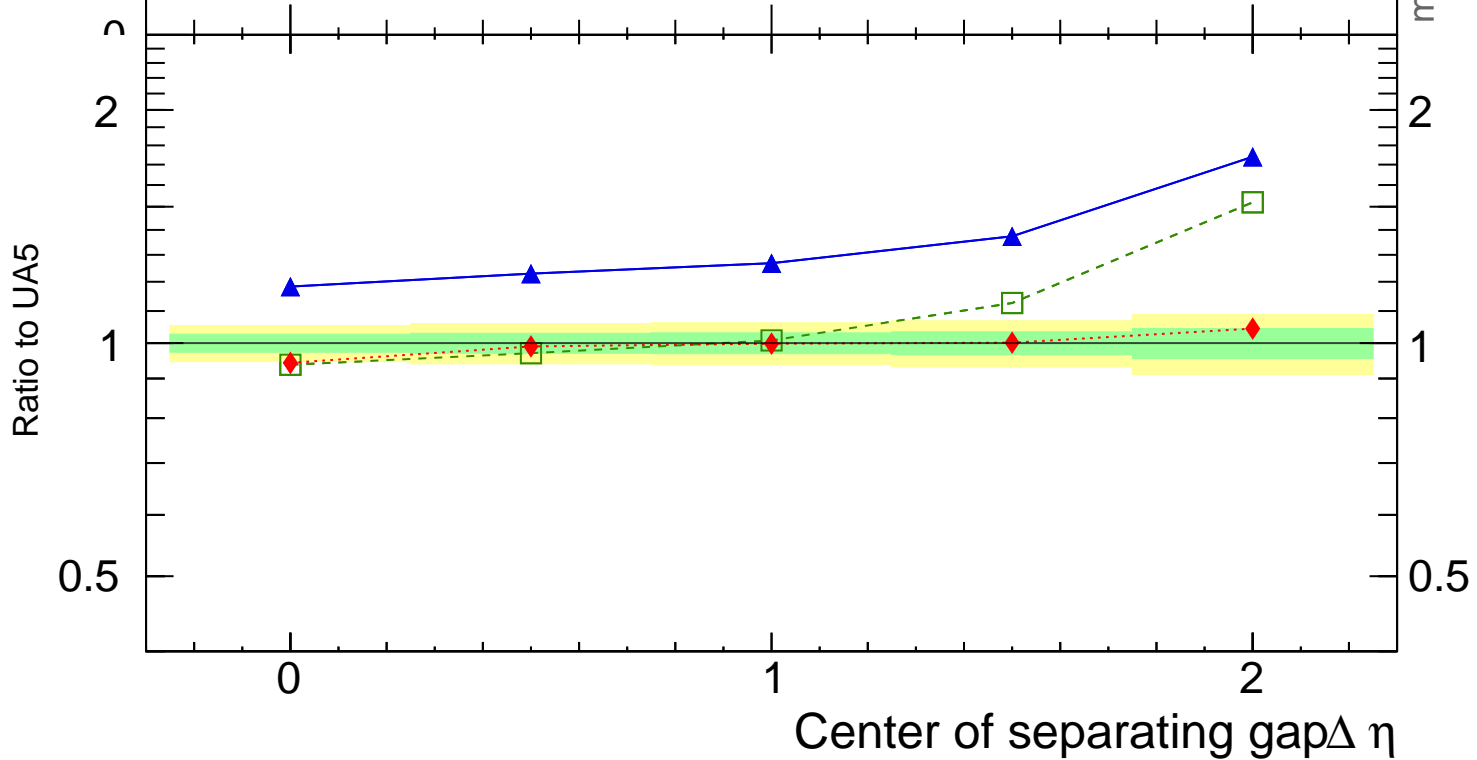

546 GeV ppbar

Soft QCD

b

UA5_1988_S1867512

Rivet 3.1.0, $\geq 100k$ events

mcplots.cern.ch [arXiv:1306.3436]