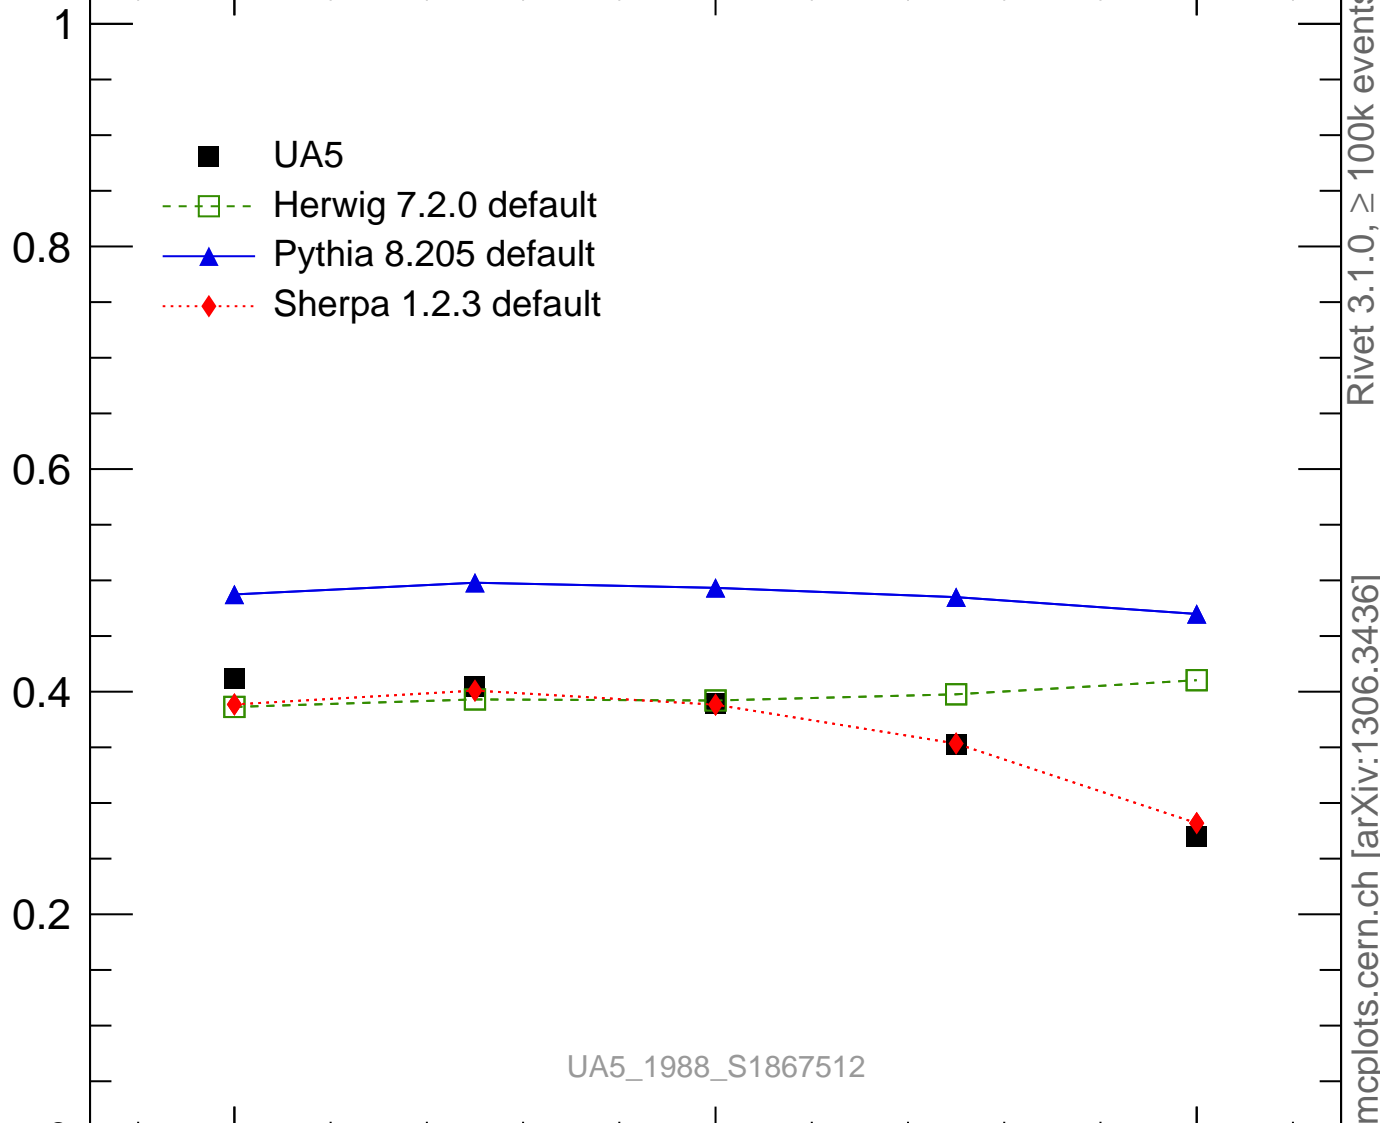

546 GeV ppbar

Soft QCD

b

UA5_1988_S1867512

Rivet 3.1.0, $\geq 100k$ events

mcplots.cern.ch [arXiv:1306.3436]