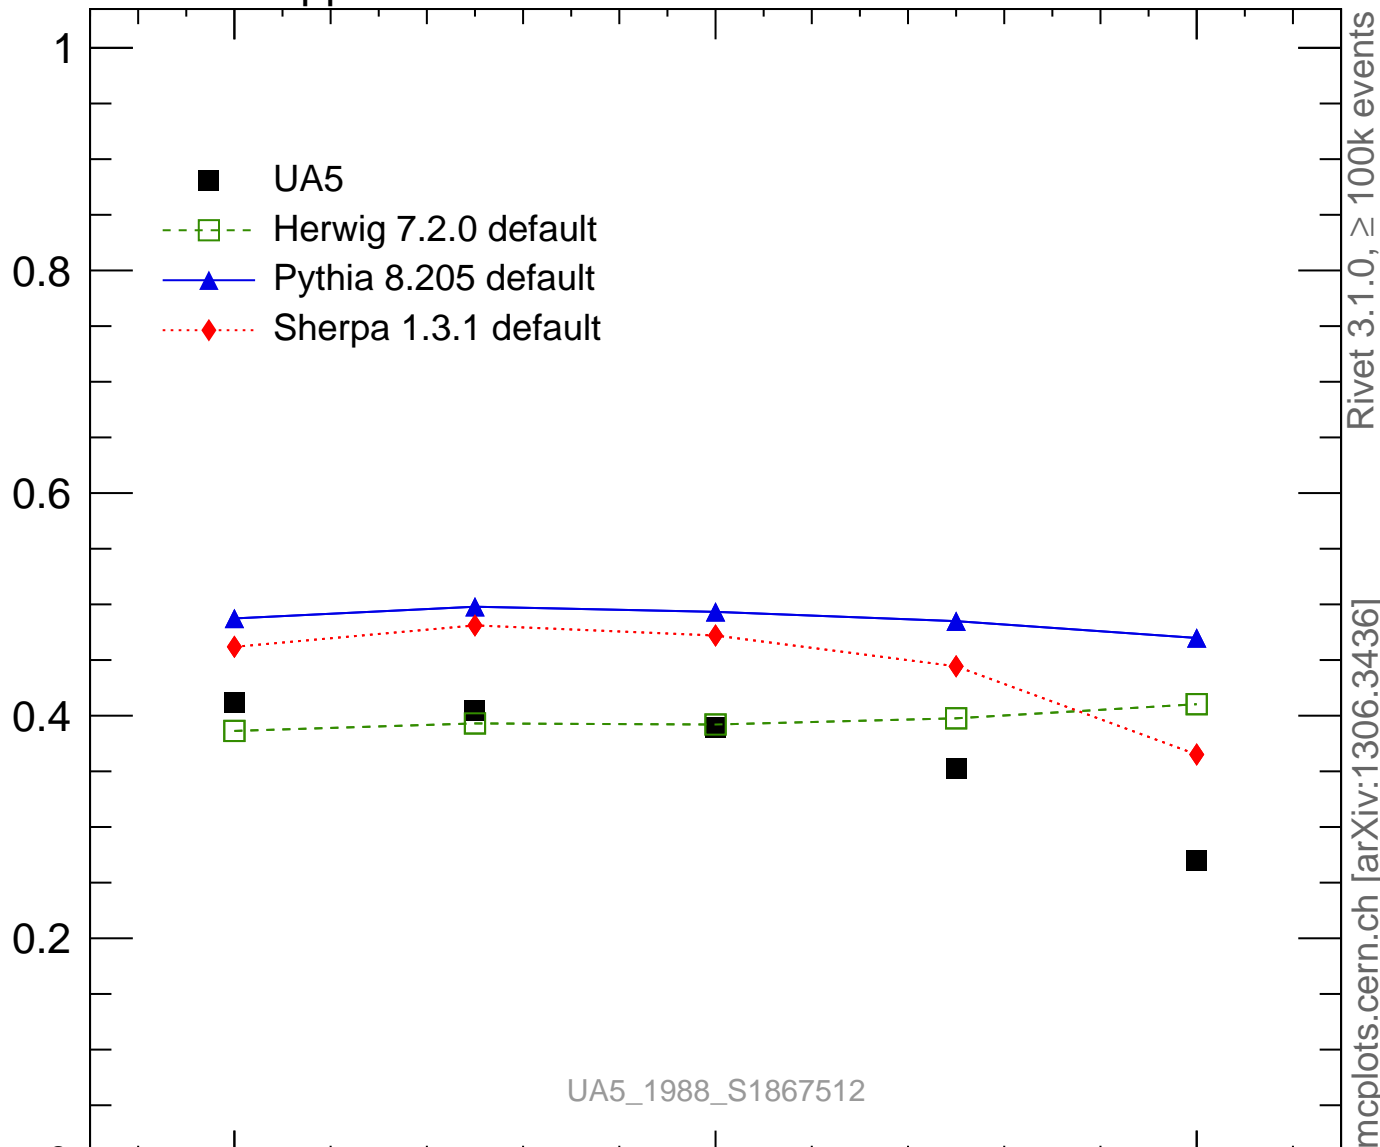

546 GeV ppbar

Soft QCD

b

Rivet 3.1.0, $\geq 100k$ events

mcplots.cern.ch [arXiv:1306.3436]

a