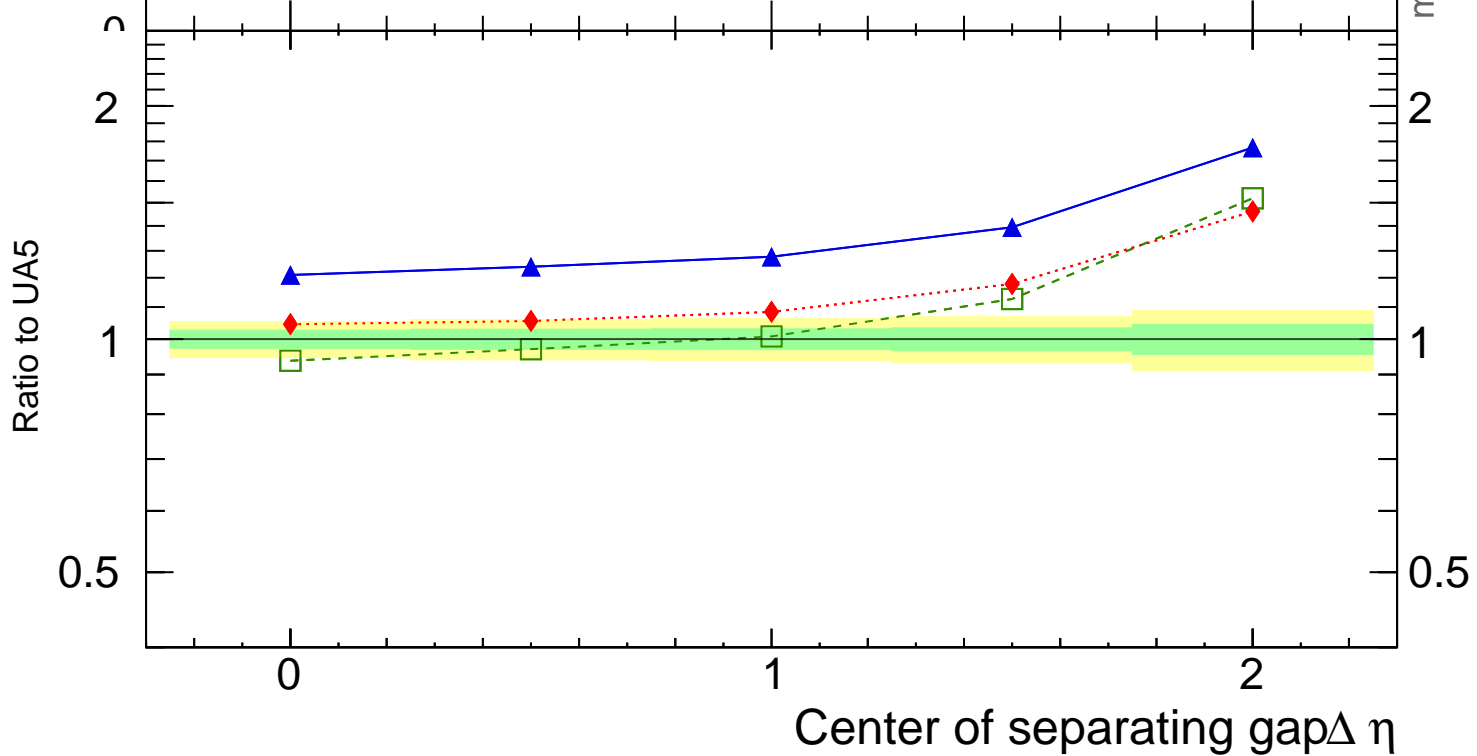

546 GeV ppbar

Soft QCD

b

UA5_1988_S1867512

c

Rivet 3.1.0, $\geq 100k$ events

mcplots.cern.ch [arXiv:1306.3436]