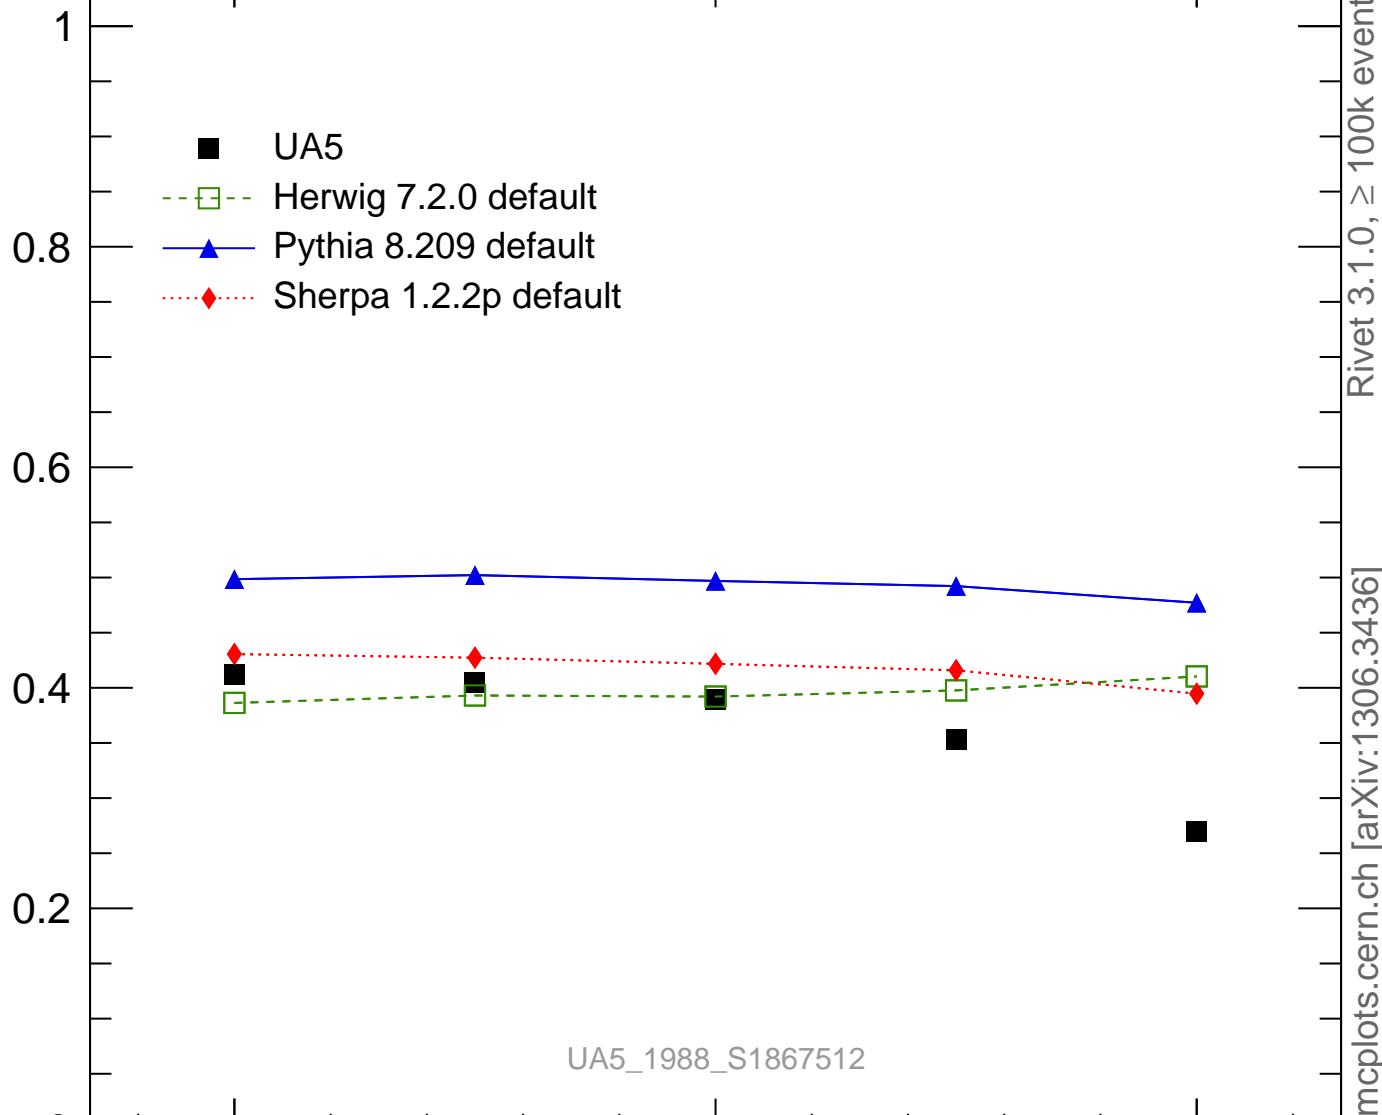

546 GeV ppbar

Soft QCD

b

UA5_1988_S1867512

c

Rivet 3.1.0, $\geq 100k$ events

mcplots.cern.ch [arXiv:1306.3436]