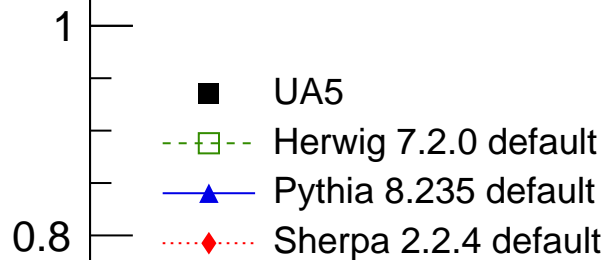

546 GeV ppbar

Soft QCD

b

Rivet 3.1.0,  $\geq 100k$  events

mcplots.cern.ch [arXiv:1306.3436]

UA5\_1988\_S1867512

a