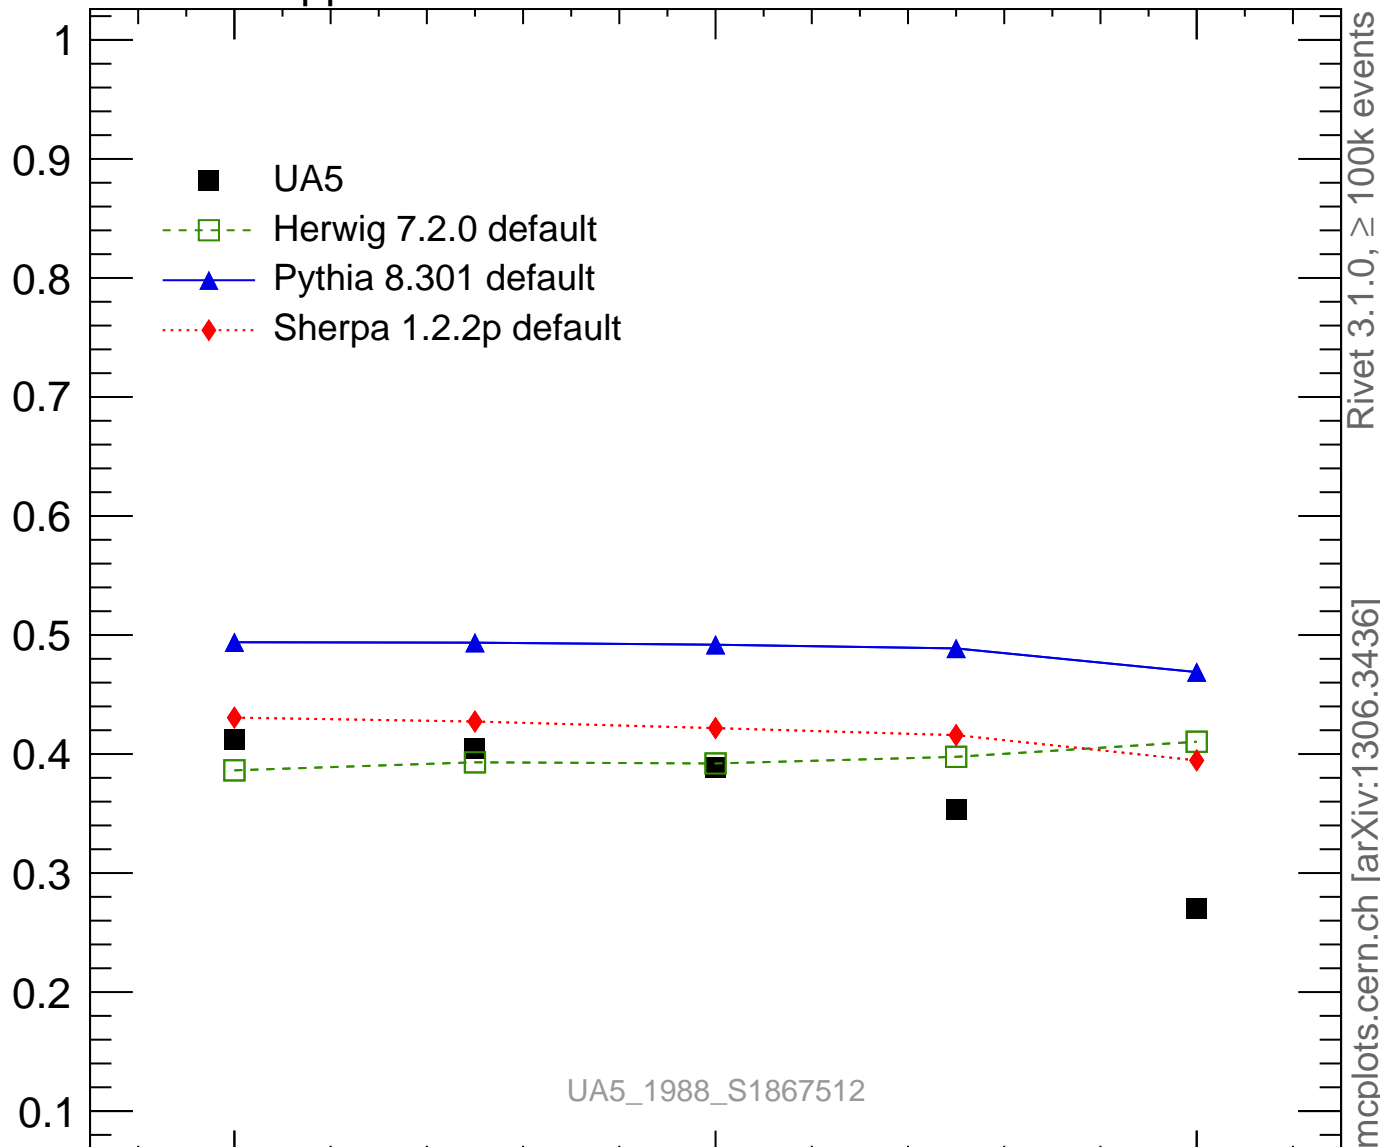

546 GeV ppbar

Soft QCD

b

Rivet 3.1.0,  $\geq 100k$  events

mcplots.cern.ch [arXiv:1306.3436]