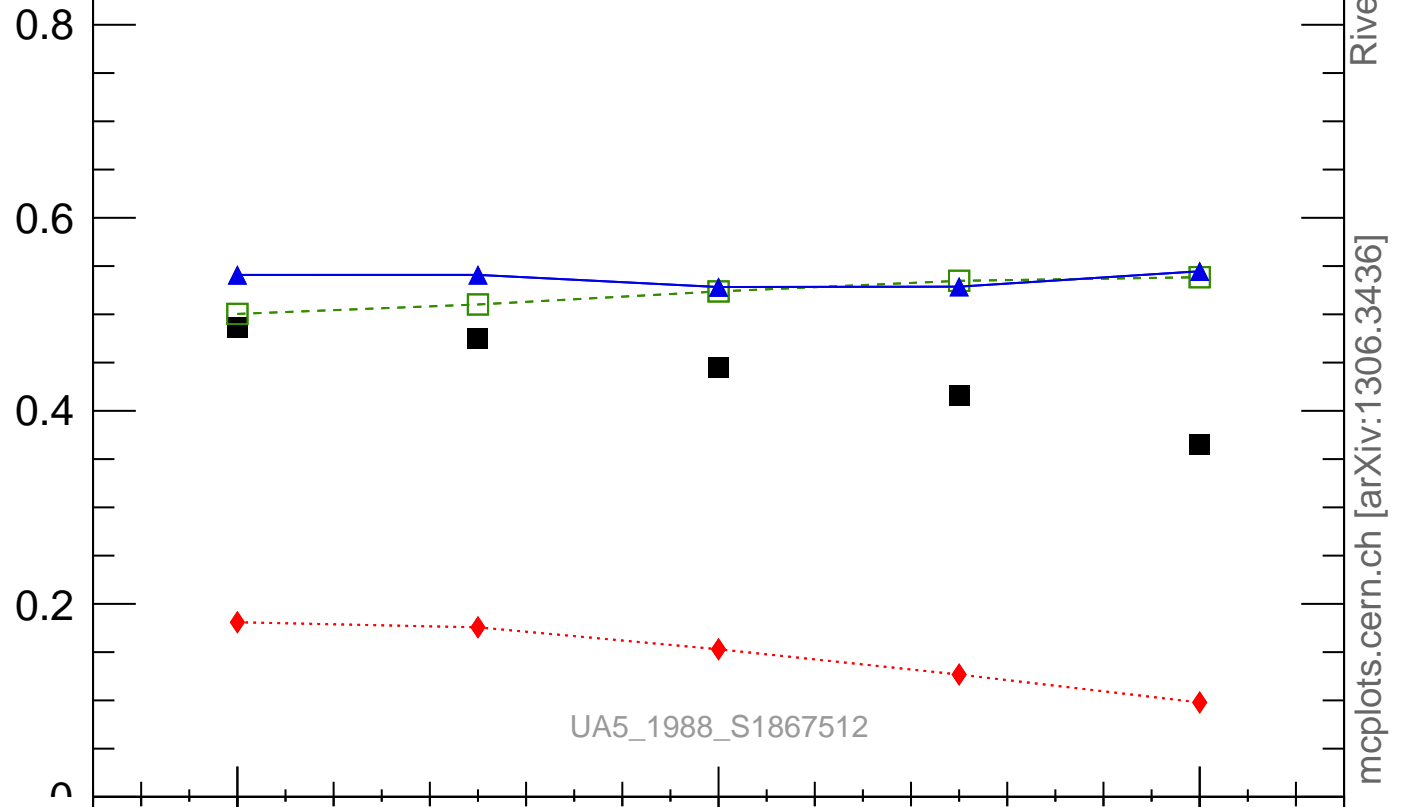

900 GeV ppbar

Soft QCD

b

- UA5
- - □ Herwig 7.1.4 default
- - ▲ Pythia 8.301 default
- - ◆ Sherpa 2.2.8 default

mcplots.cern.ch [arXiv:1306.3436]

a