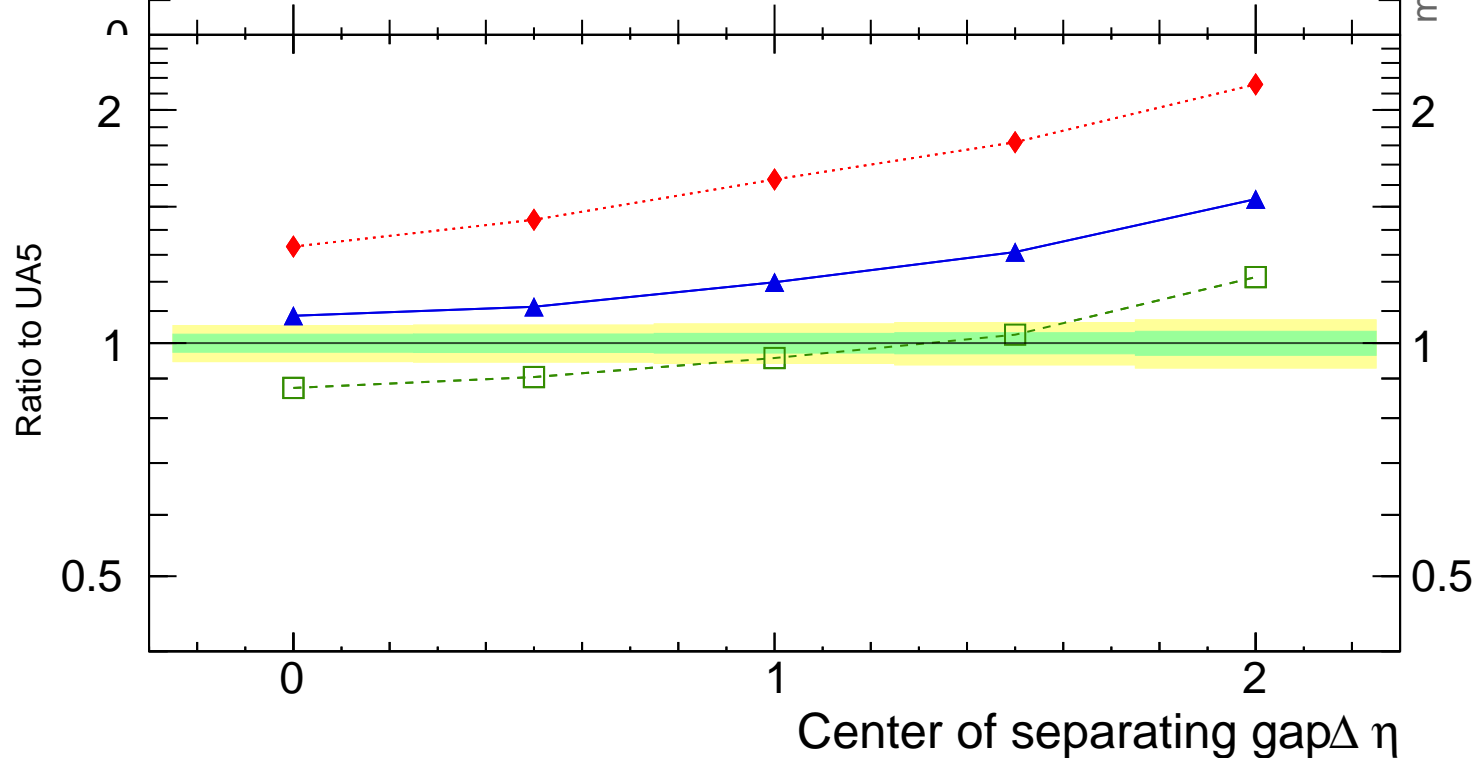

900 GeV ppbar

Soft QCD

b

Rivet 3.1.0, ≥ 100k events

mcplots.cern.ch [arXiv:1306.3436]

UA5\_1988\_S1867512

a

2