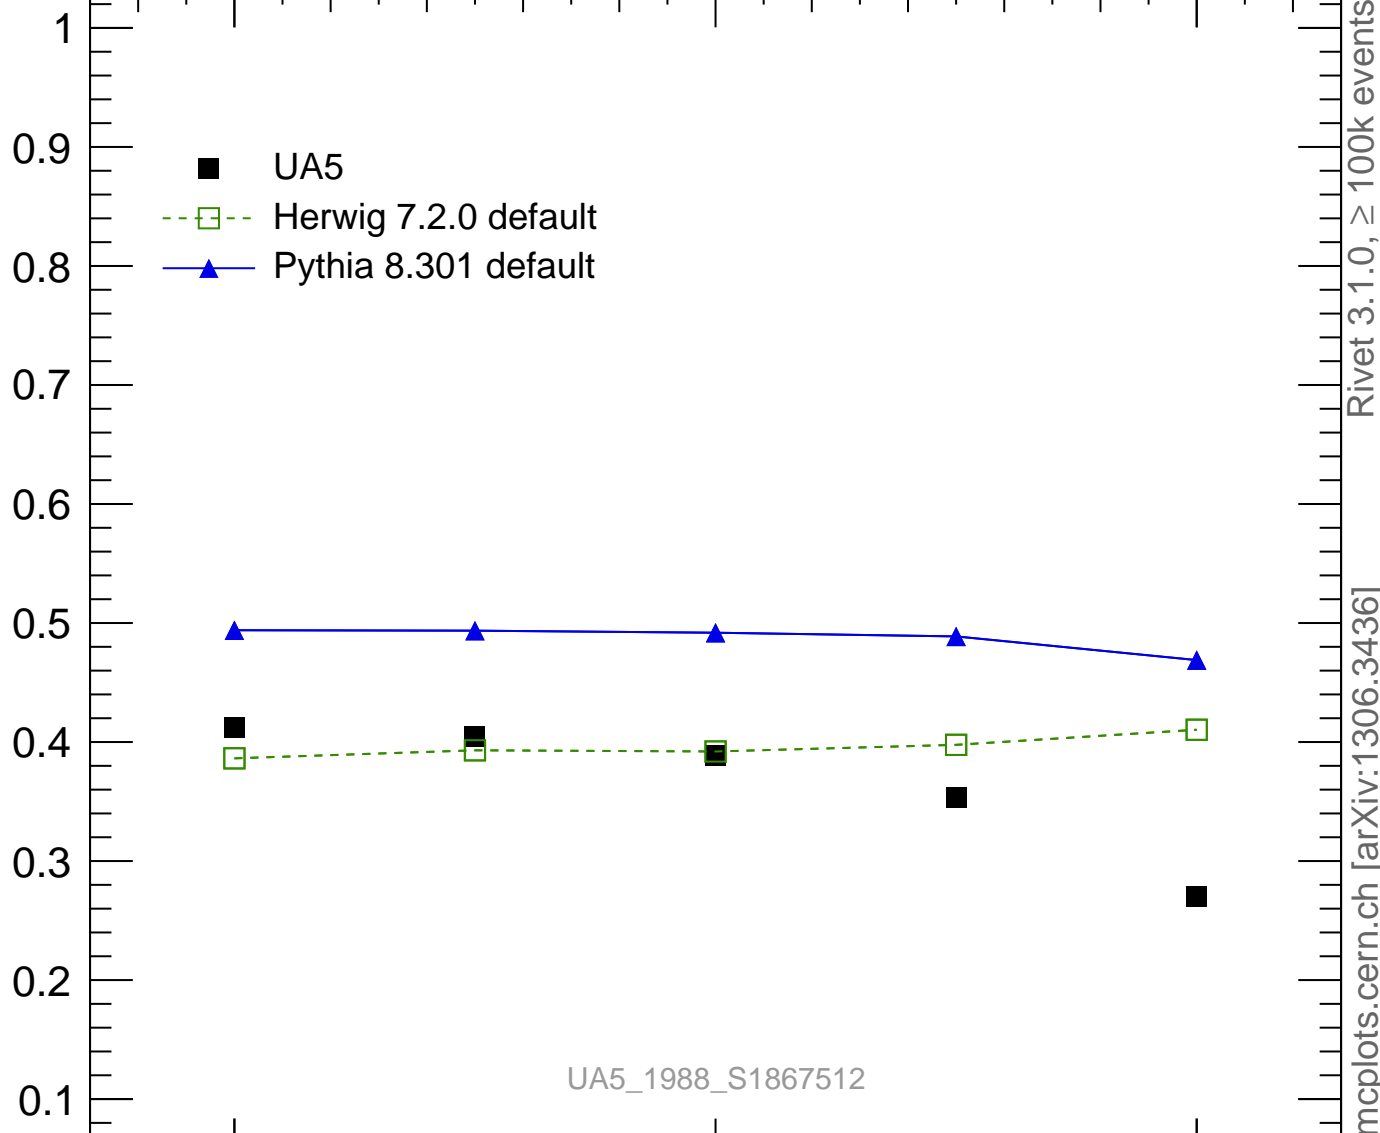

546 GeV ppbar

Soft QCD

b

Rivet 3.1.0, $\geq 100k$ events

mcplots.cern.ch [arXiv:1306.3436]