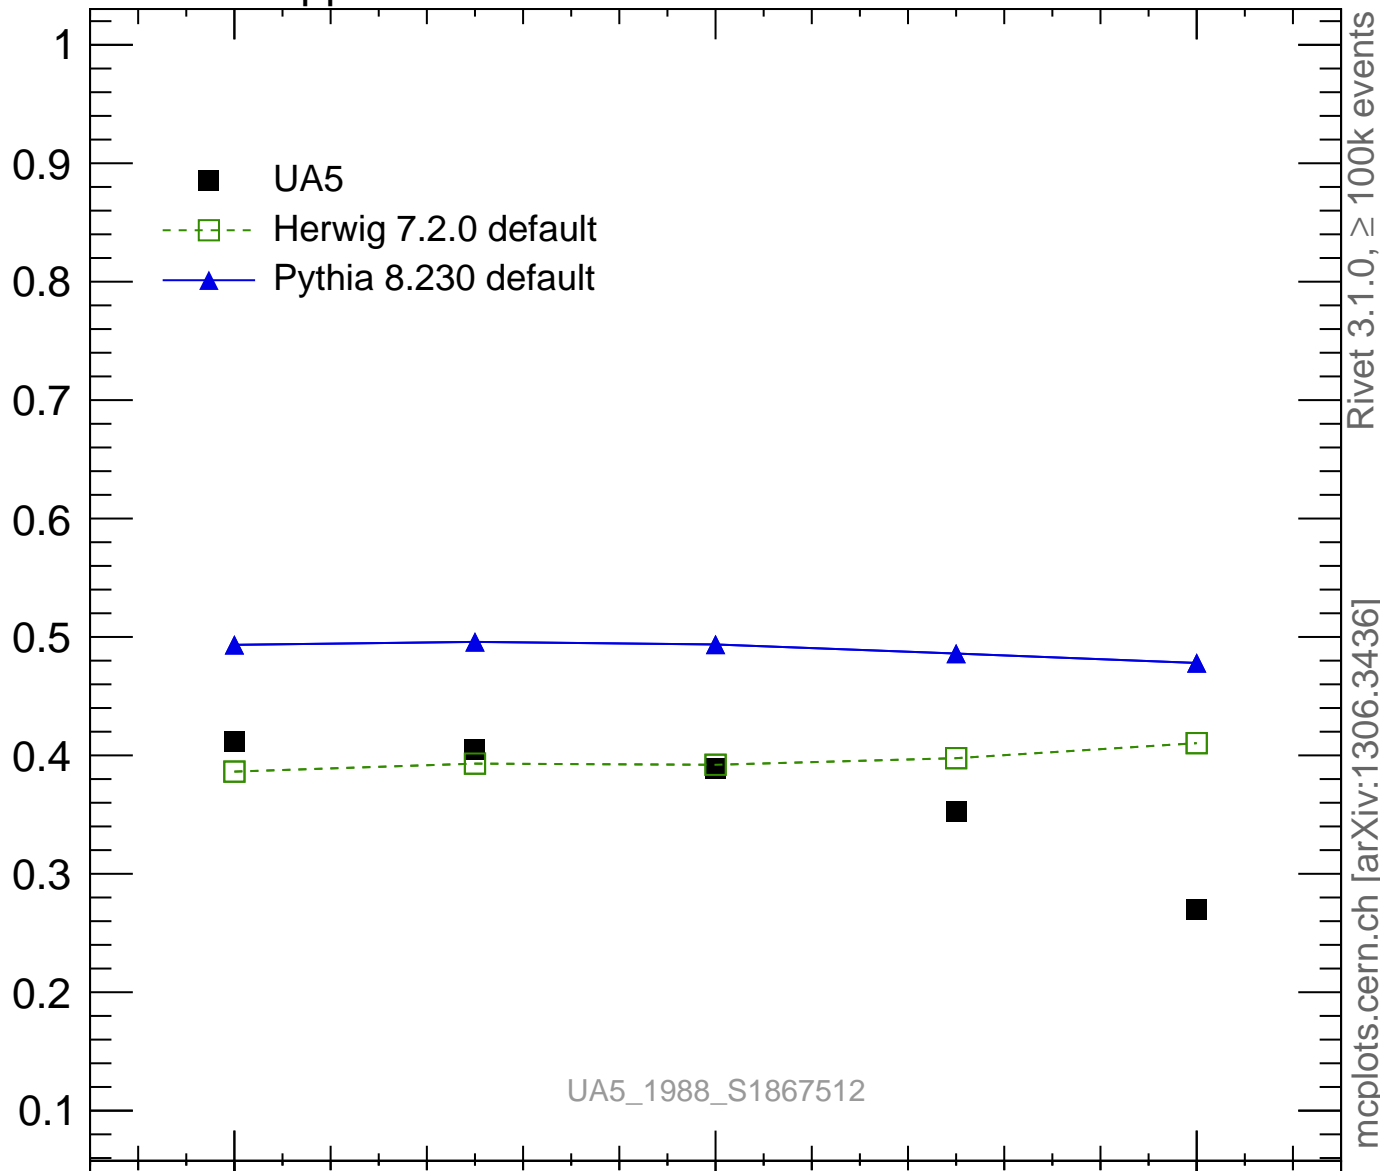

546 GeV ppbar

Soft QCD

b

Rivet 3.1.0, $\geq 100k$ events

mcplots.cern.ch [arXiv:1306.3436]