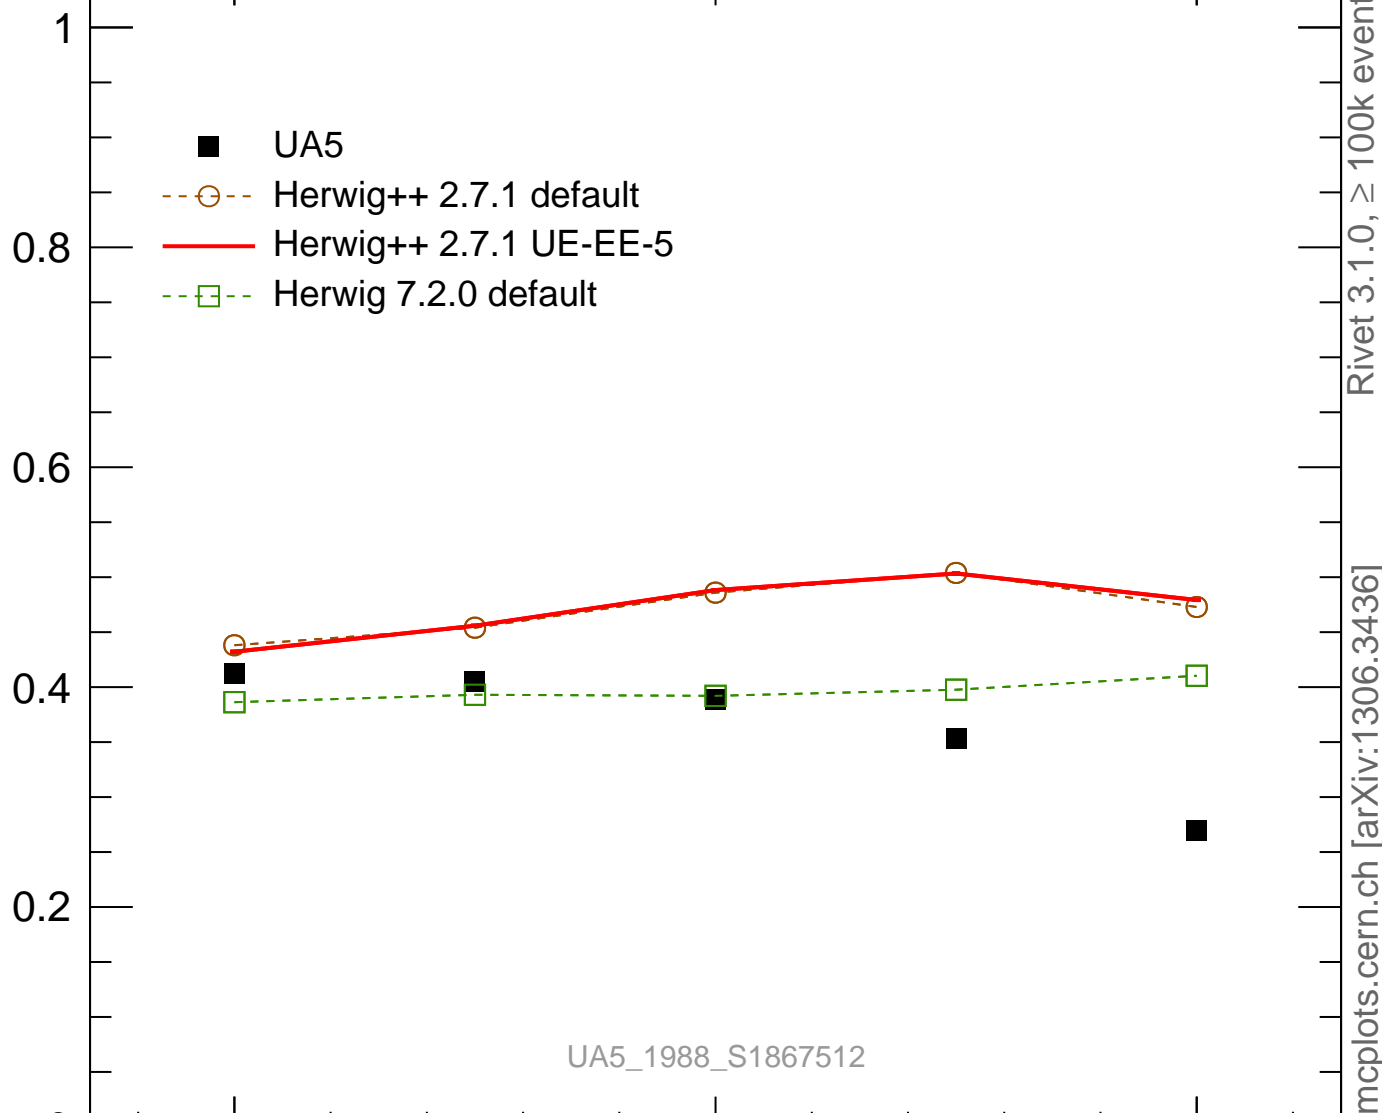

546 GeV ppbar

Soft QCD

b

Rivet 3.1.0, $\geq 100k$ events

mcplots.cern.ch [arXiv:1306.3436]

a