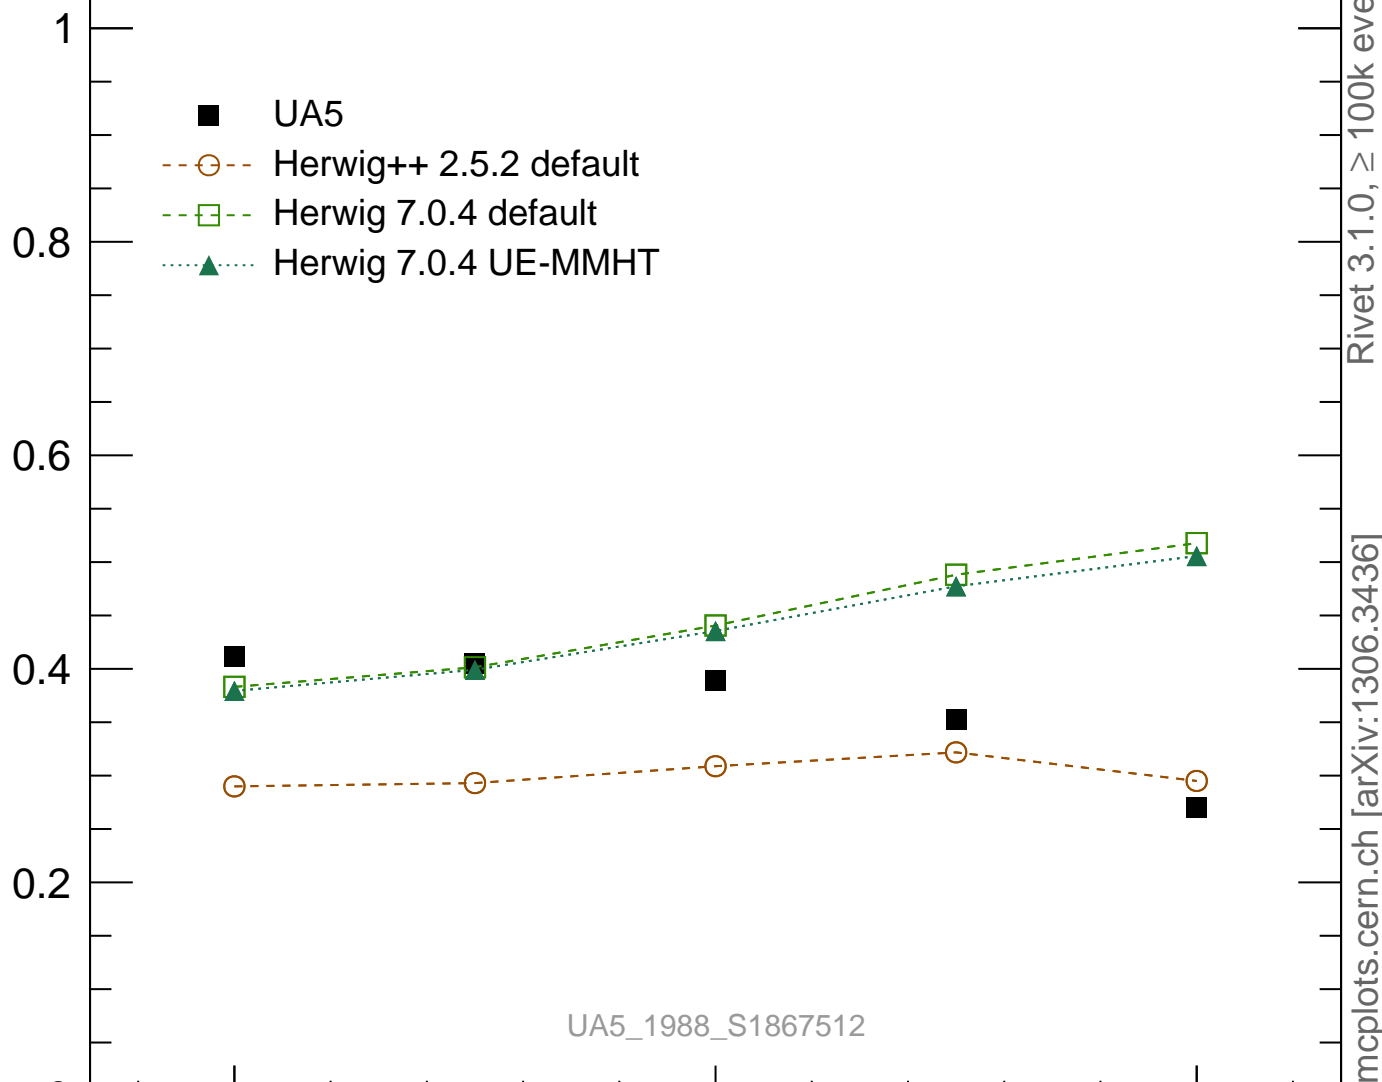

546 GeV ppbar

Soft QCD

b

UA5_1988_S1867512

c

Rivet 3.1.0, $\geq 100k$ events

mcplots.cern.ch [arXiv:1306.3436]