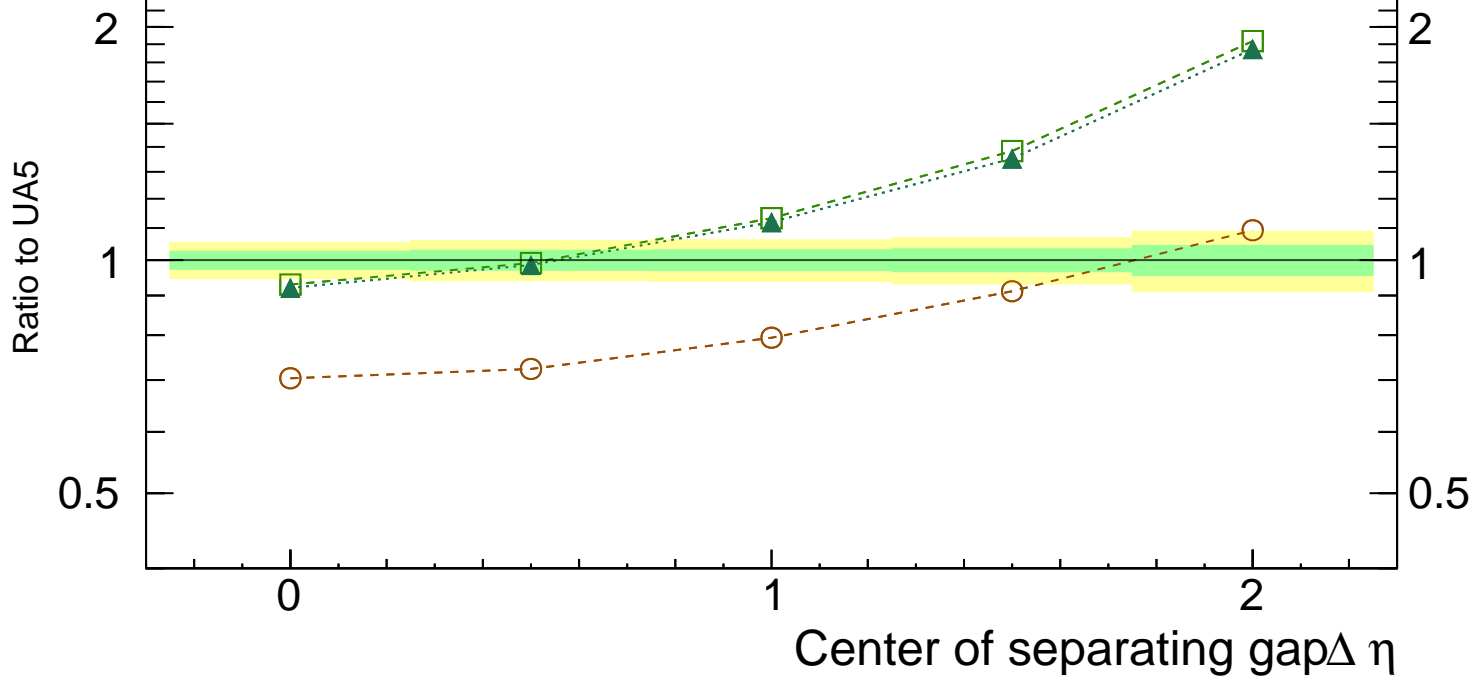

546 GeV ppbar

Soft QCD

b

UA5_1988_S1867512

c

Rivet 3.1.0, $\geq 100k$ events

mcplots.cern.ch [arXiv:1306.3436]