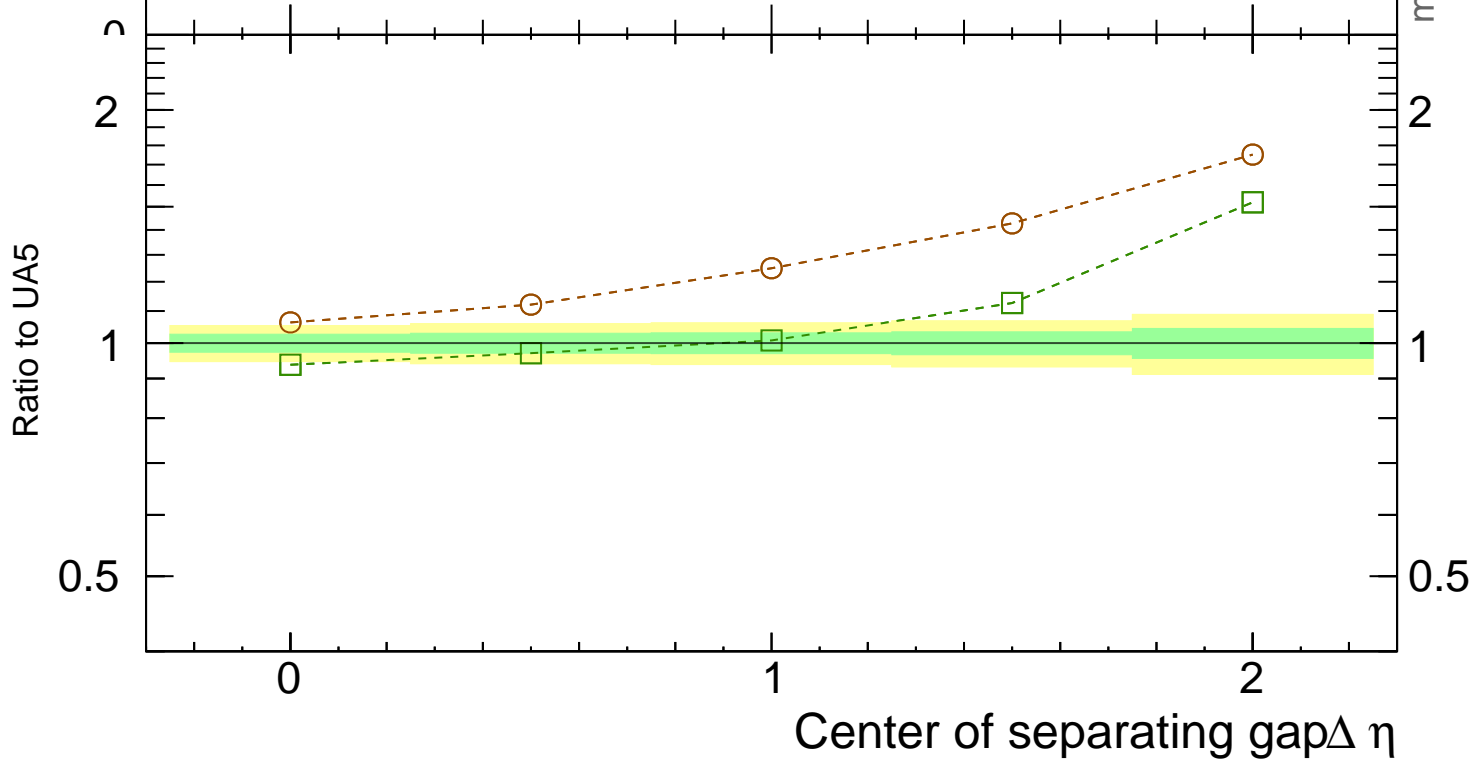

546 GeV ppbar

Soft QCD

b

UA5_1988_S1867512

a

Rivet 3.1.0, $\geq 100k$ events

mcplots.cern.ch [arXiv:1306.3436]