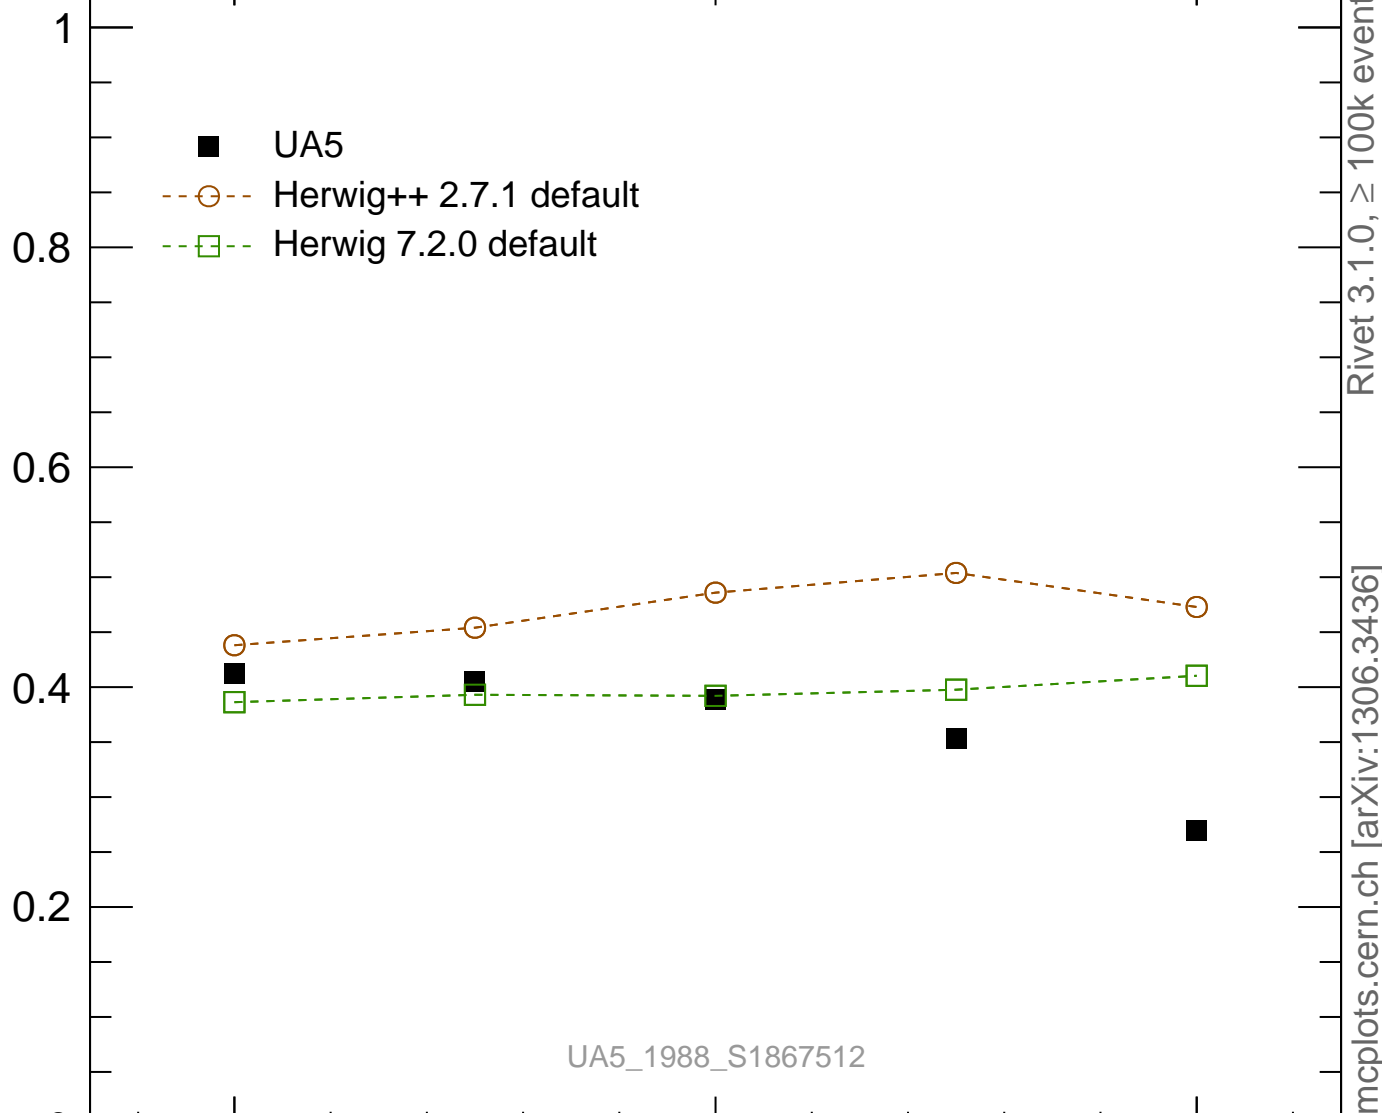

546 GeV ppbar

Soft QCD

b

UA5_1988_S1867512

a

Rivet 3.1.0, $\geq 100k$ events

mcplots.cern.ch [arXiv:1306.3436]