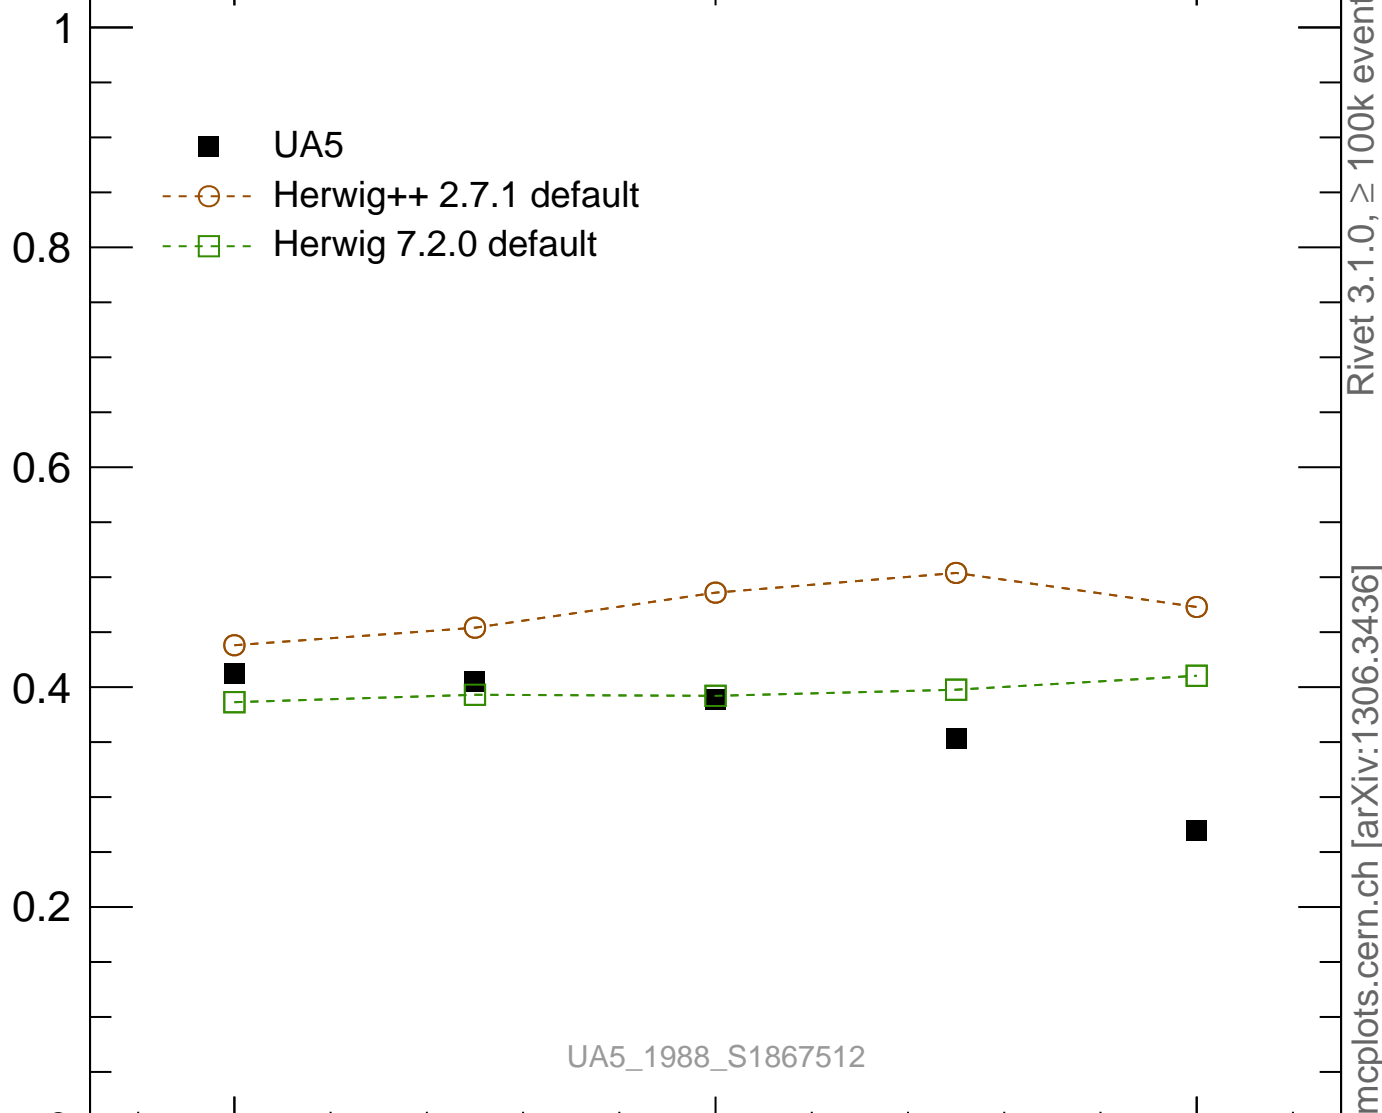

546 GeV ppbar

Soft QCD

b

Rivet 3.1.0,  $\geq 100k$  events

mcplots.cern.ch [arXiv:1306.3436]

a