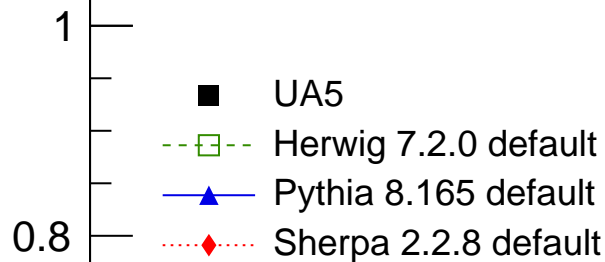

546 GeV ppbar

Soft QCD

b

Rivet 3.1.0,  $\geq 100k$  events

mcplots.cern.ch [arXiv:1306.3436]

UA5\_1988\_S1867512

a