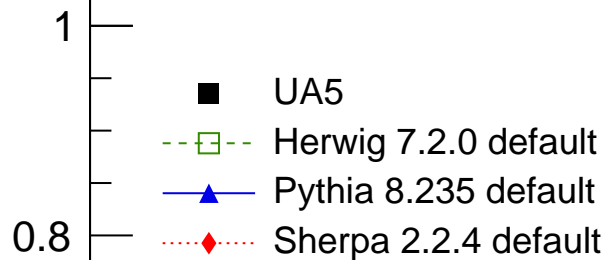

546 GeV ppbar

Soft QCD

b

Rivet 3.1.0, $\geq 100k$ events

mcplots.cern.ch [arXiv:1306.3436]

UA5_1988_S1867512

a