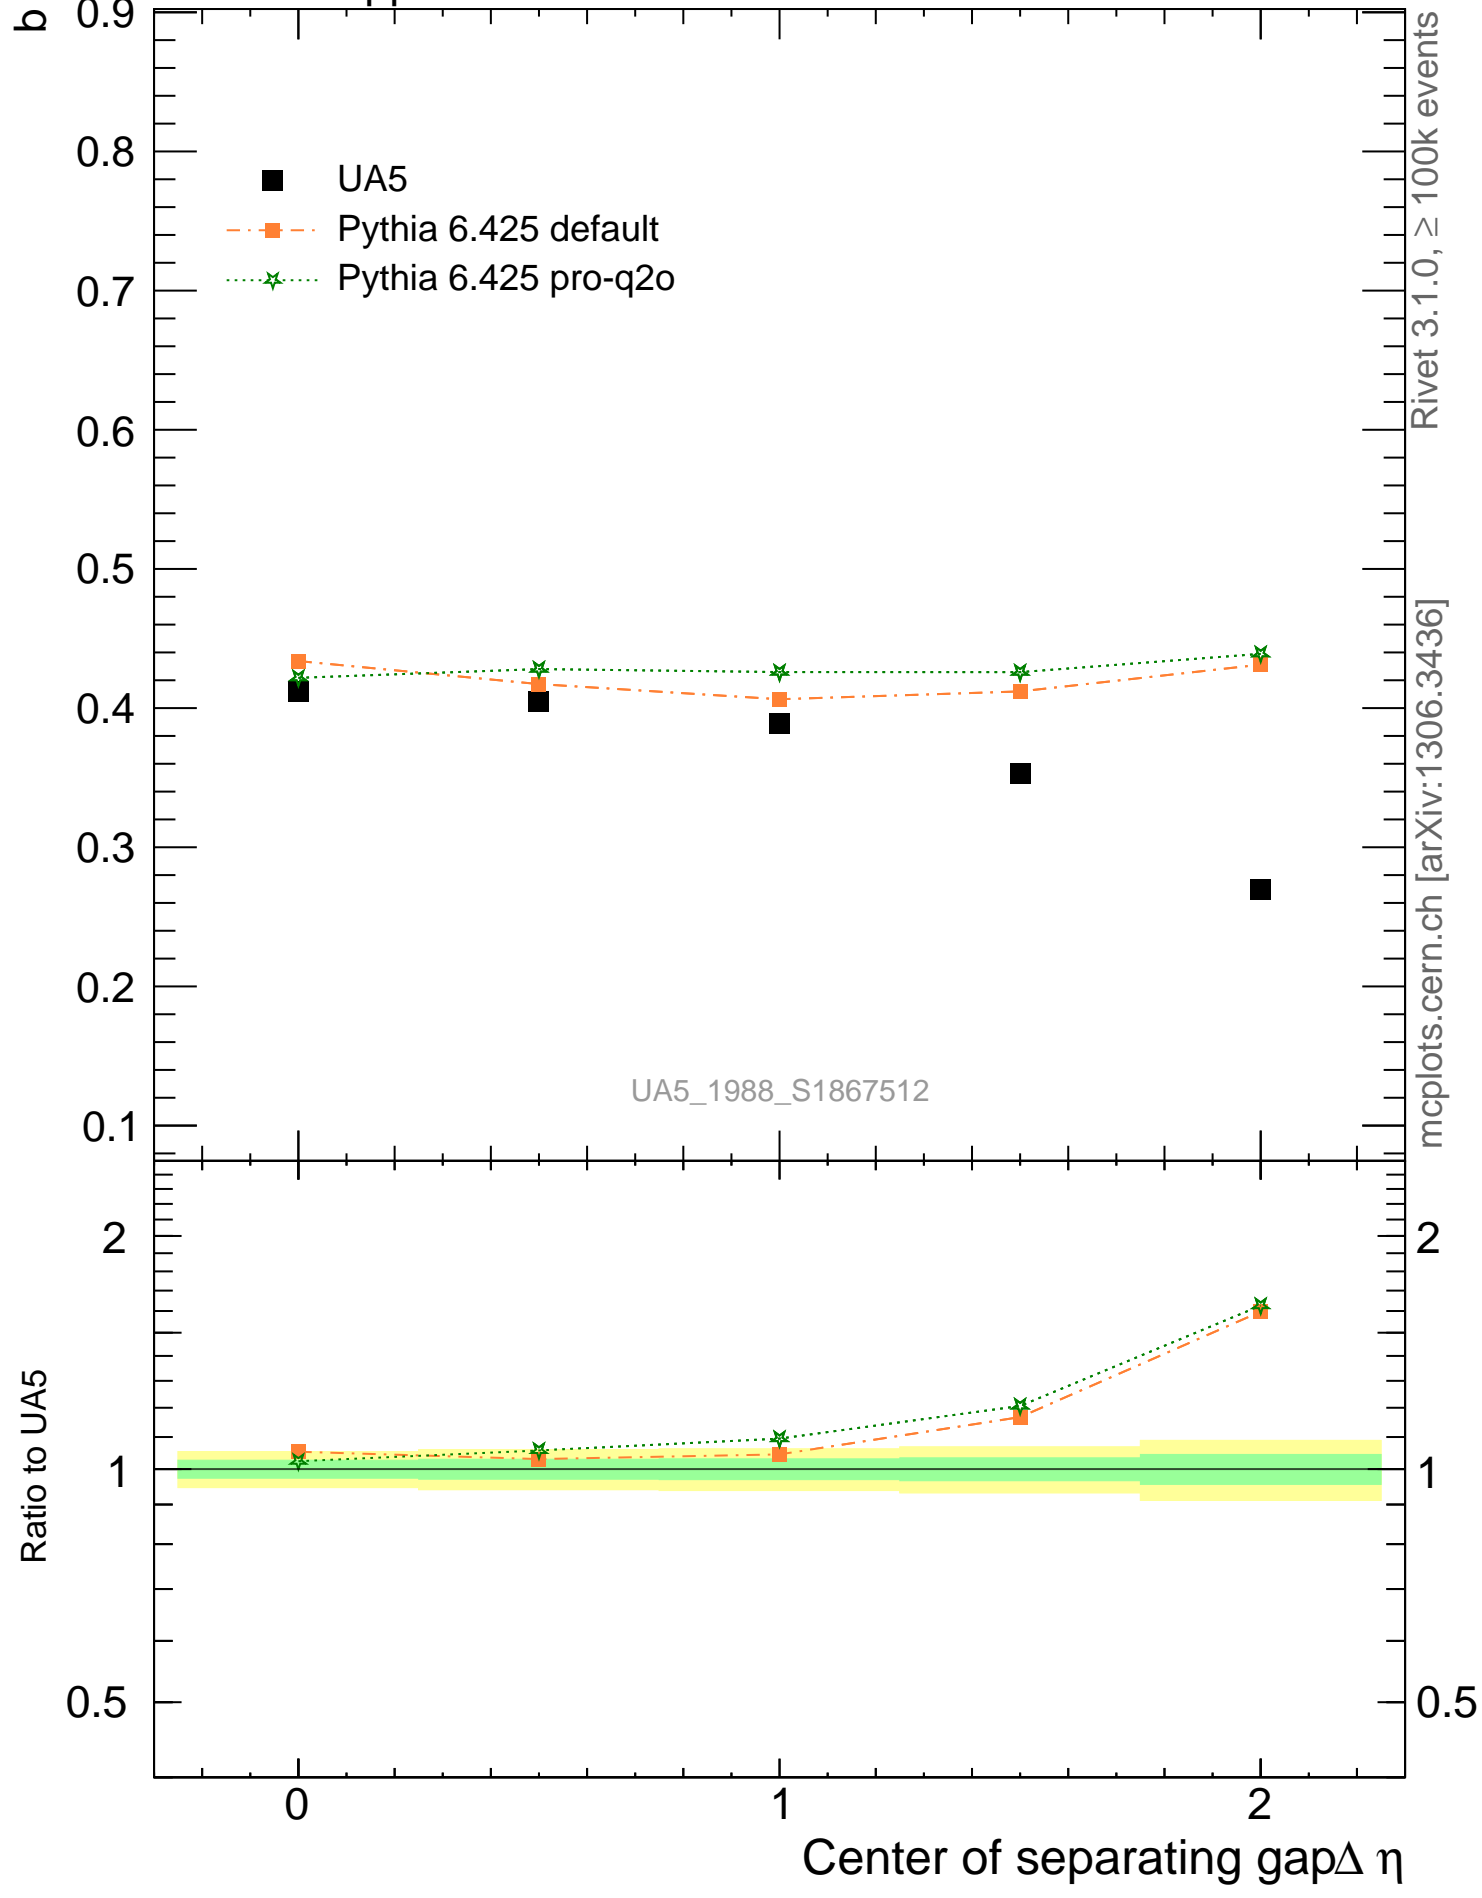

546 GeV ppbar

Soft QCD

Rivet 3.1.0, $\geq 100k$ events
mcplots.cern.ch [arXiv:1306.3436]