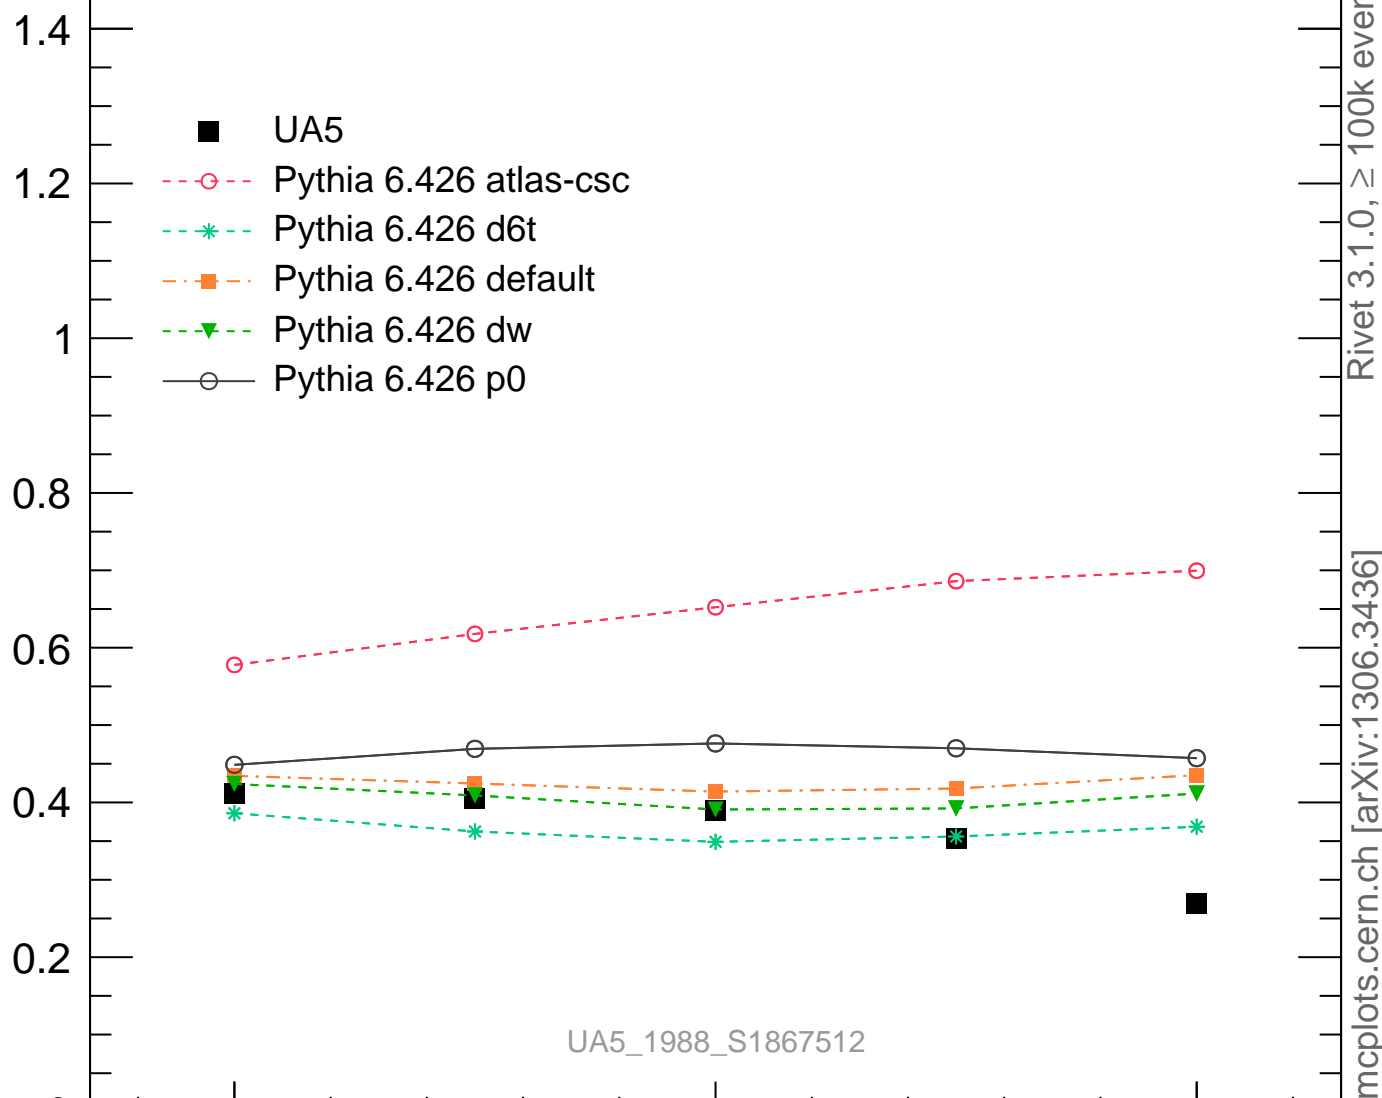

546 GeV ppbar

Soft QCD

b

Rivet 3.1.0,  $\geq 100k$  events

mcplots.cern.ch [arXiv:1306.3436]

a