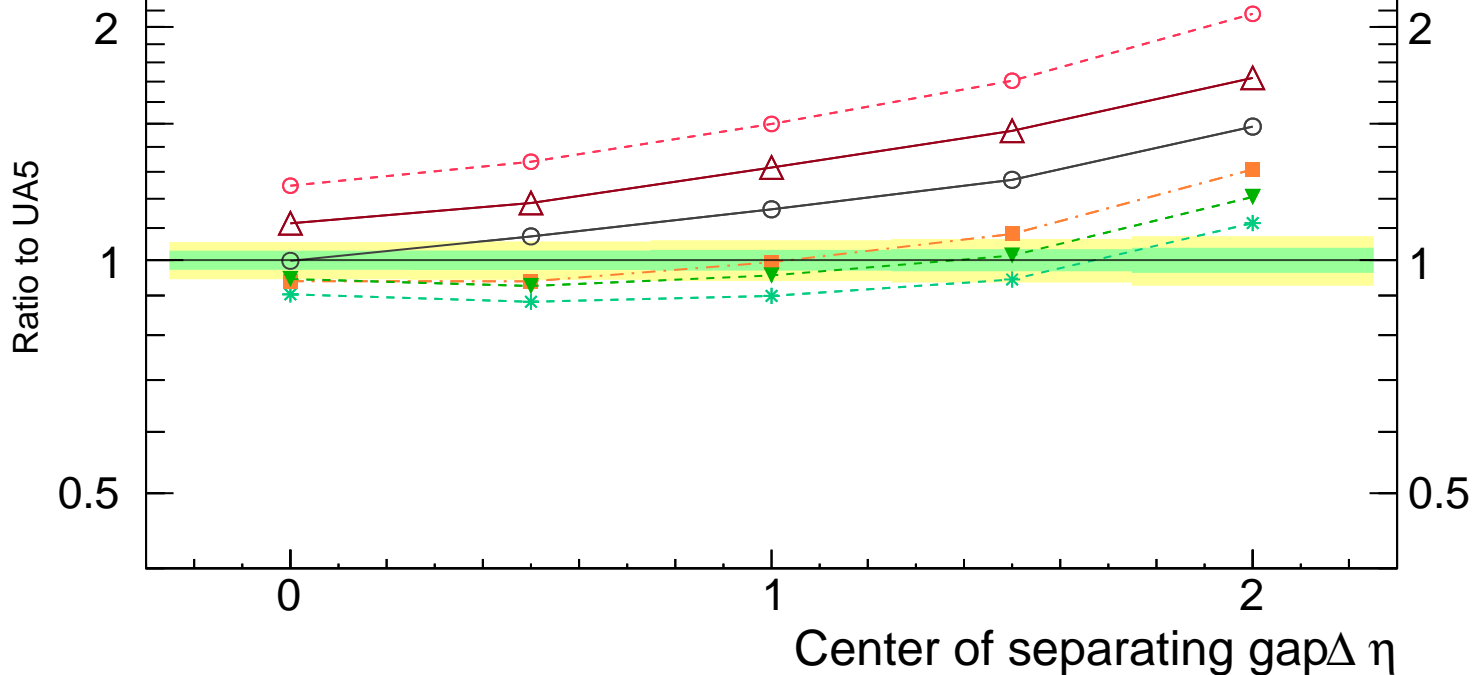

900 GeV ppbar

Soft QCD

b

Rivet 3.1.0, ≥ 100k events

mcplots.cern.ch [arXiv:1306.3436]

UA5_1988_S1867512

a

2