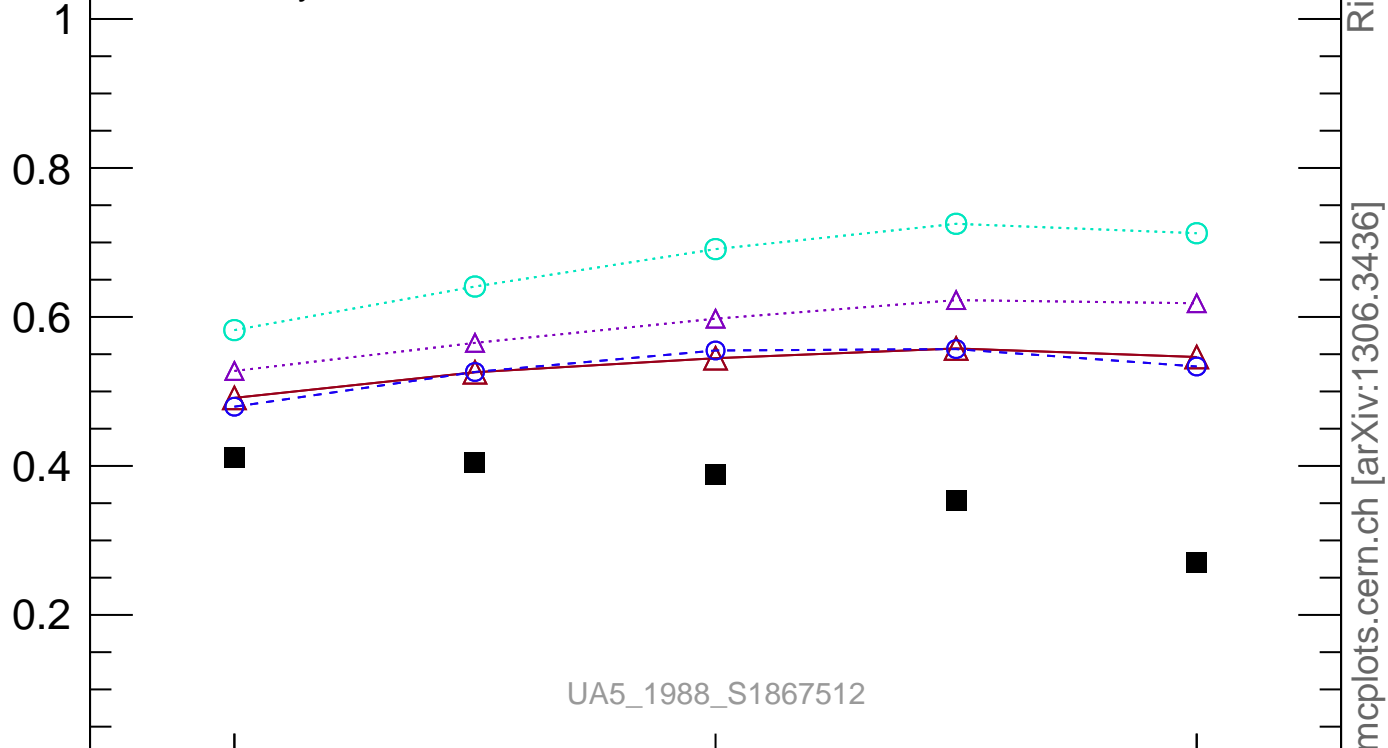

546 GeV ppbar

Soft QCD

b

- UA5
- △ Pythia 6.427 370
- ⋯△ Pythia 6.427 373
- -○ Pythia 6.427 374
- ⋯○ Pythia 6.427 375

UA5_1988_S1867512

a

Rivet 3.1.0, $\geq 100k$ events

mcplots.cern.ch [arXiv:1306.3436]