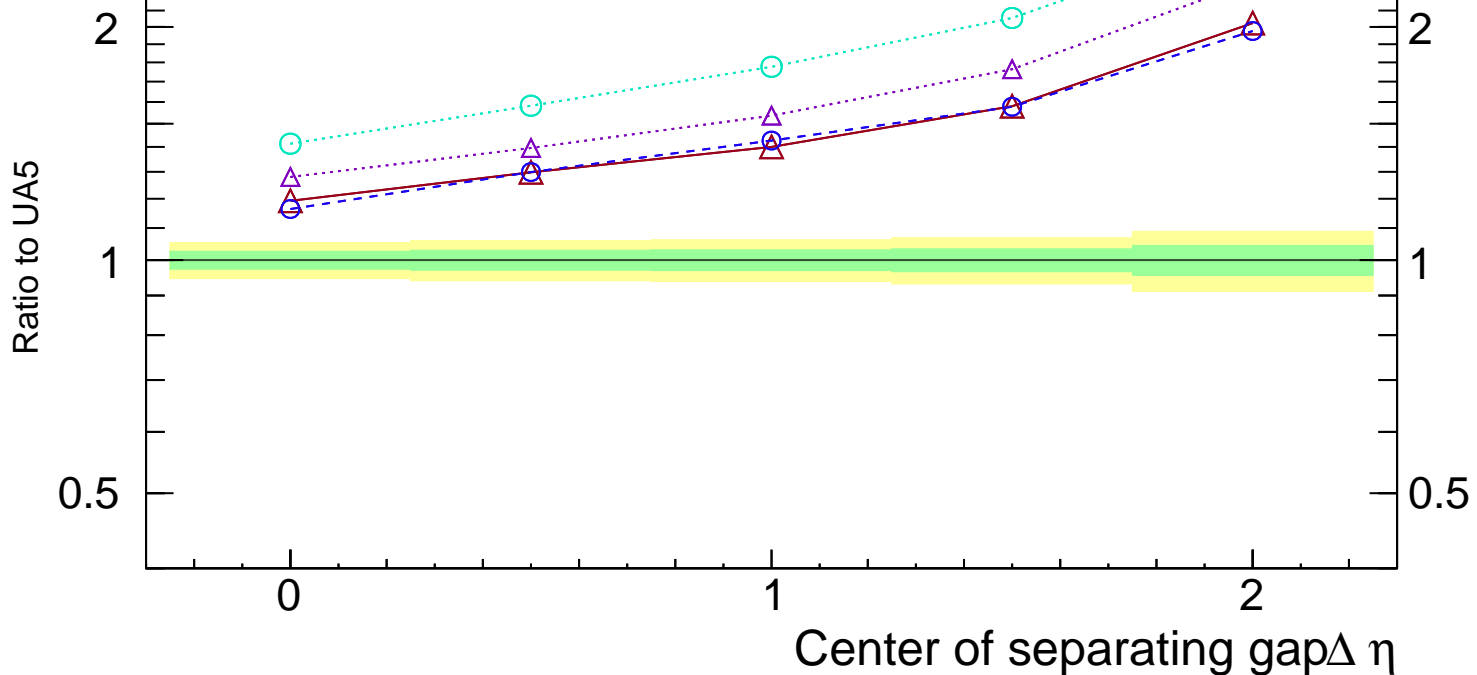

546 GeV ppbar

Soft QCD

b

- UA5
- △ Pythia 6.427 370
- ⋯△ Pythia 6.427 373
- -○ Pythia 6.427 374
- ⋯○ Pythia 6.427 375

UA5_1988_S1867512

a

Rivet 3.1.0, $\geq 100k$ events

mcplots.cern.ch [arXiv:1306.3436]