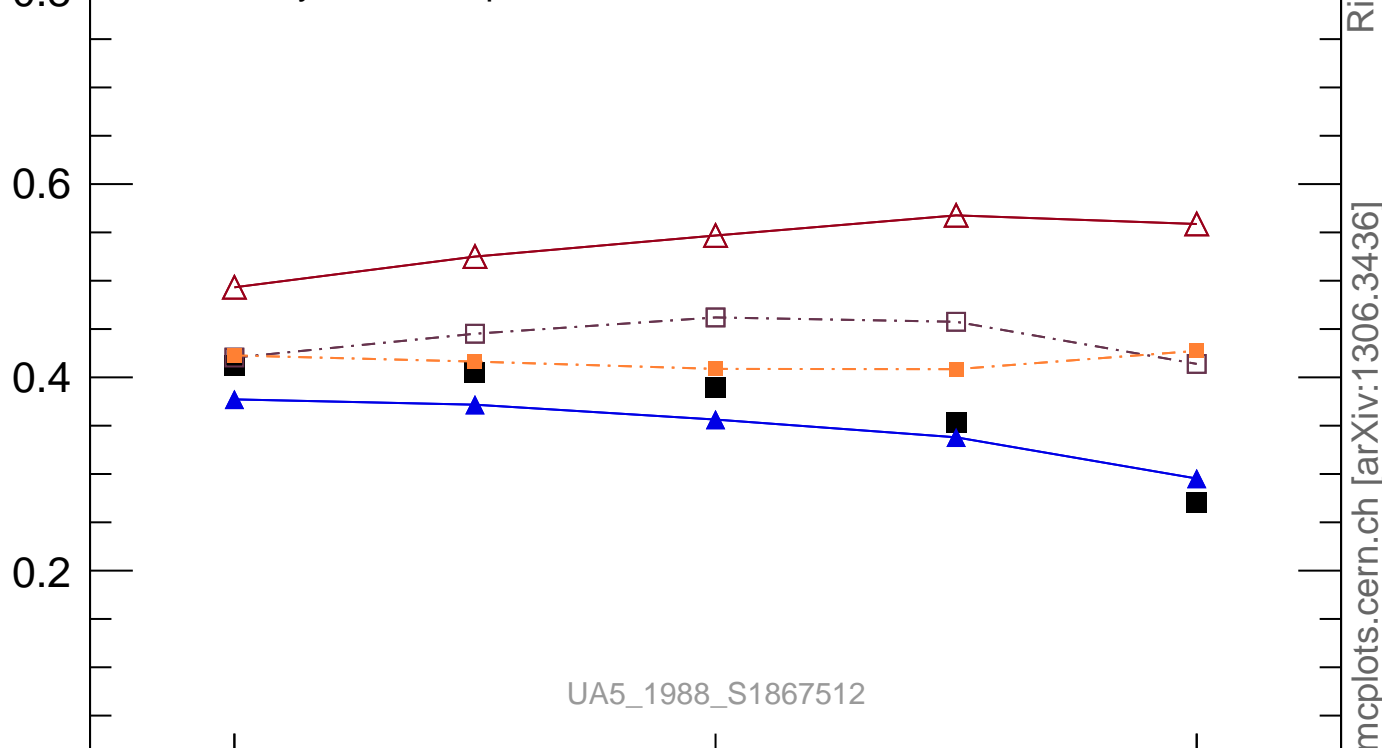

546 GeV ppbar

Soft QCD

b

- UA5
- △ Pythia 6.428 370
- Pythia 6.428 391
- Pythia 6.428 default
- ▲ Pythia 8.108.p1 default

UA5\_1988\_S1867512

Rivet 3.1.0,  $\geq 100k$  events

mcplots.cern.ch [arXiv:1306.3436]