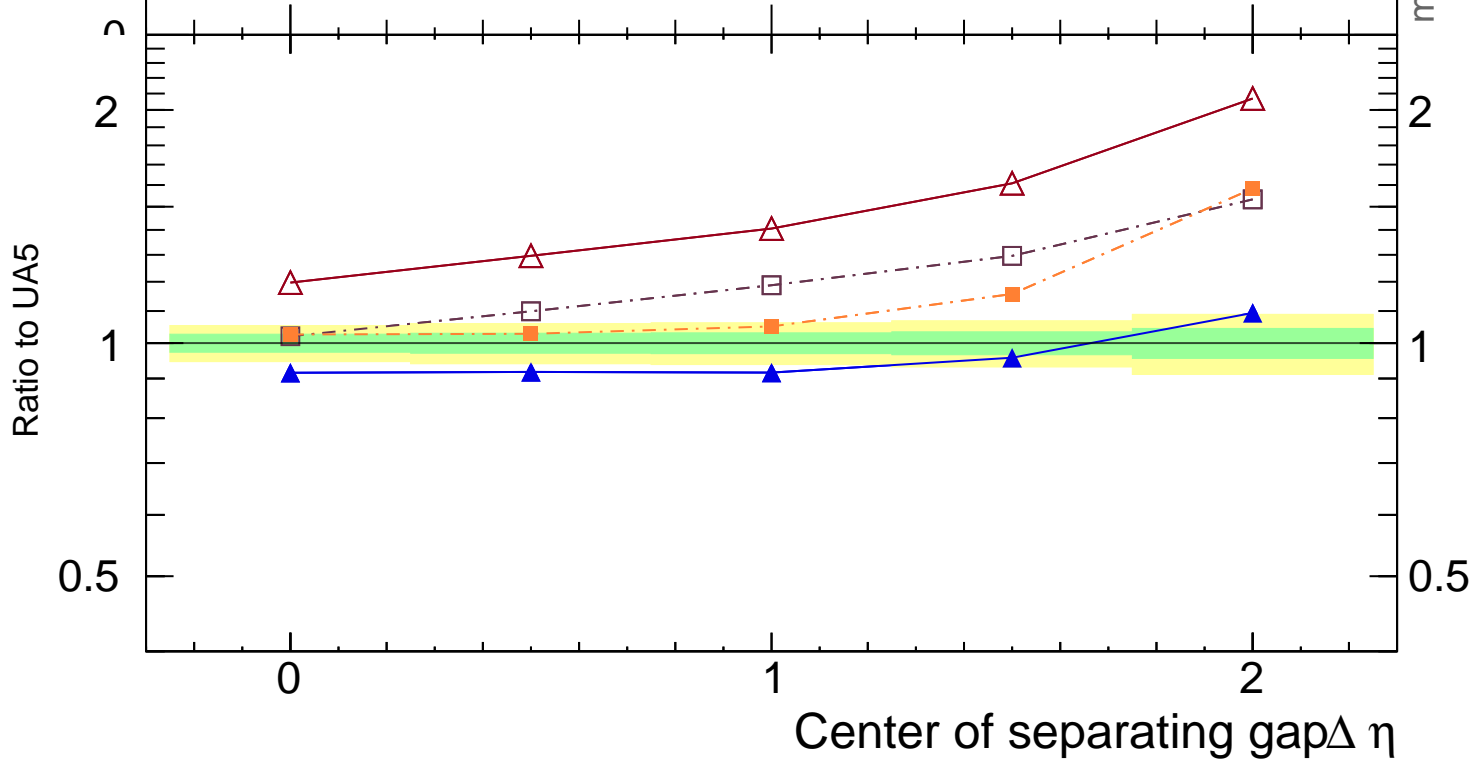

546 GeV ppbar

Soft QCD

b

- UA5
- △ Pythia 6.428 370
- Pythia 6.428 391
- Pythia 6.428 default
- ▲ Pythia 8.108.p1 default

UA5\_1988\_S1867512

Rivet 3.1.0,  $\geq 100k$  events

mcplots.cern.ch [arXiv:1306.3436]