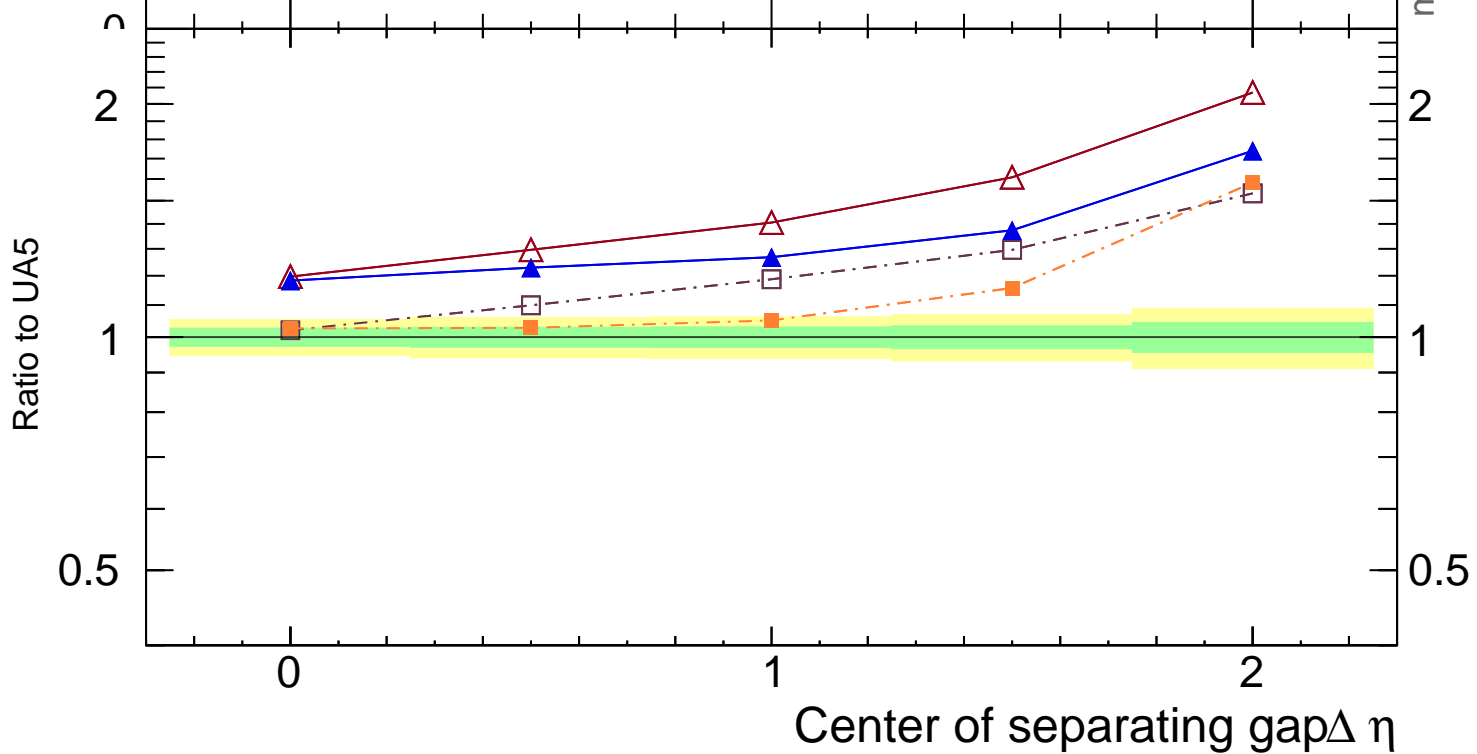

546 GeV ppbar

Soft QCD

b

- UA5
- △ Pythia 6.428 370
- Pythia 6.428 391
- Pythia 6.428 default
- ▲ Pythia 8.205 default

UA5\_1988\_S1867512

Rivet 3.1.0,  $\geq 100k$  events

mcplots.cern.ch [arXiv:1306.3436]

2

0.5

Center of separating gap  $\Delta\eta$