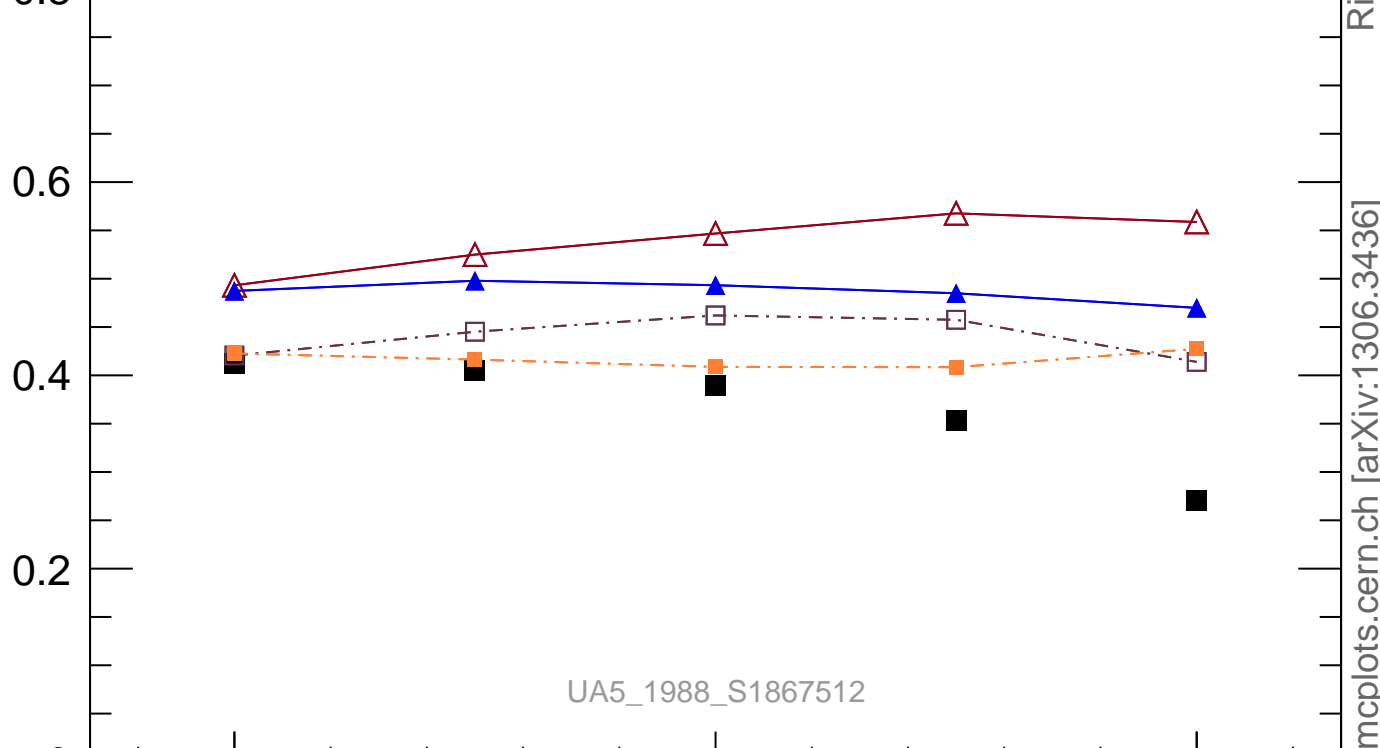

546 GeV ppbar

Soft QCD

b

- UA5
- △ Pythia 6.428 370
- Pythia 6.428 391
- Pythia 6.428 default
- ▲ Pythia 8.205 default

UA5\_1988\_S1867512

Rivet 3.1.0,  $\geq 100k$  events

mcplots.cern.ch [arXiv:1306.3436]

2

0.5

Center of separating gap  $\Delta\eta$