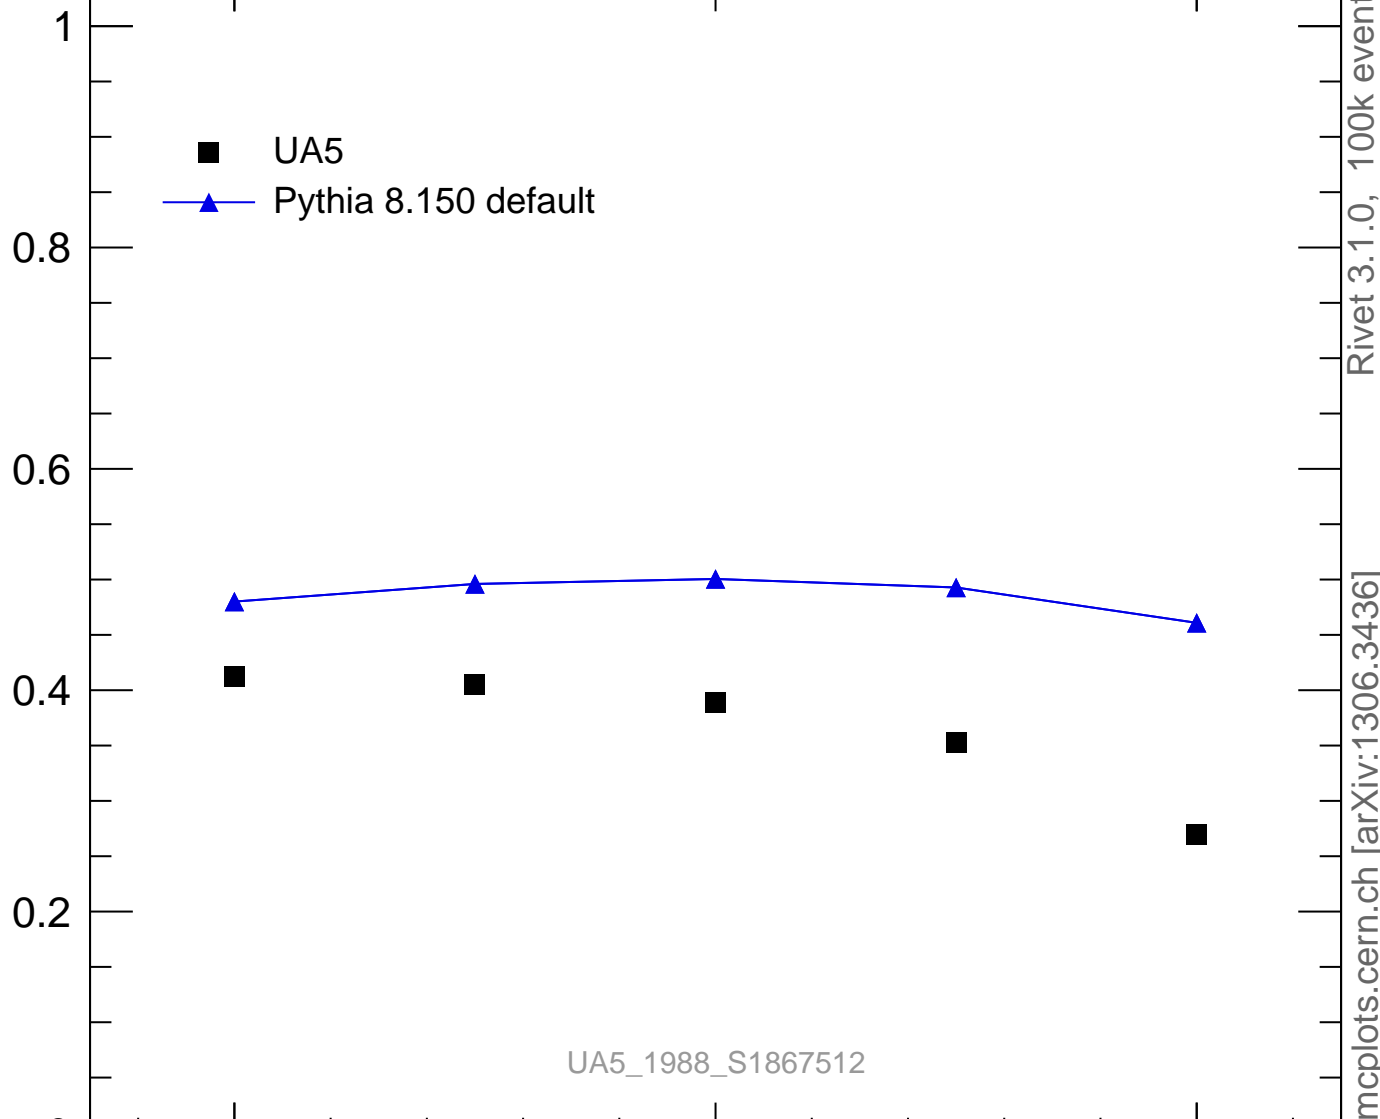

546 GeV ppbar

Soft QCD

b

Rivet 3.1.0, 100k events

mcplots.cern.ch [arXiv:1306.3436]

a