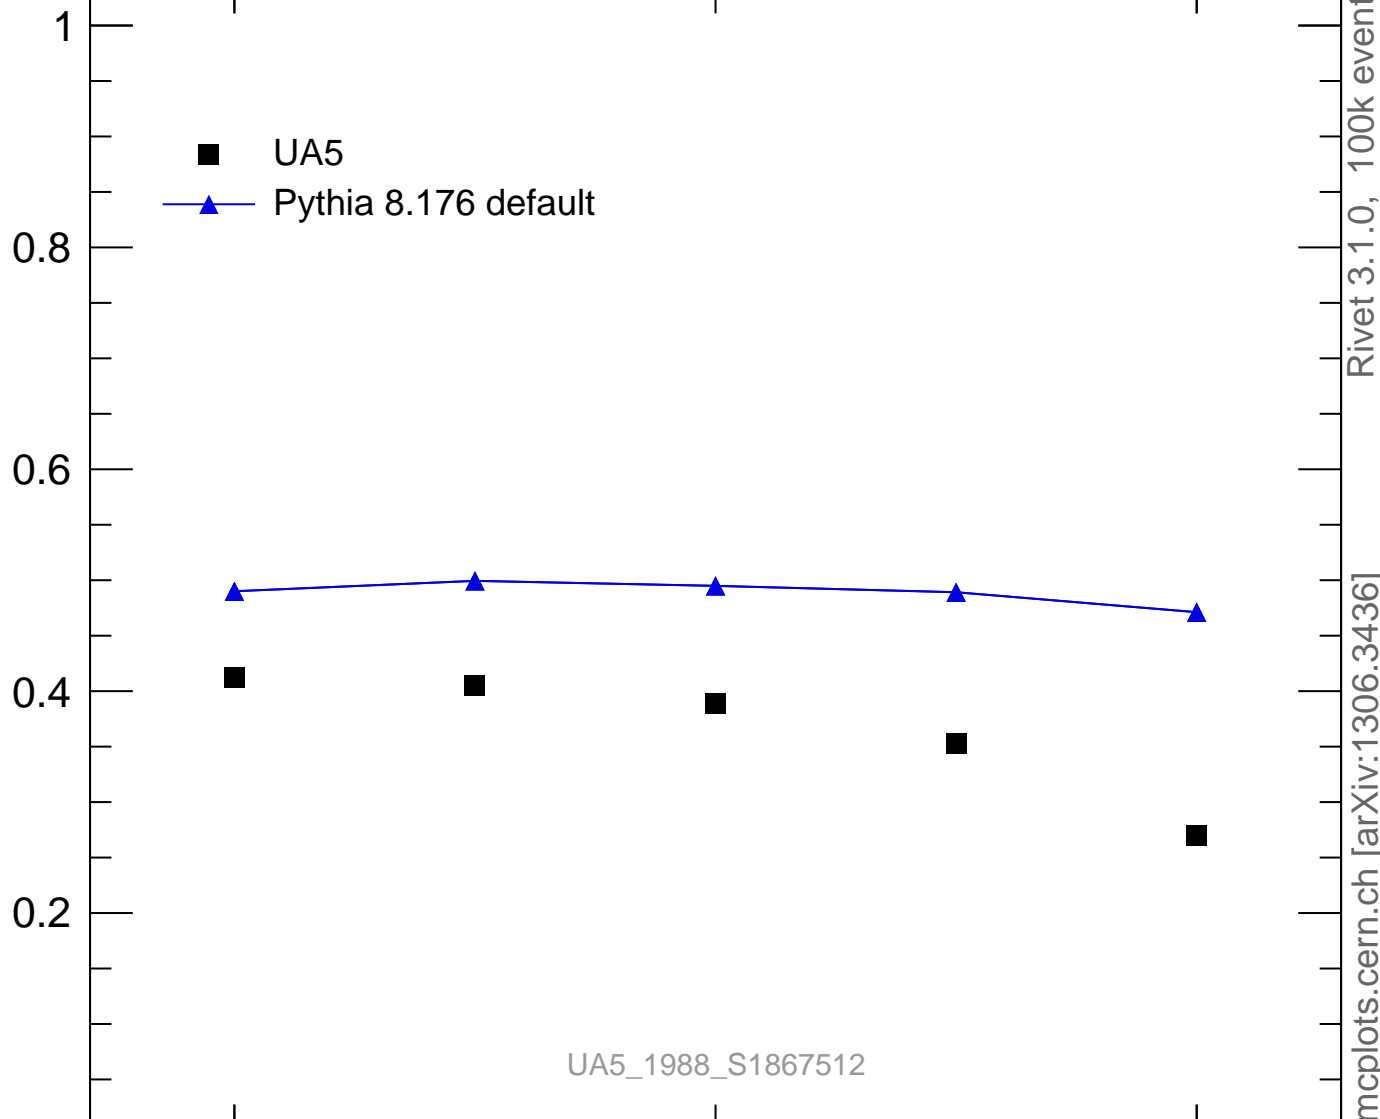

546 GeV ppbar

Soft QCD

b

Rivet 3.1.0, 100k events

mcplots.cern.ch [arXiv:1306.3436]

a