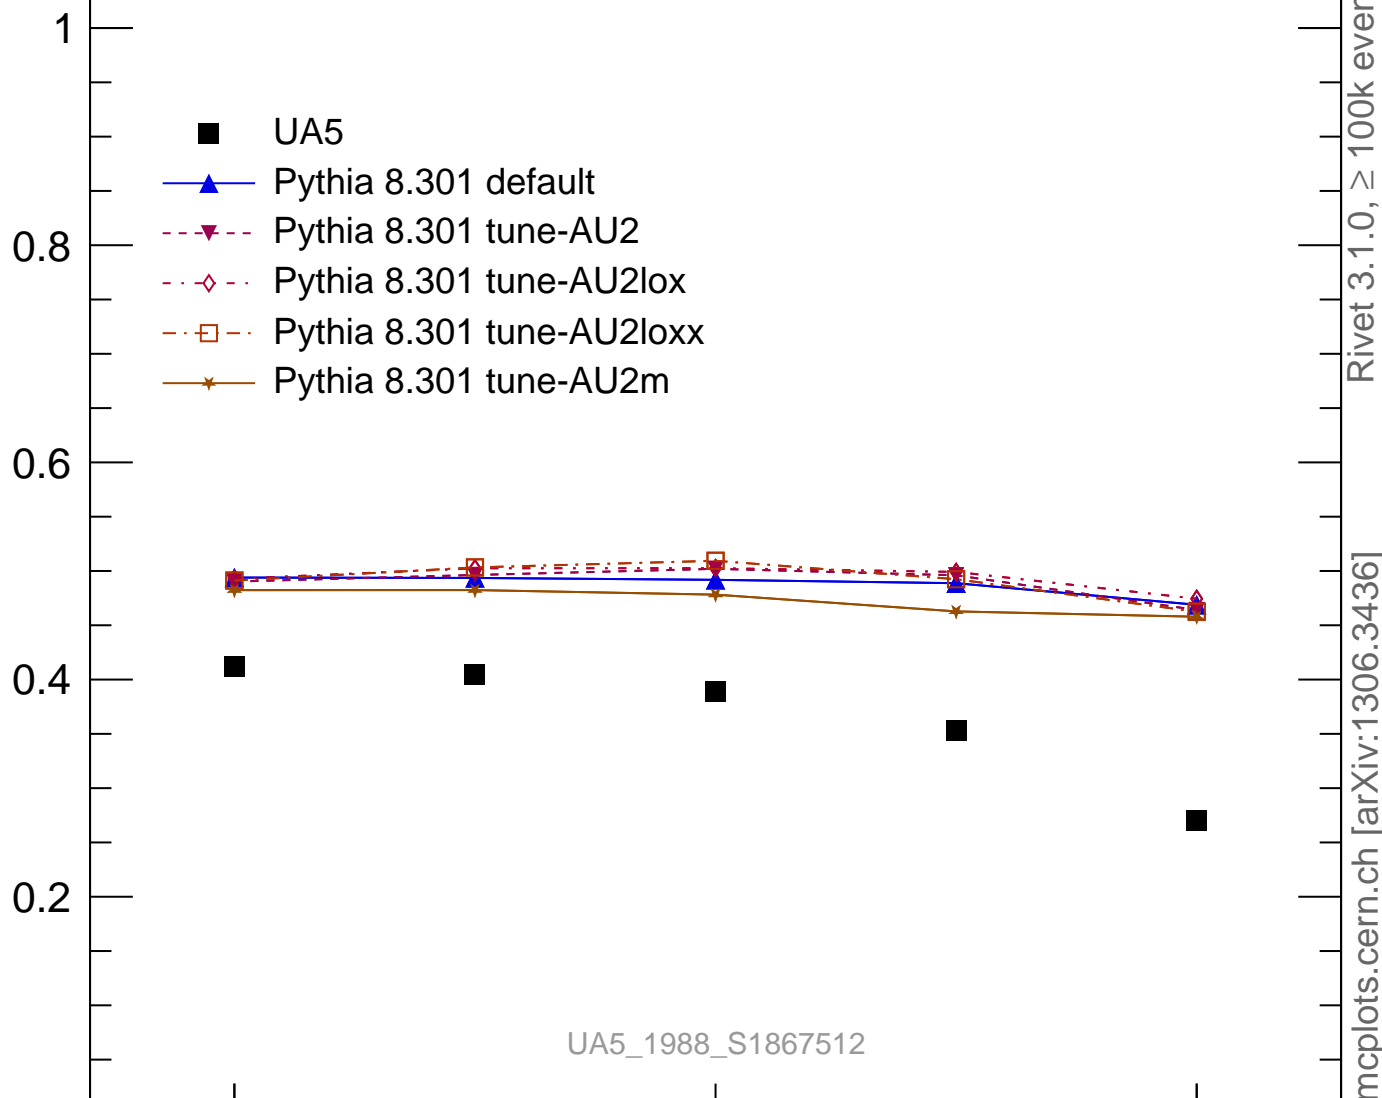

546 GeV ppbar

Soft QCD

b

Rivet 3.1.0,  $\geq 100k$  events

mcplots.cern.ch [arXiv:1306.3436]

a