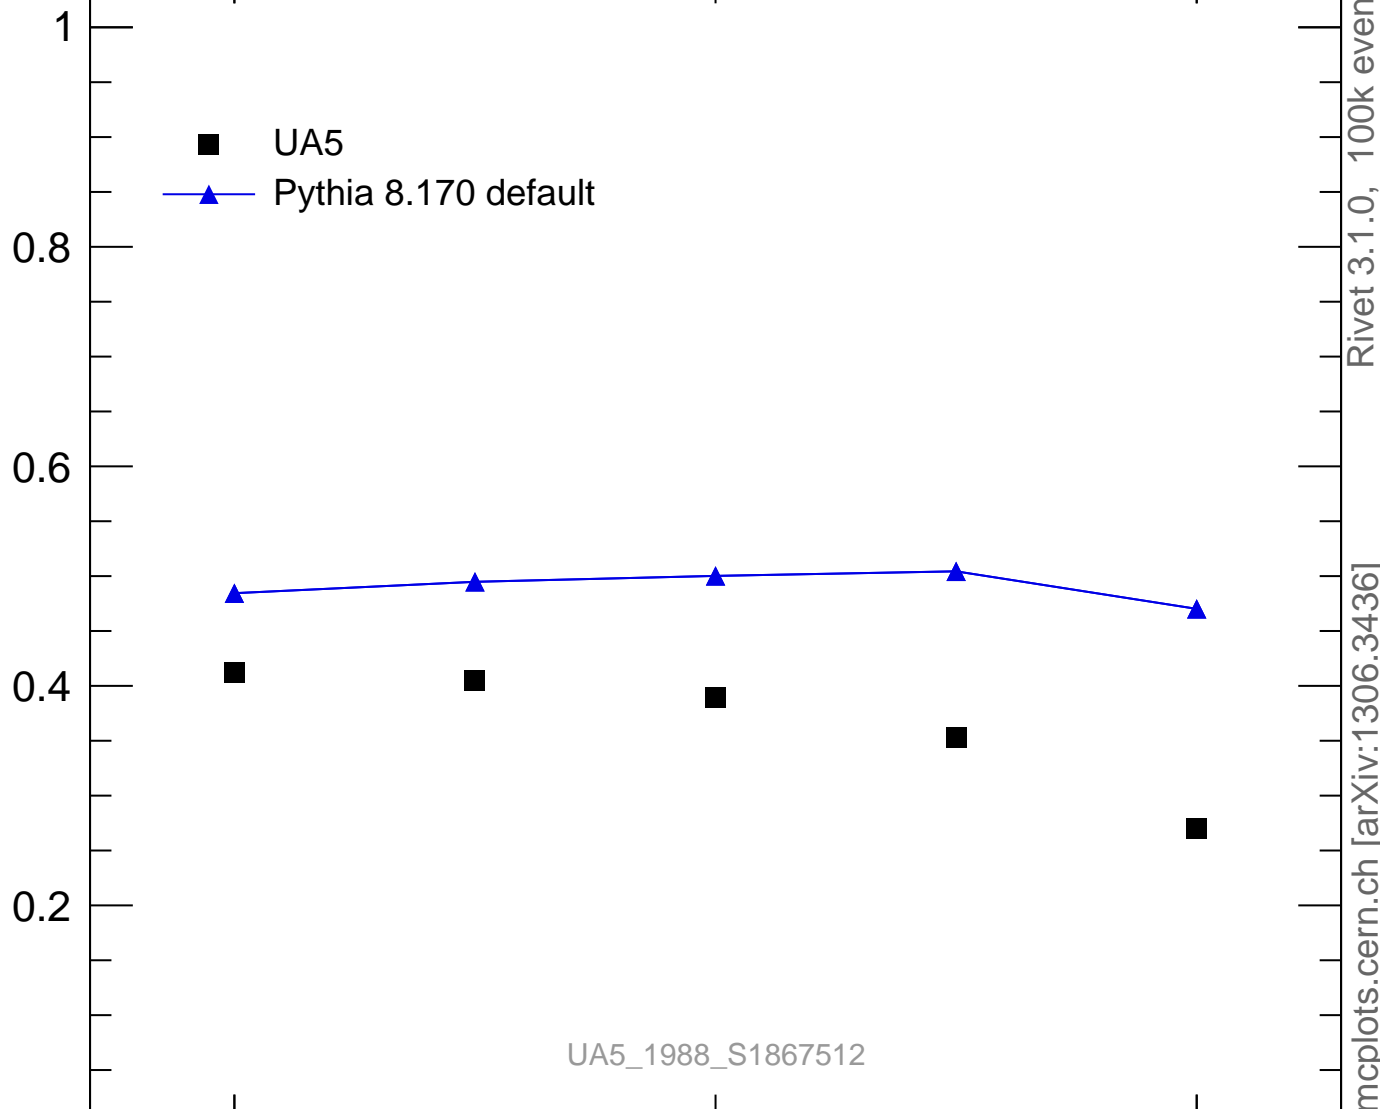

546 GeV ppbar

Soft QCD

b

Rivet 3.1.0, 100k events

mcplots.cern.ch [arXiv:1306.3436]

a