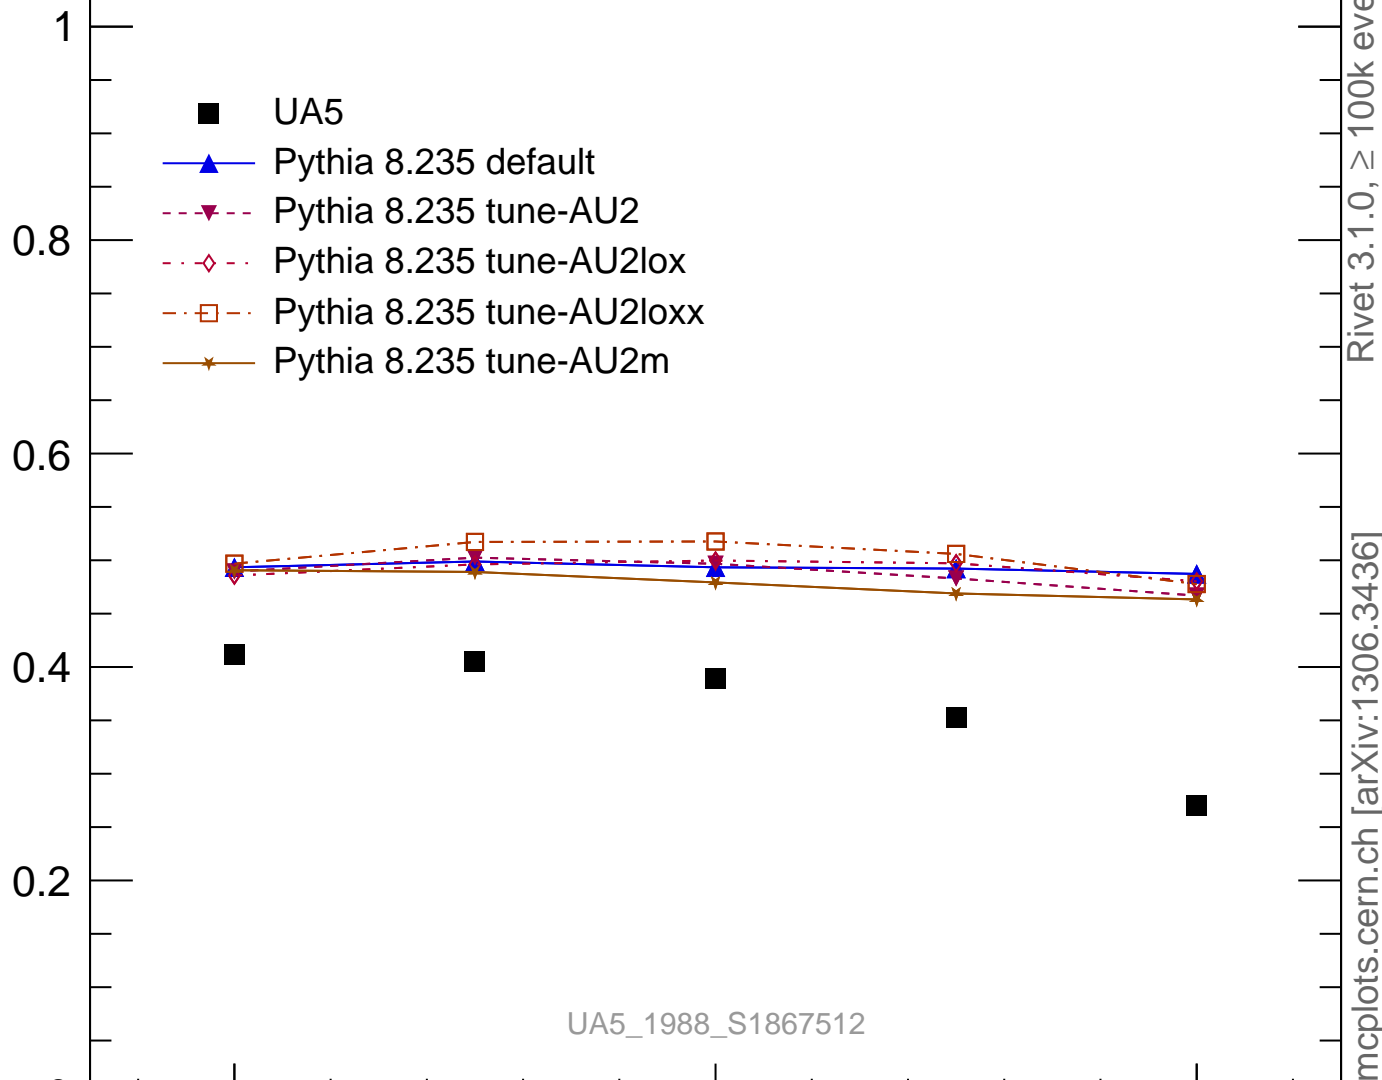

546 GeV ppbar

Soft QCD

b

Rivet 3.1.0, $\geq 100k$ events

mcplots.cern.ch [arXiv:1306.3436]

a