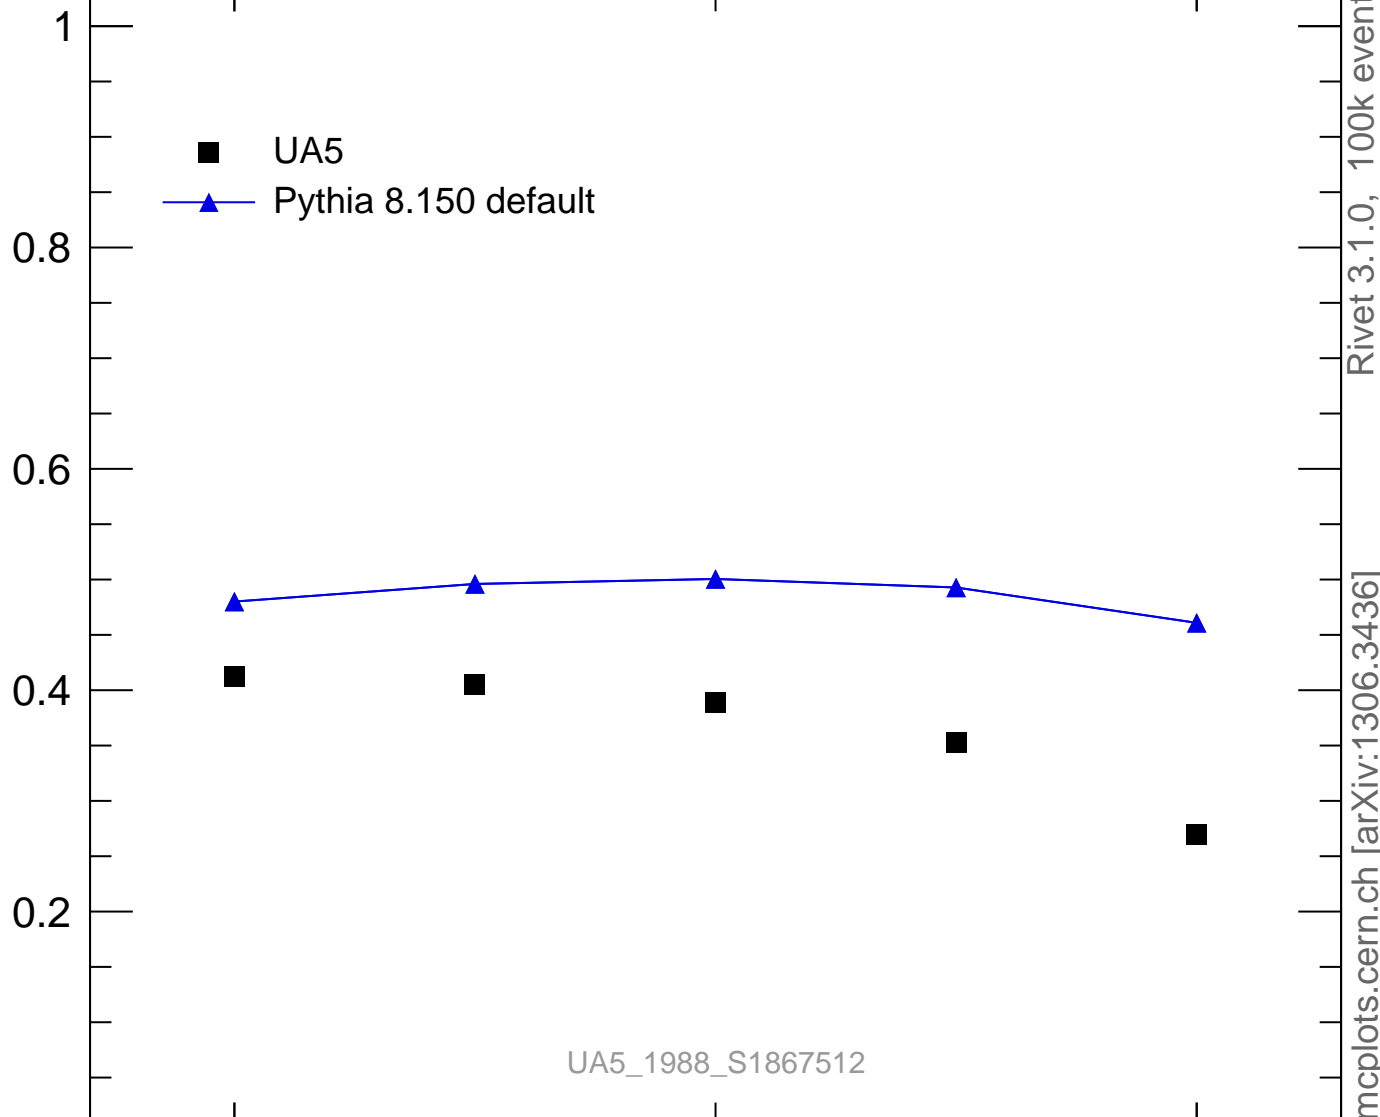

546 GeV ppbar

Soft QCD

b

Rivet 3.1.0, 100k events

mcplots.cern.ch [arXiv:1306.3436]

a