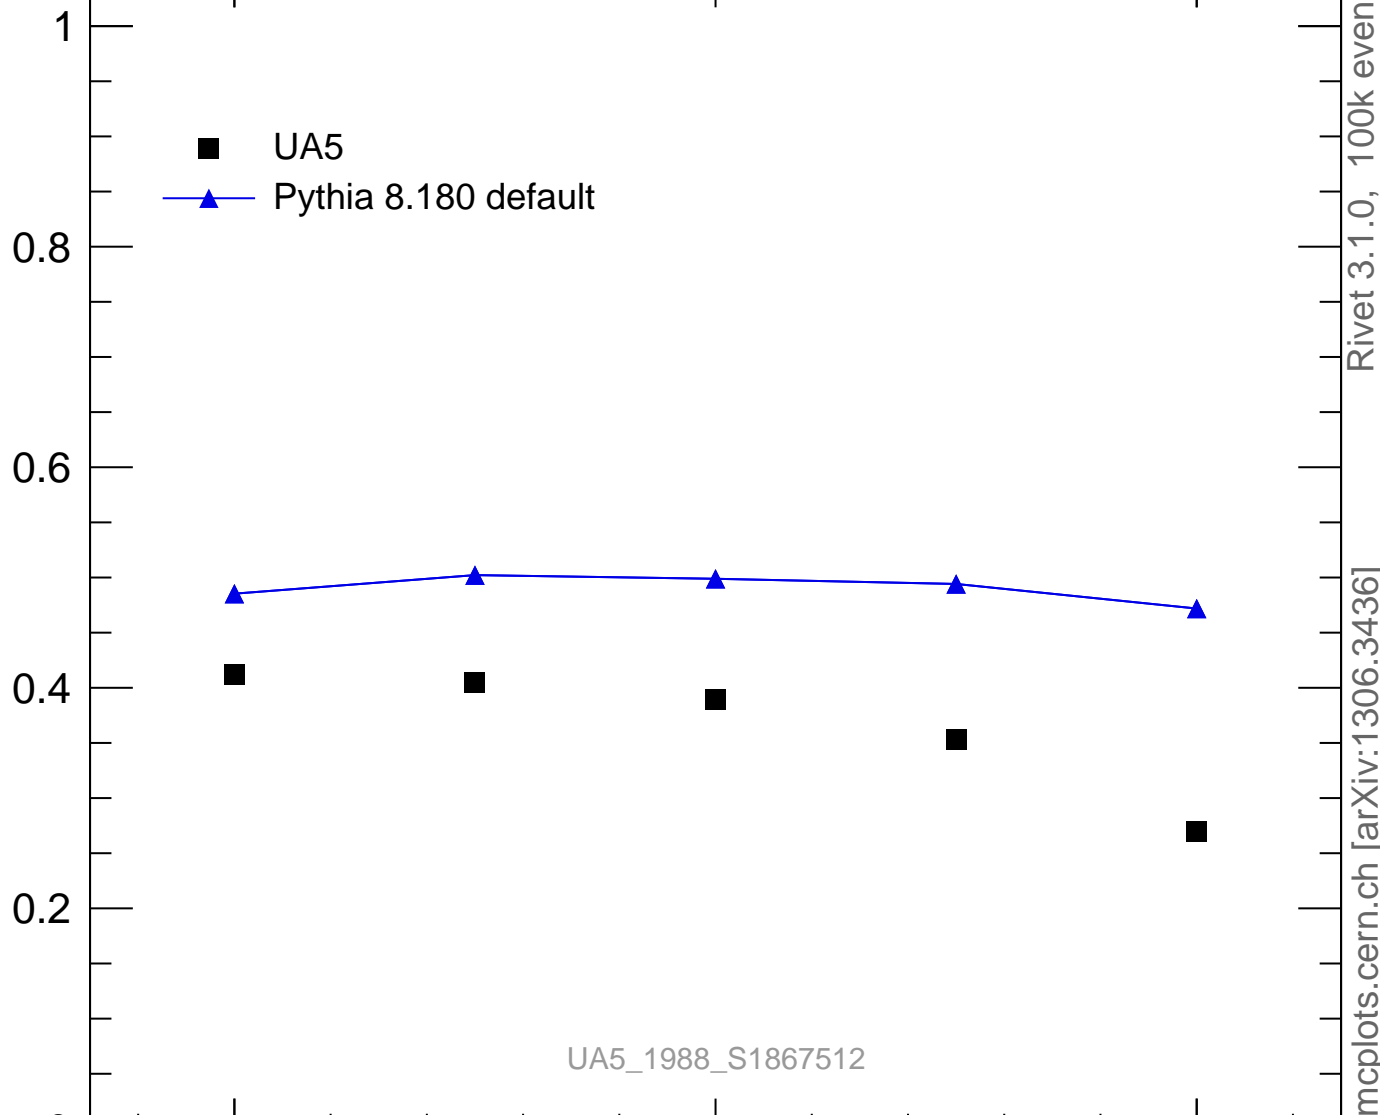

546 GeV ppbar

Soft QCD

b

Rivet 3.1.0, 100k events

mcplots.cern.ch [arXiv:1306.3436]

a