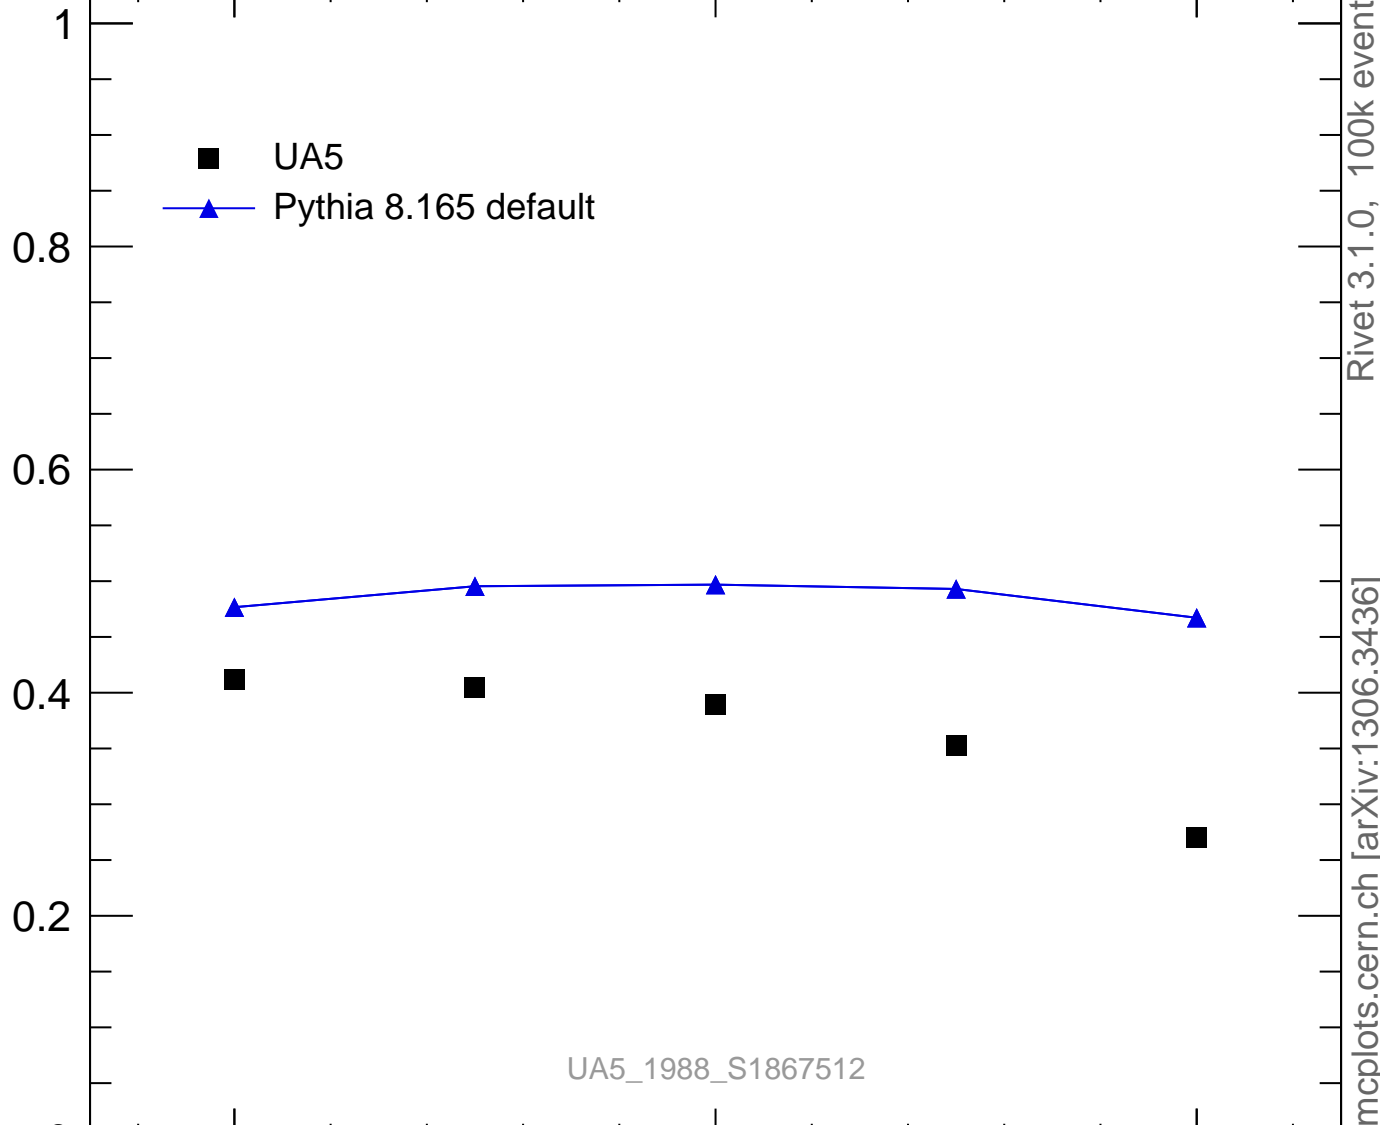

546 GeV ppbar

Soft QCD

b

Rivet 3.1.0, 100k events

mcplots.cern.ch [arXiv:1306.3436]

a