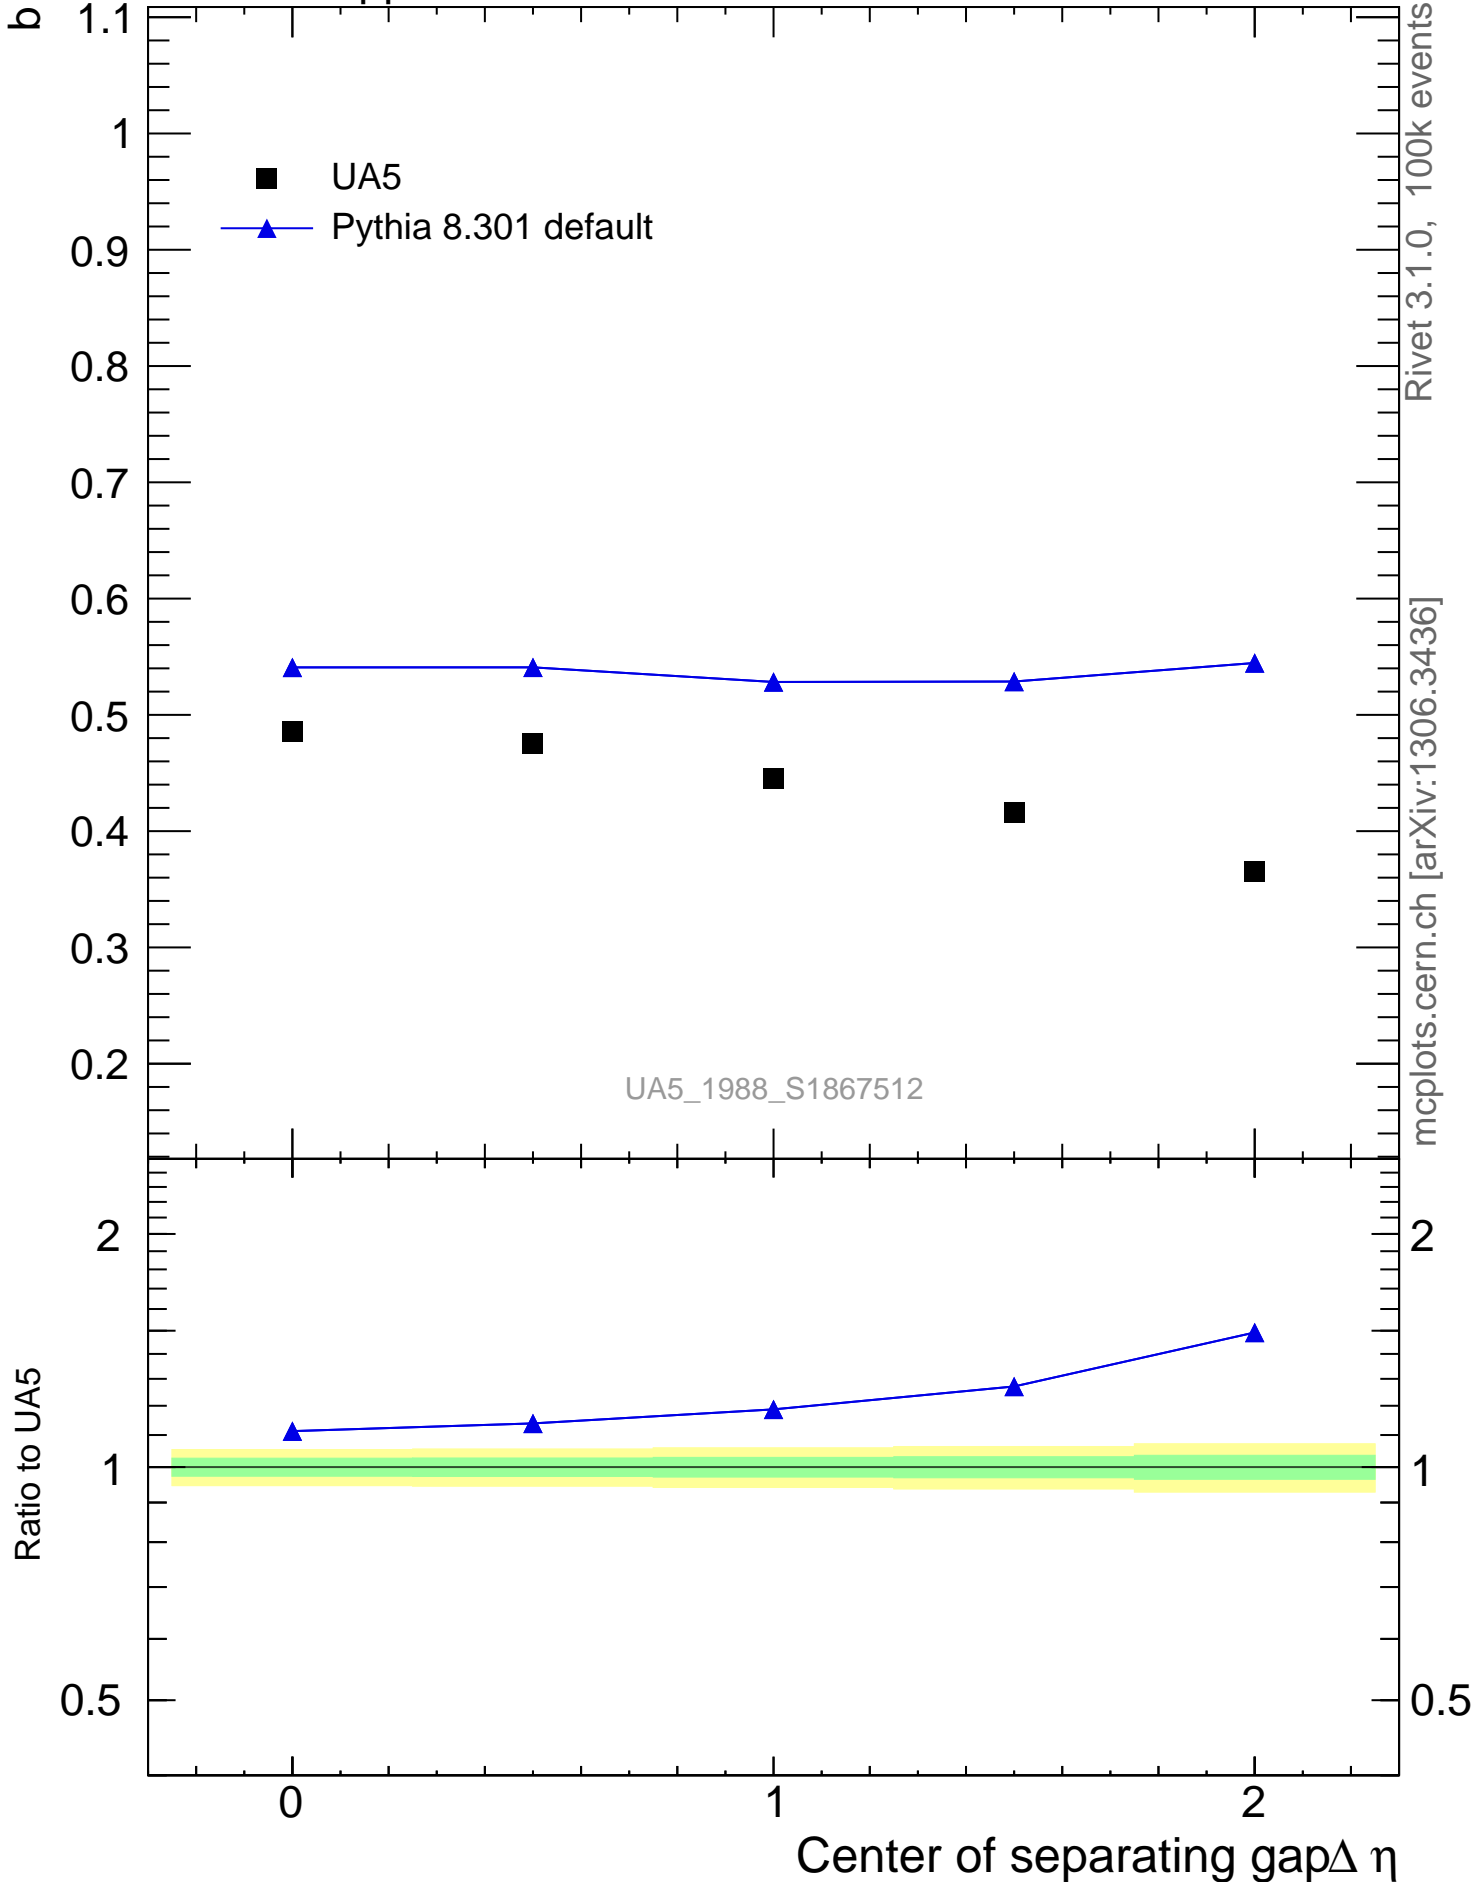

900 GeV ppbar

Soft QCD

Rivet 3.1.0, 100k events

mcplots.cern.ch [arXiv:1306.3436]

UA5_1988_S1867512