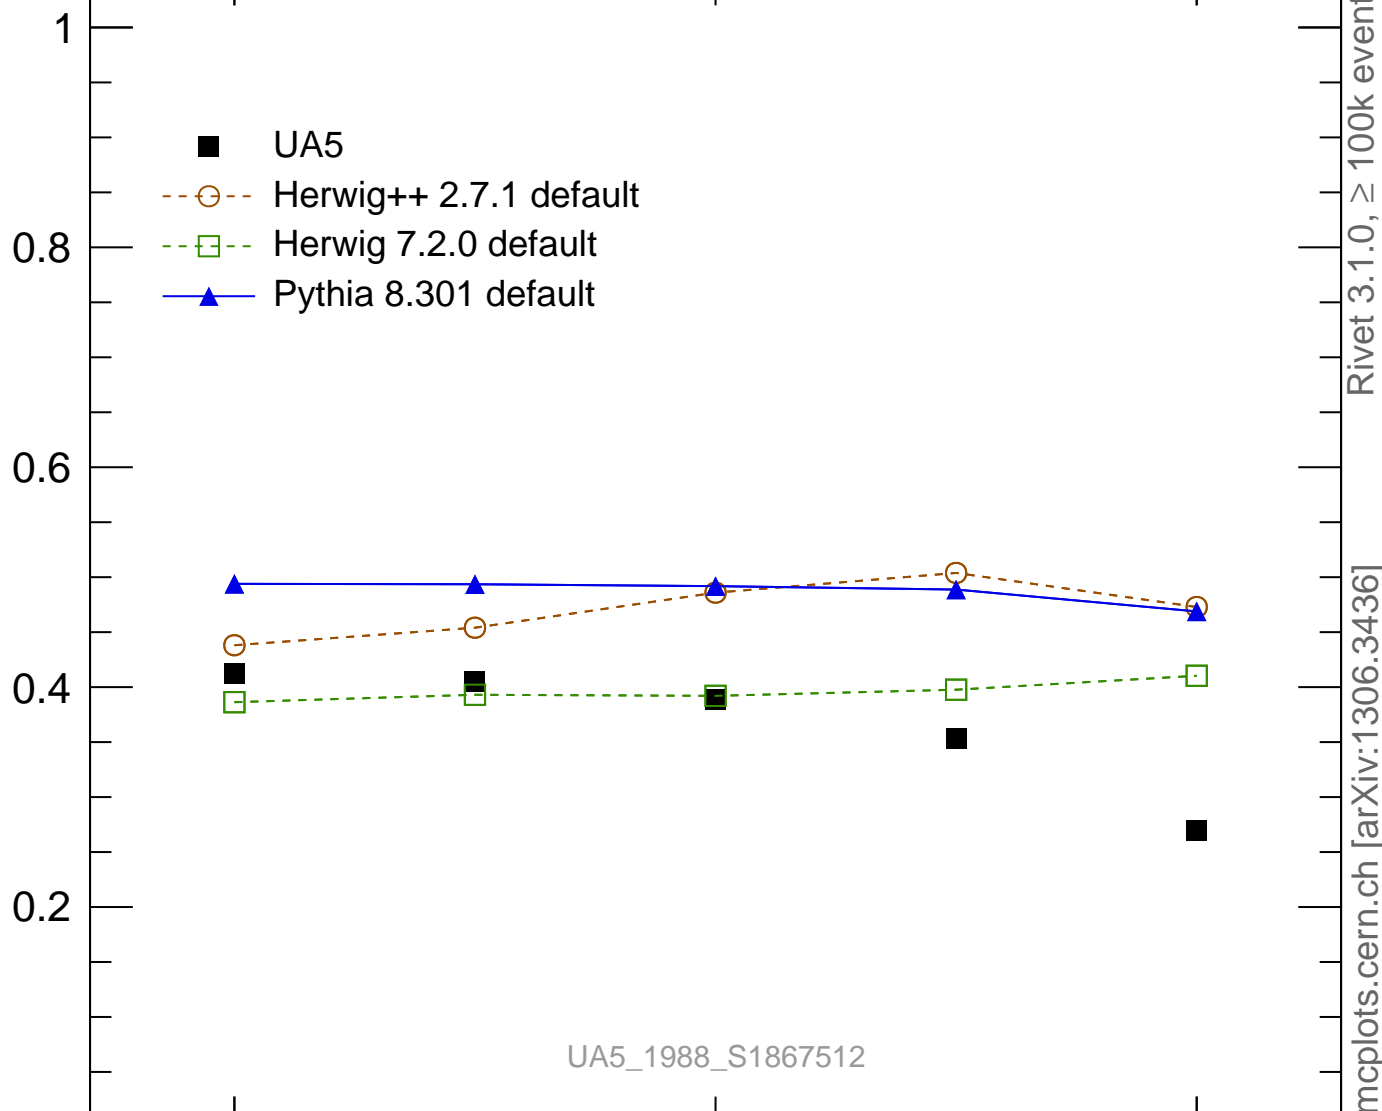

546 GeV ppbar

Soft QCD

b

Rivet 3.1.0,  $\geq 100k$  events

mcplots.cern.ch [arXiv:1306.3436]

a