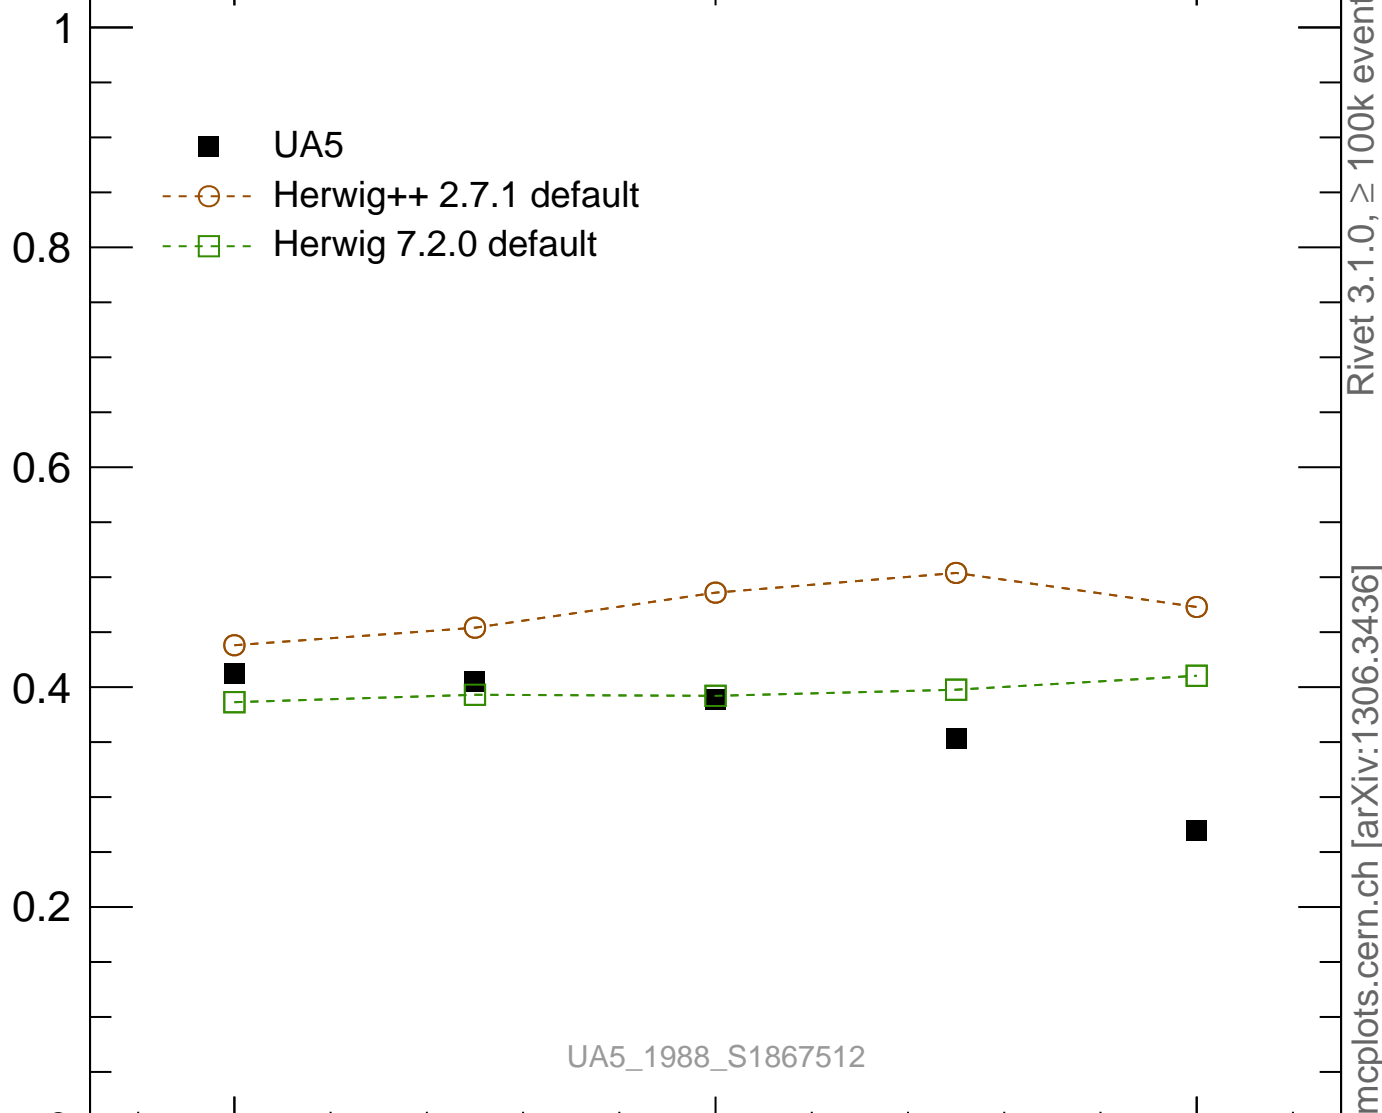

546 GeV ppbar

Soft QCD

b

Rivet 3.1.0, $\geq 100k$ events

mcplots.cern.ch [arXiv:1306.3436]

a