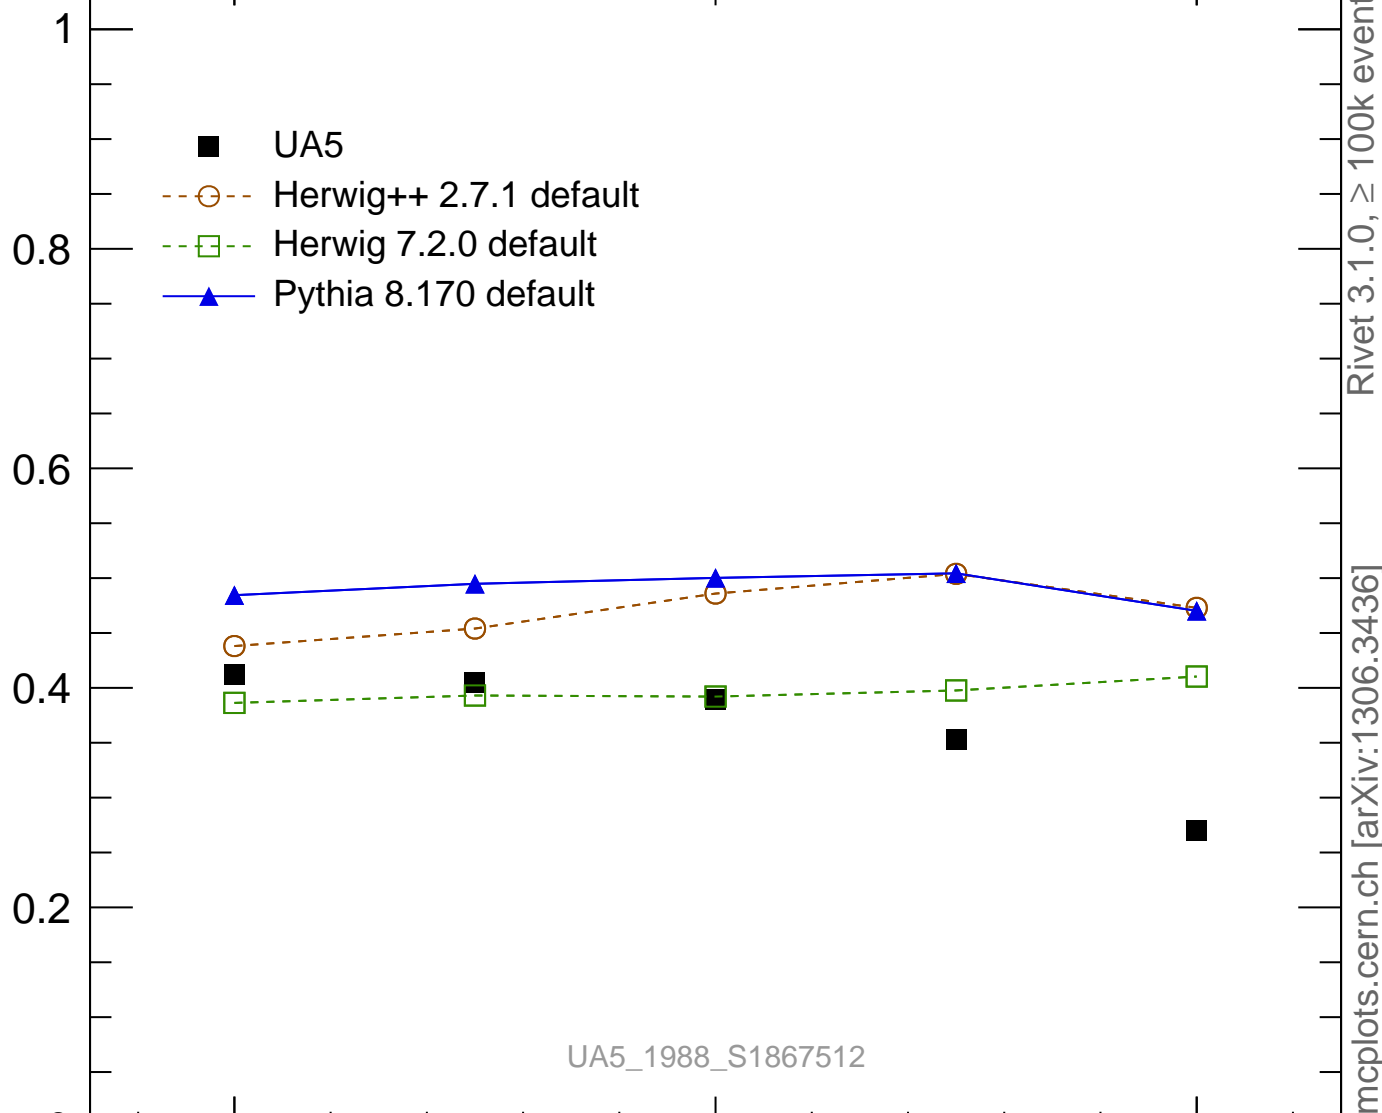

546 GeV ppbar

Soft QCD

b

Rivet 3.1.0,  $\geq 100k$  events

mcplots.cern.ch [arXiv:1306.3436]

a