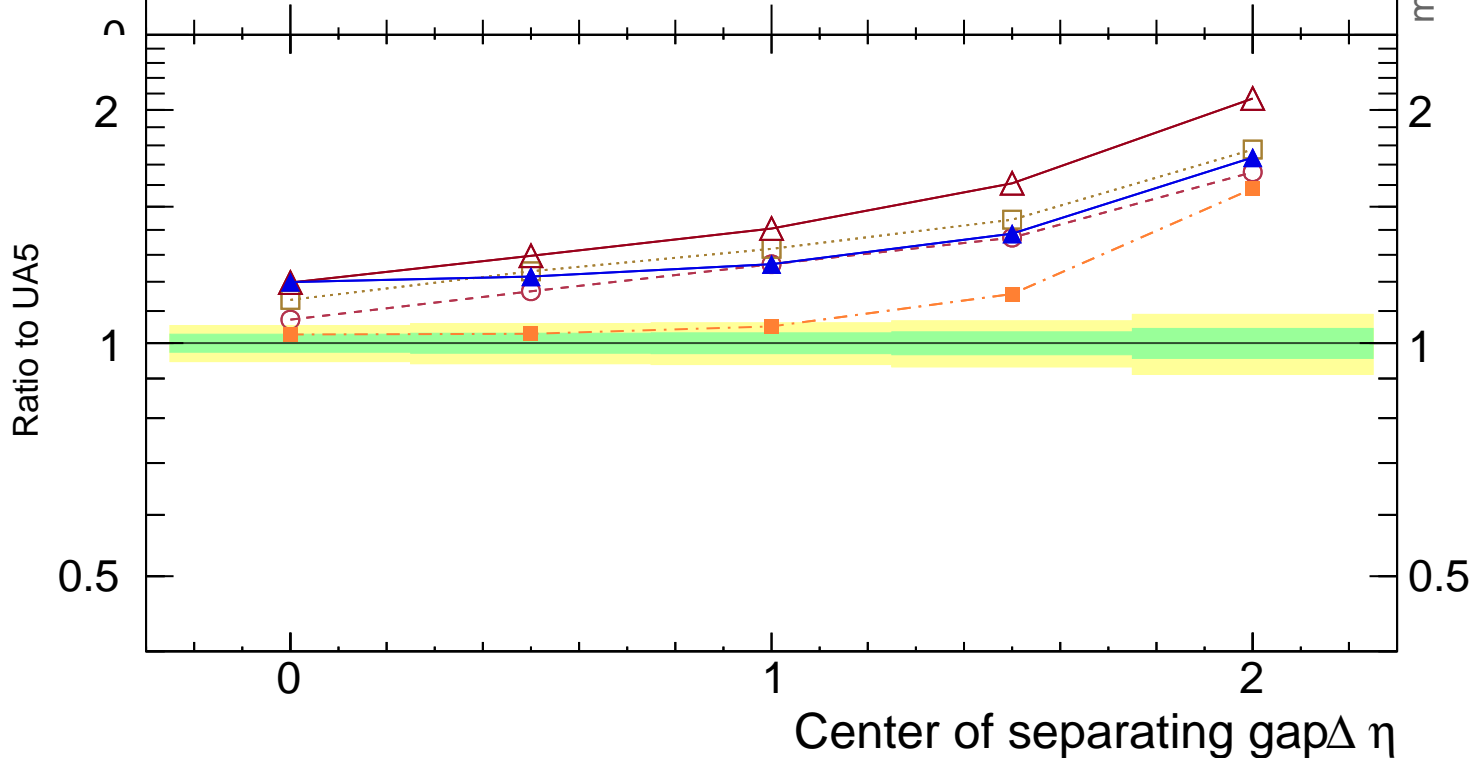

546 GeV ppbar

Soft QCD

b

- UA5
- Pythia 6.428 345
- Pythia 6.428 346
- △- Pythia 6.428 370
- Pythia 6.428 default
- ▲- Pythia 8.301 default

UA5_1988_S1867512

Rivet 3.1.0, $\geq 100k$ events

mcplots.cern.ch [arXiv:1306.3436]

2

0.5

Center of separating gap $\Delta\eta$