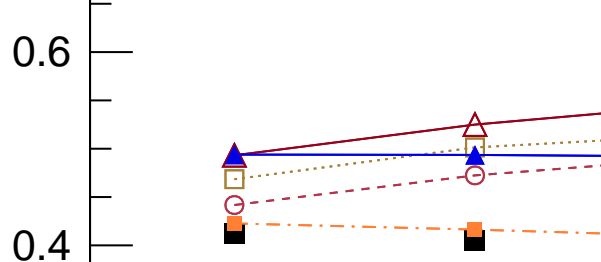

546 GeV ppbar

Soft QCD

b

- UA5
- Pythia 6.428 345
- Pythia 6.428 346
- △- Pythia 6.428 370
- Pythia 6.428 default
- ▲- Pythia 8.301 default

UA5_1988_S1867512

Rivet 3.1.0, $\geq 100k$ events

mcplots.cern.ch [arXiv:1306.3436]

2

0.5

Center of separating gap $\Delta\eta$